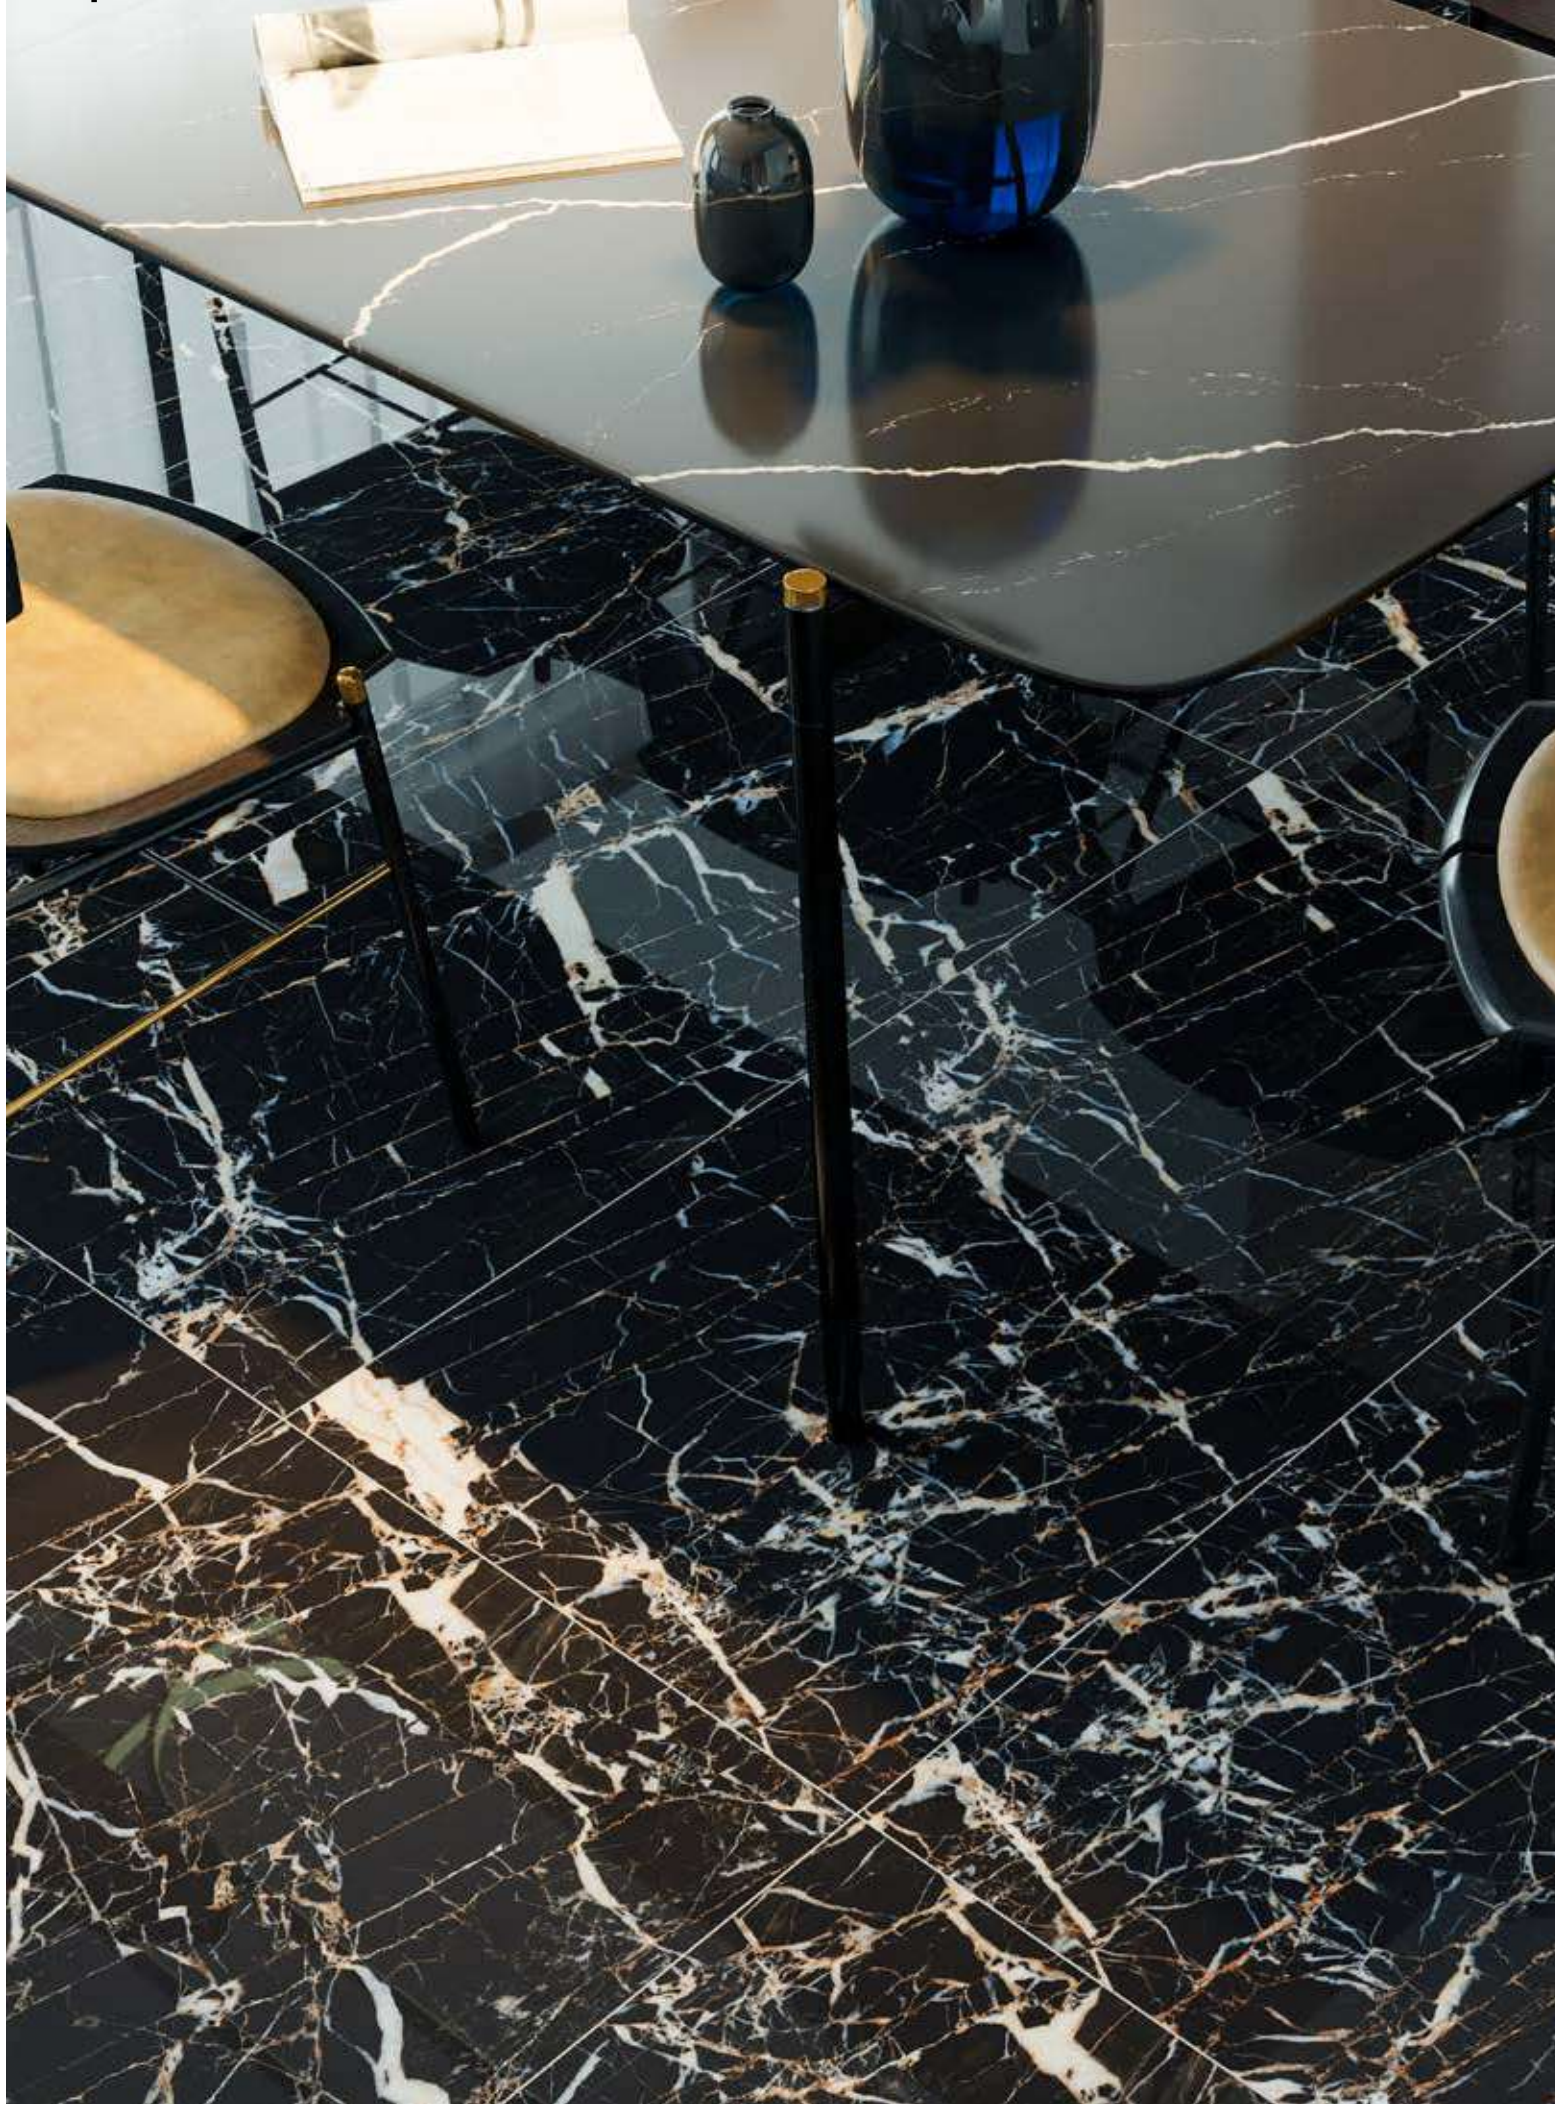

Napoli

60x120
Napoli Siyah / Napoli Black
Parlatılmış / Polished
Rektifiye Porselen / Rectified Porcelain
GY61NP0011

Kalınlık/Thickness (cm)	Kutu İçi Adet/Pieces in Box	Kutu/Box	Palet/Pallet	Palet/Pallet (kg)
1	2	1,44 m²	43,2 m²	1020