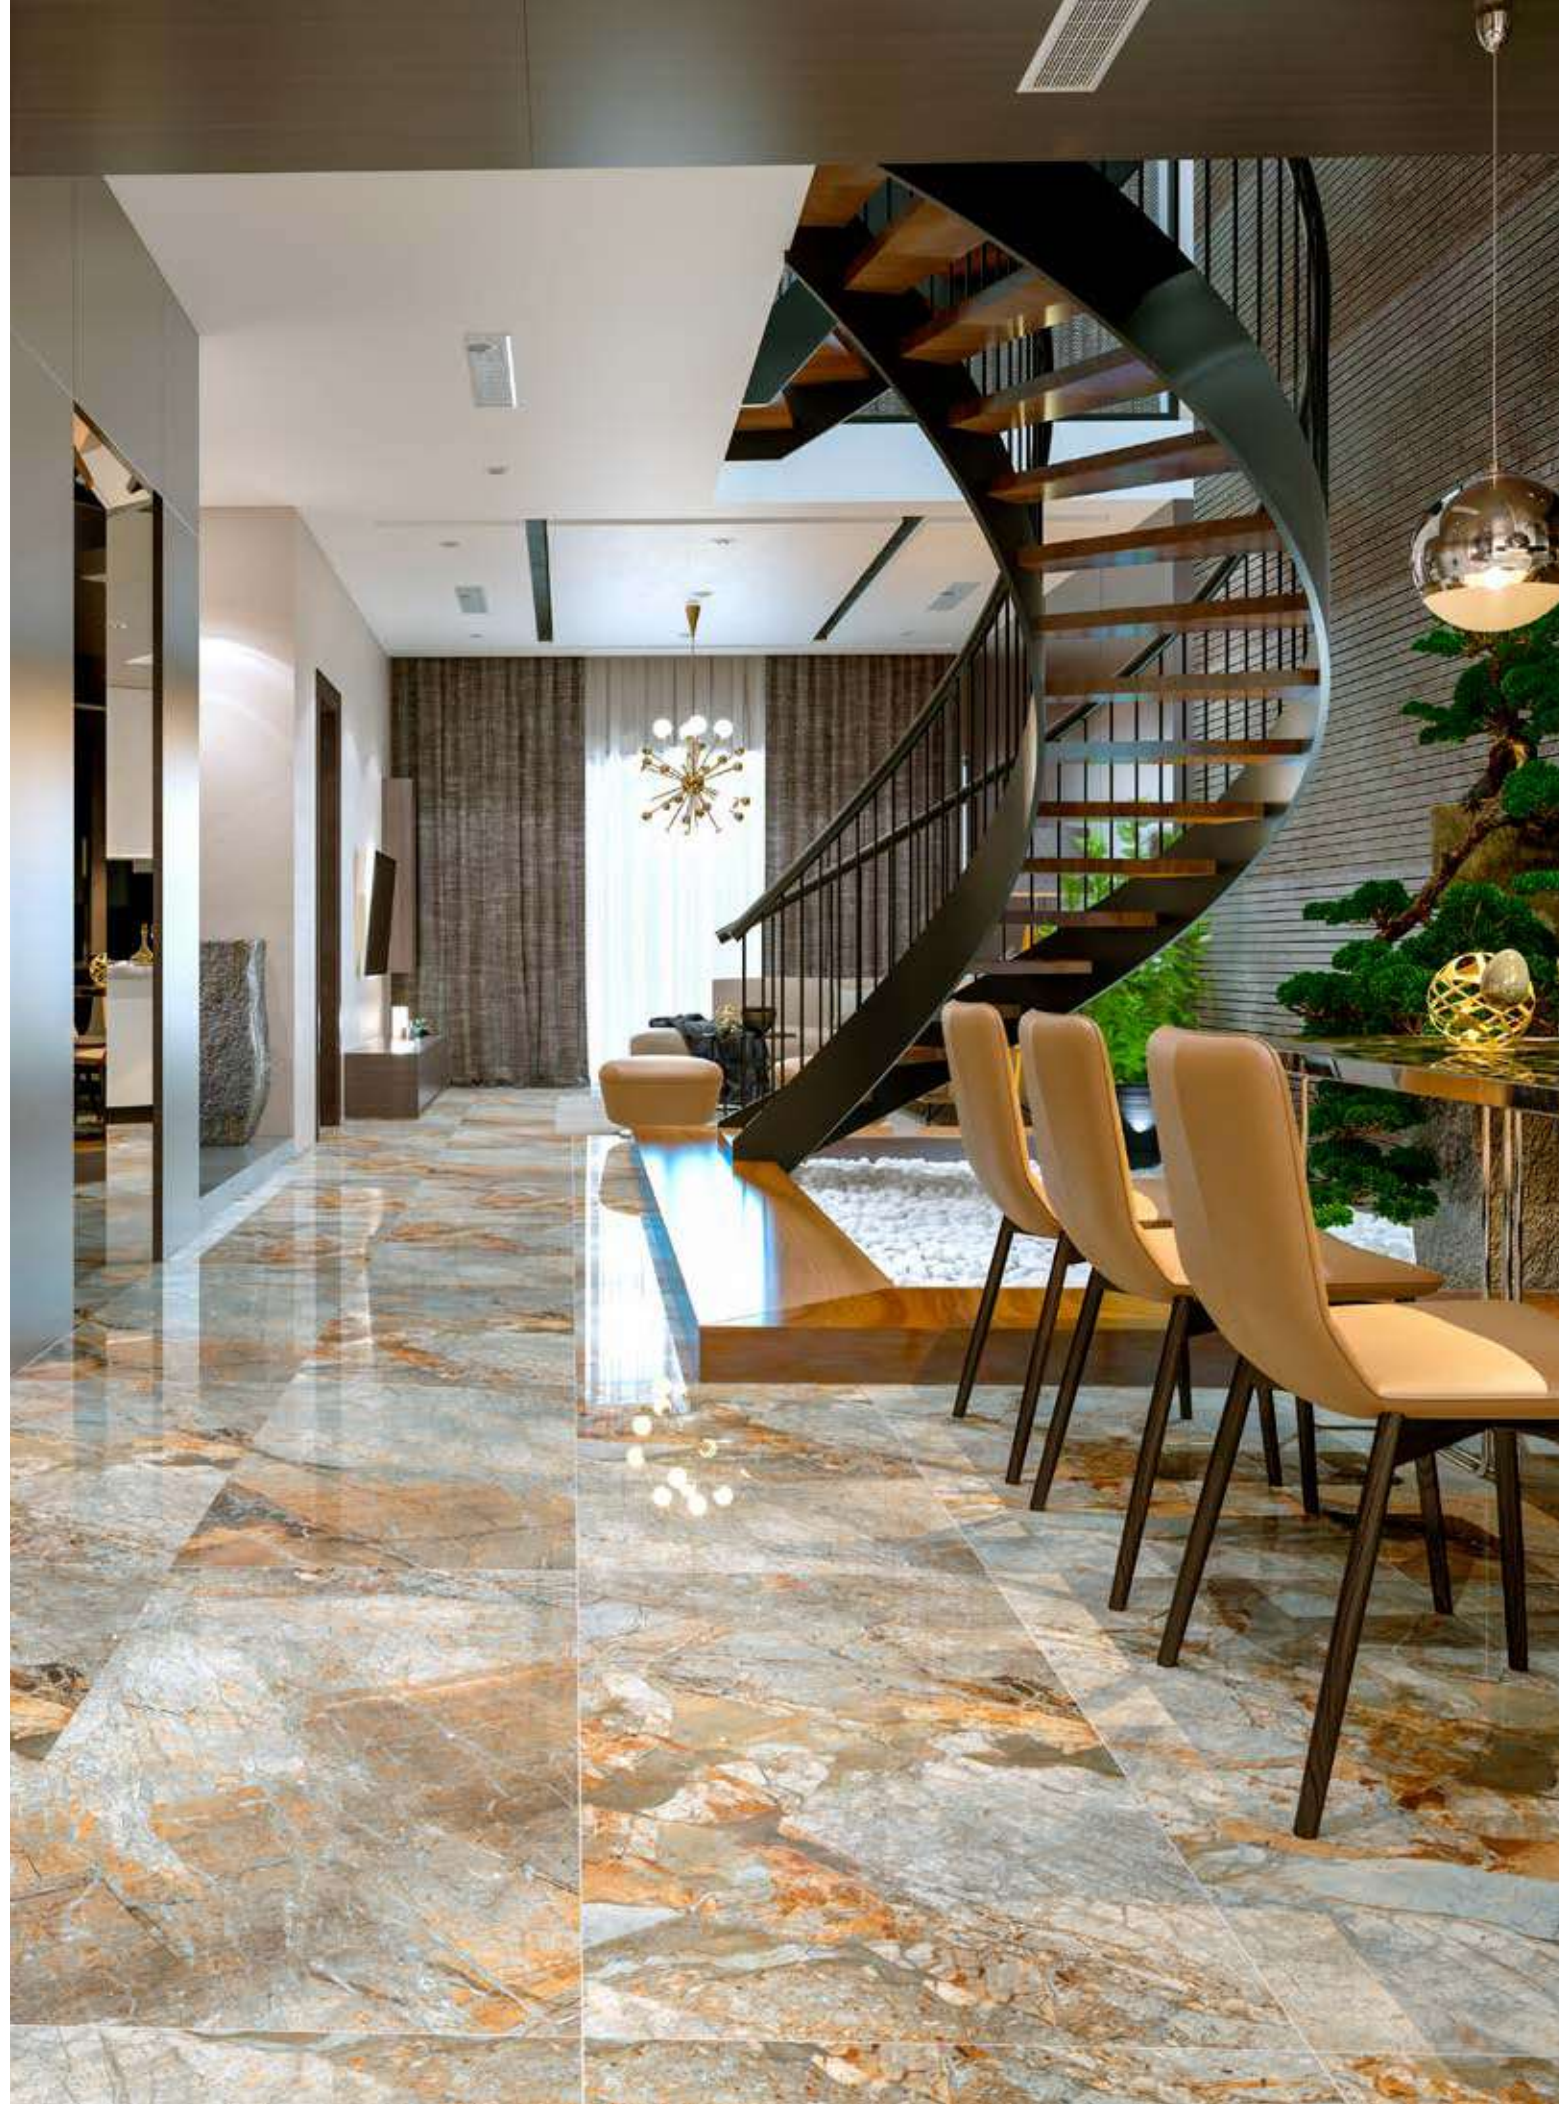

Blue Stone

60x120
Bluestone / Bluestone
Pariatılmış / Polished
Rektifiye Porselen / Rectified Porcelain
GY61BL0011

Kalınlık/Thickness (cm)	Kutu İçi Adet/Pieces in Box	Kutu/Box	Palet/Pallet	Palet/Pallet (kg)
1	2	1,44 m²	43,2 m²	1020