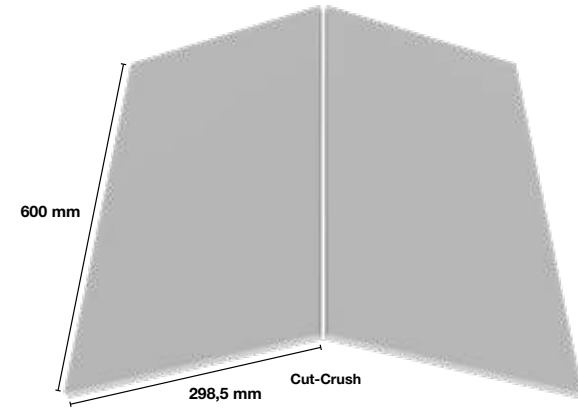

45x90
Athena Bej / Athena Beige
Parlatılmış / Polished
Rektifiye Porselen / Rectified Porcelain
GY49AT0011