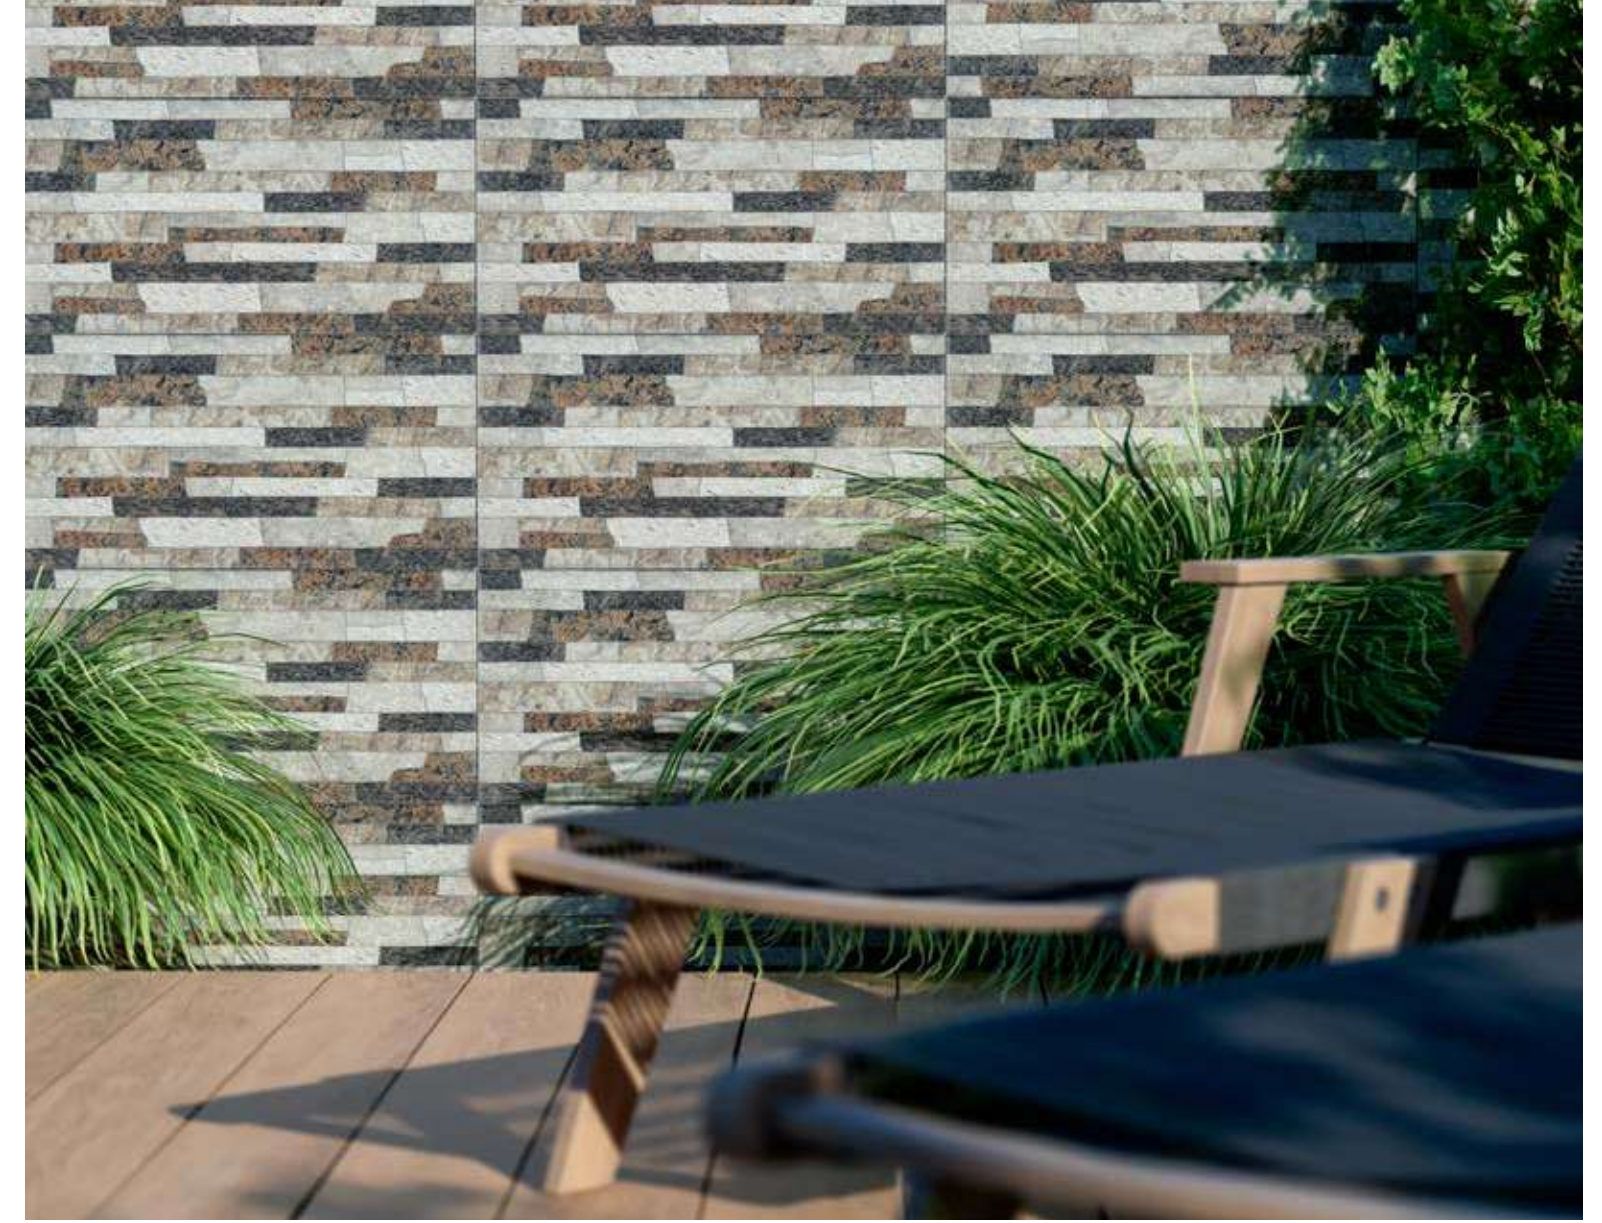

Sorgun

30x60
Sorgun Krem / Sorgun Cream
Mat / Matt
Porselen / Porcelain
DY36SR0041