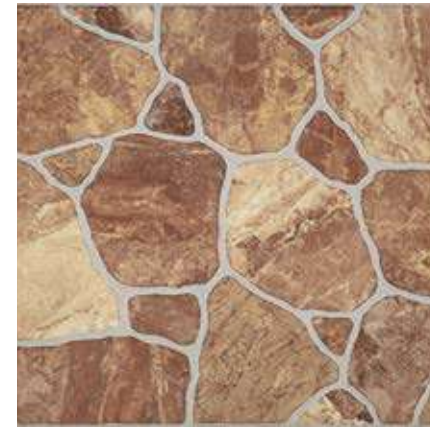

45x45
Milas Taba / Milas Taupe
Mat / Matt
Porselen / Porcelain
DY44MS0041

Kalınlık/Thickness (cm)	Kutu İçi Adet/Pieces in Box	Kutu/Box	Palet/Pallet	Palet/Pallet (kg)
0,8	8	1,62 m²	84,24 m²	1500