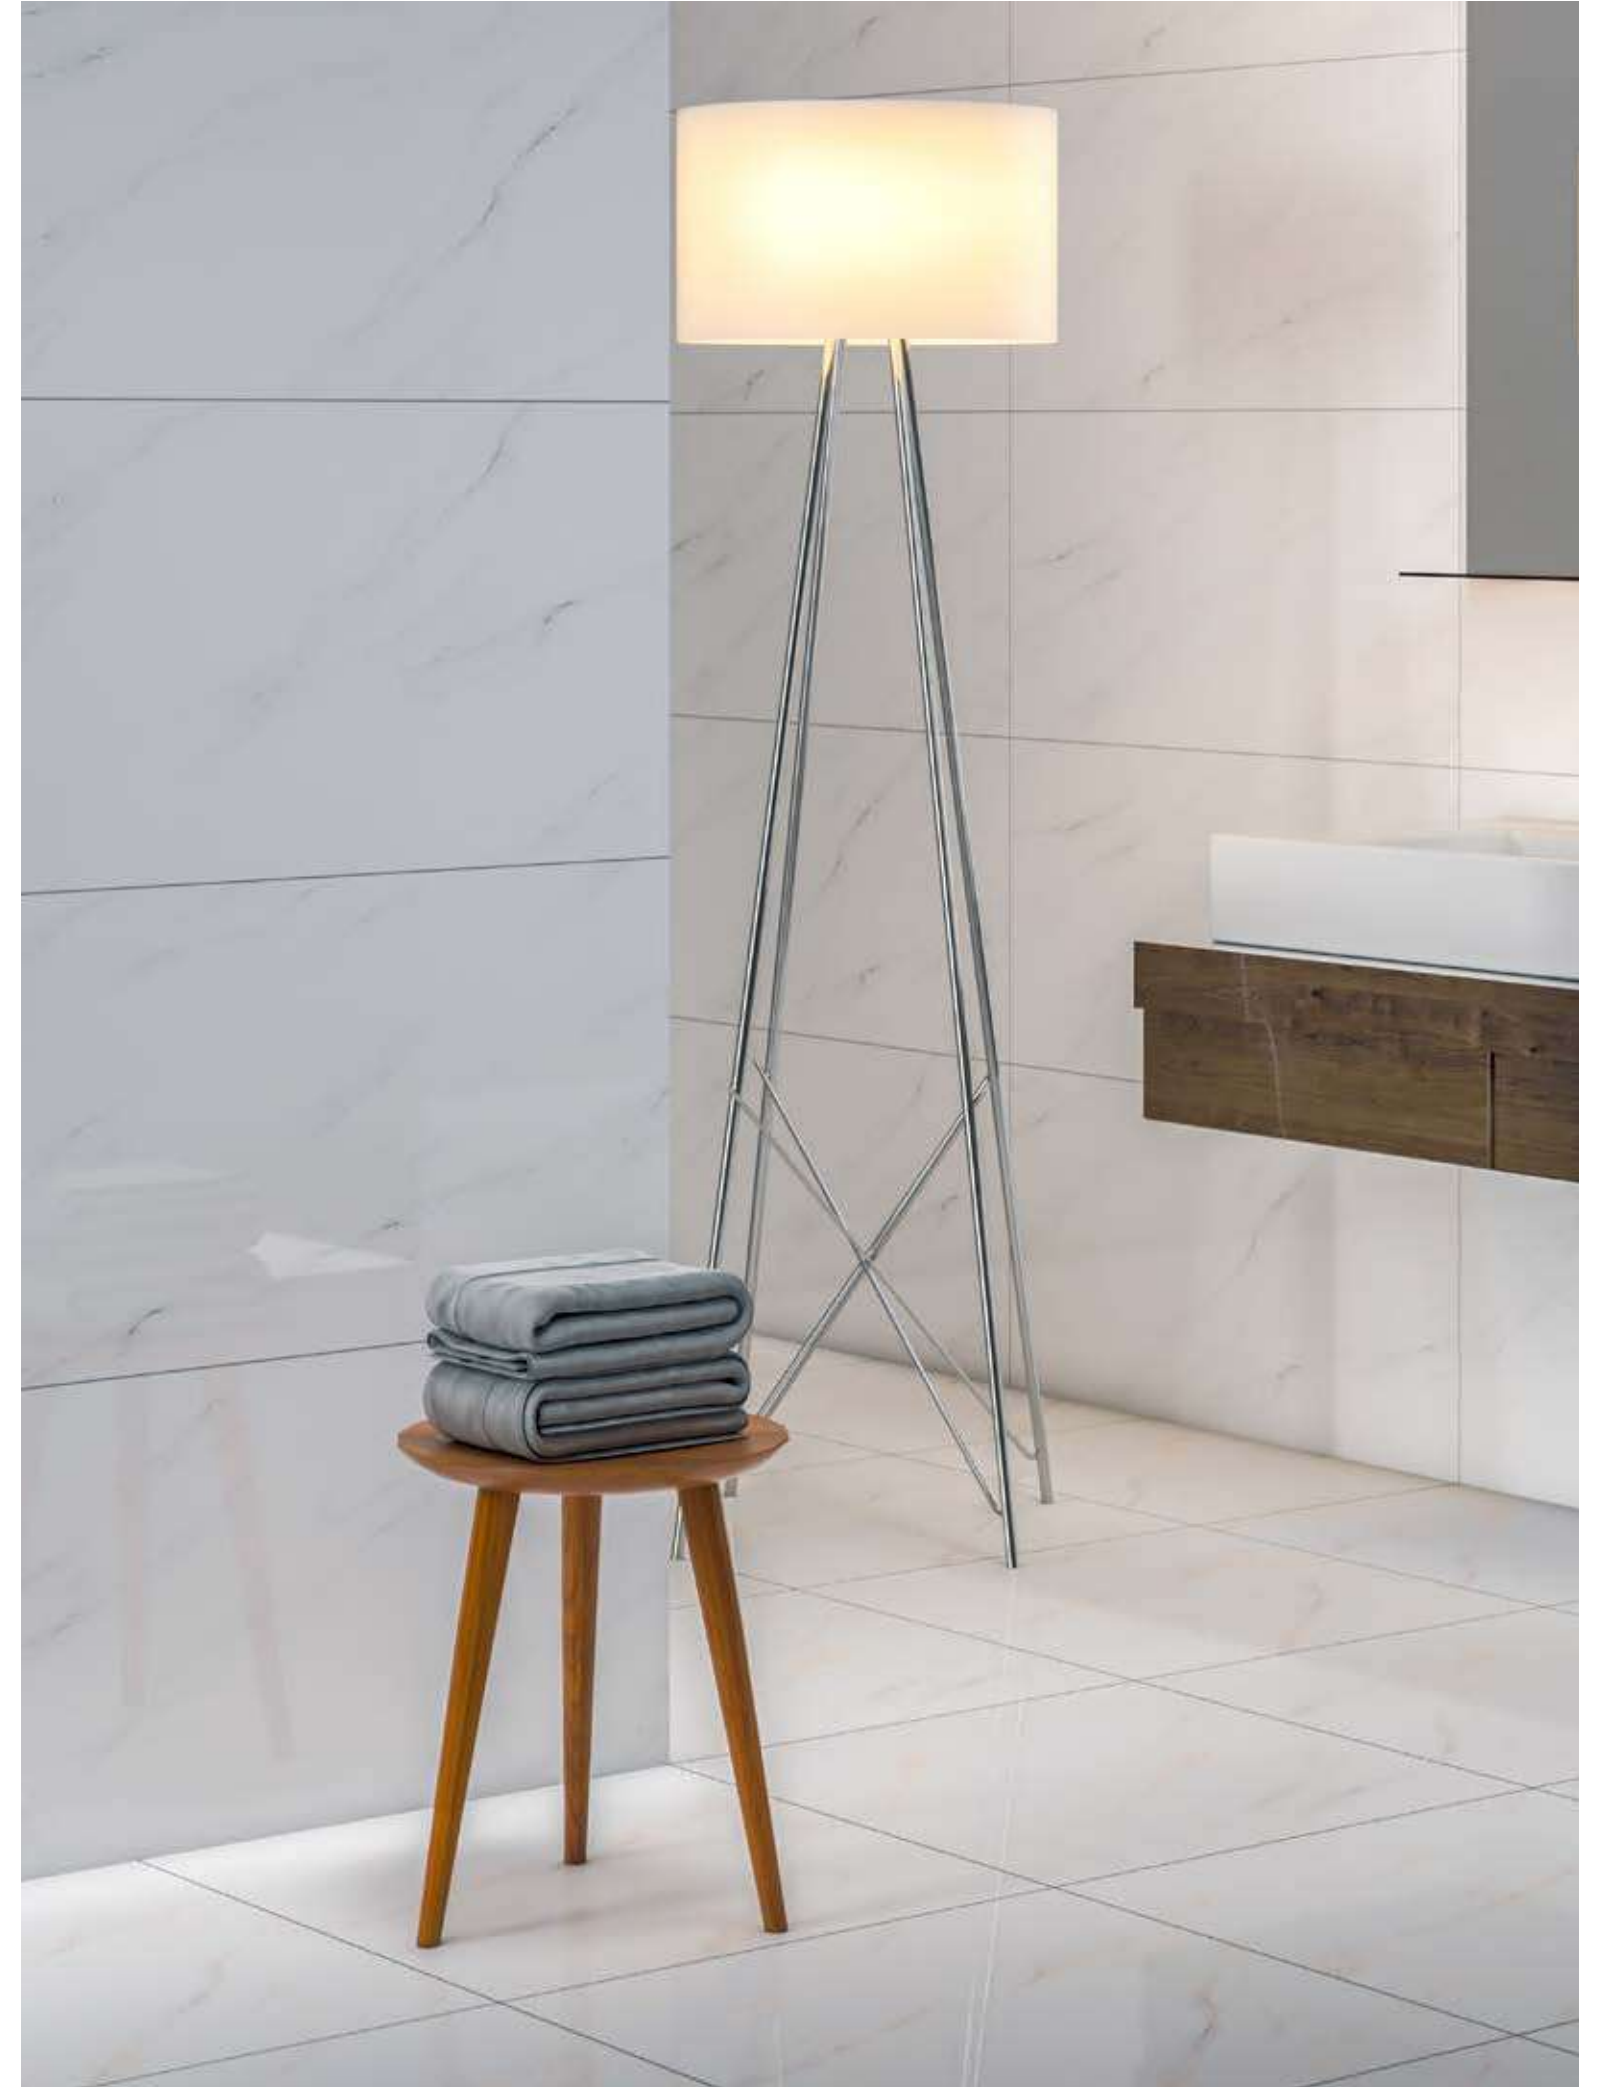

Kalınlık/Thickness (cm)	Kutu İçi Adet/Pieces in Box	Kutu/Box	Palet/Pallet	Palet/Pallet (kg)
0,95	4	1,47 m²	35,28 m²	750