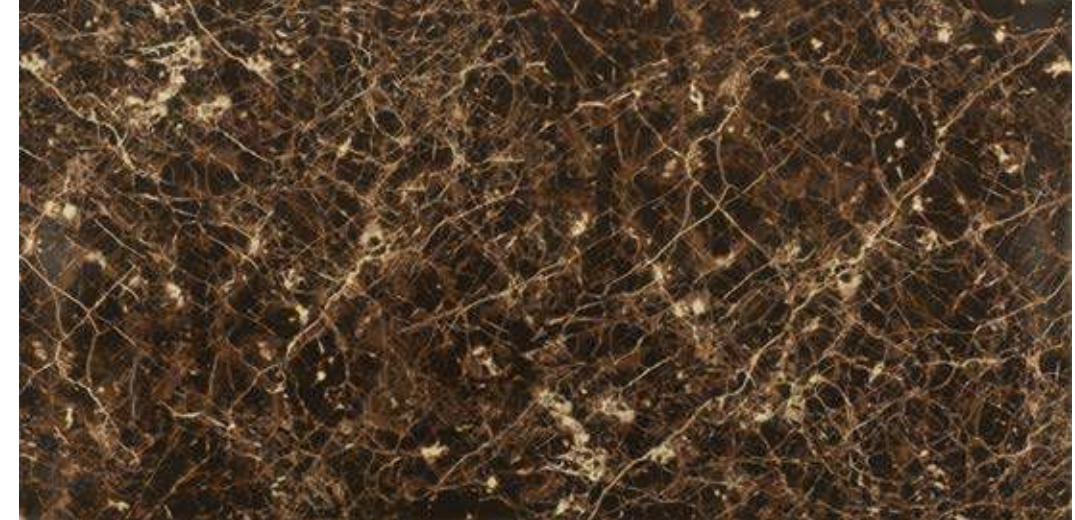

Emperador

60x120
Emperador Siyah / Emperador Black
Parlatılmış / Polished
Rektifiye Porselen / Rectified Porcelain
GY61EP0031

60x120
Emperador Kahve / Emperador Brown
Parlatılmış / Polished
Rektifiye Porselen / Rectified Porcelain
GY61EP0011