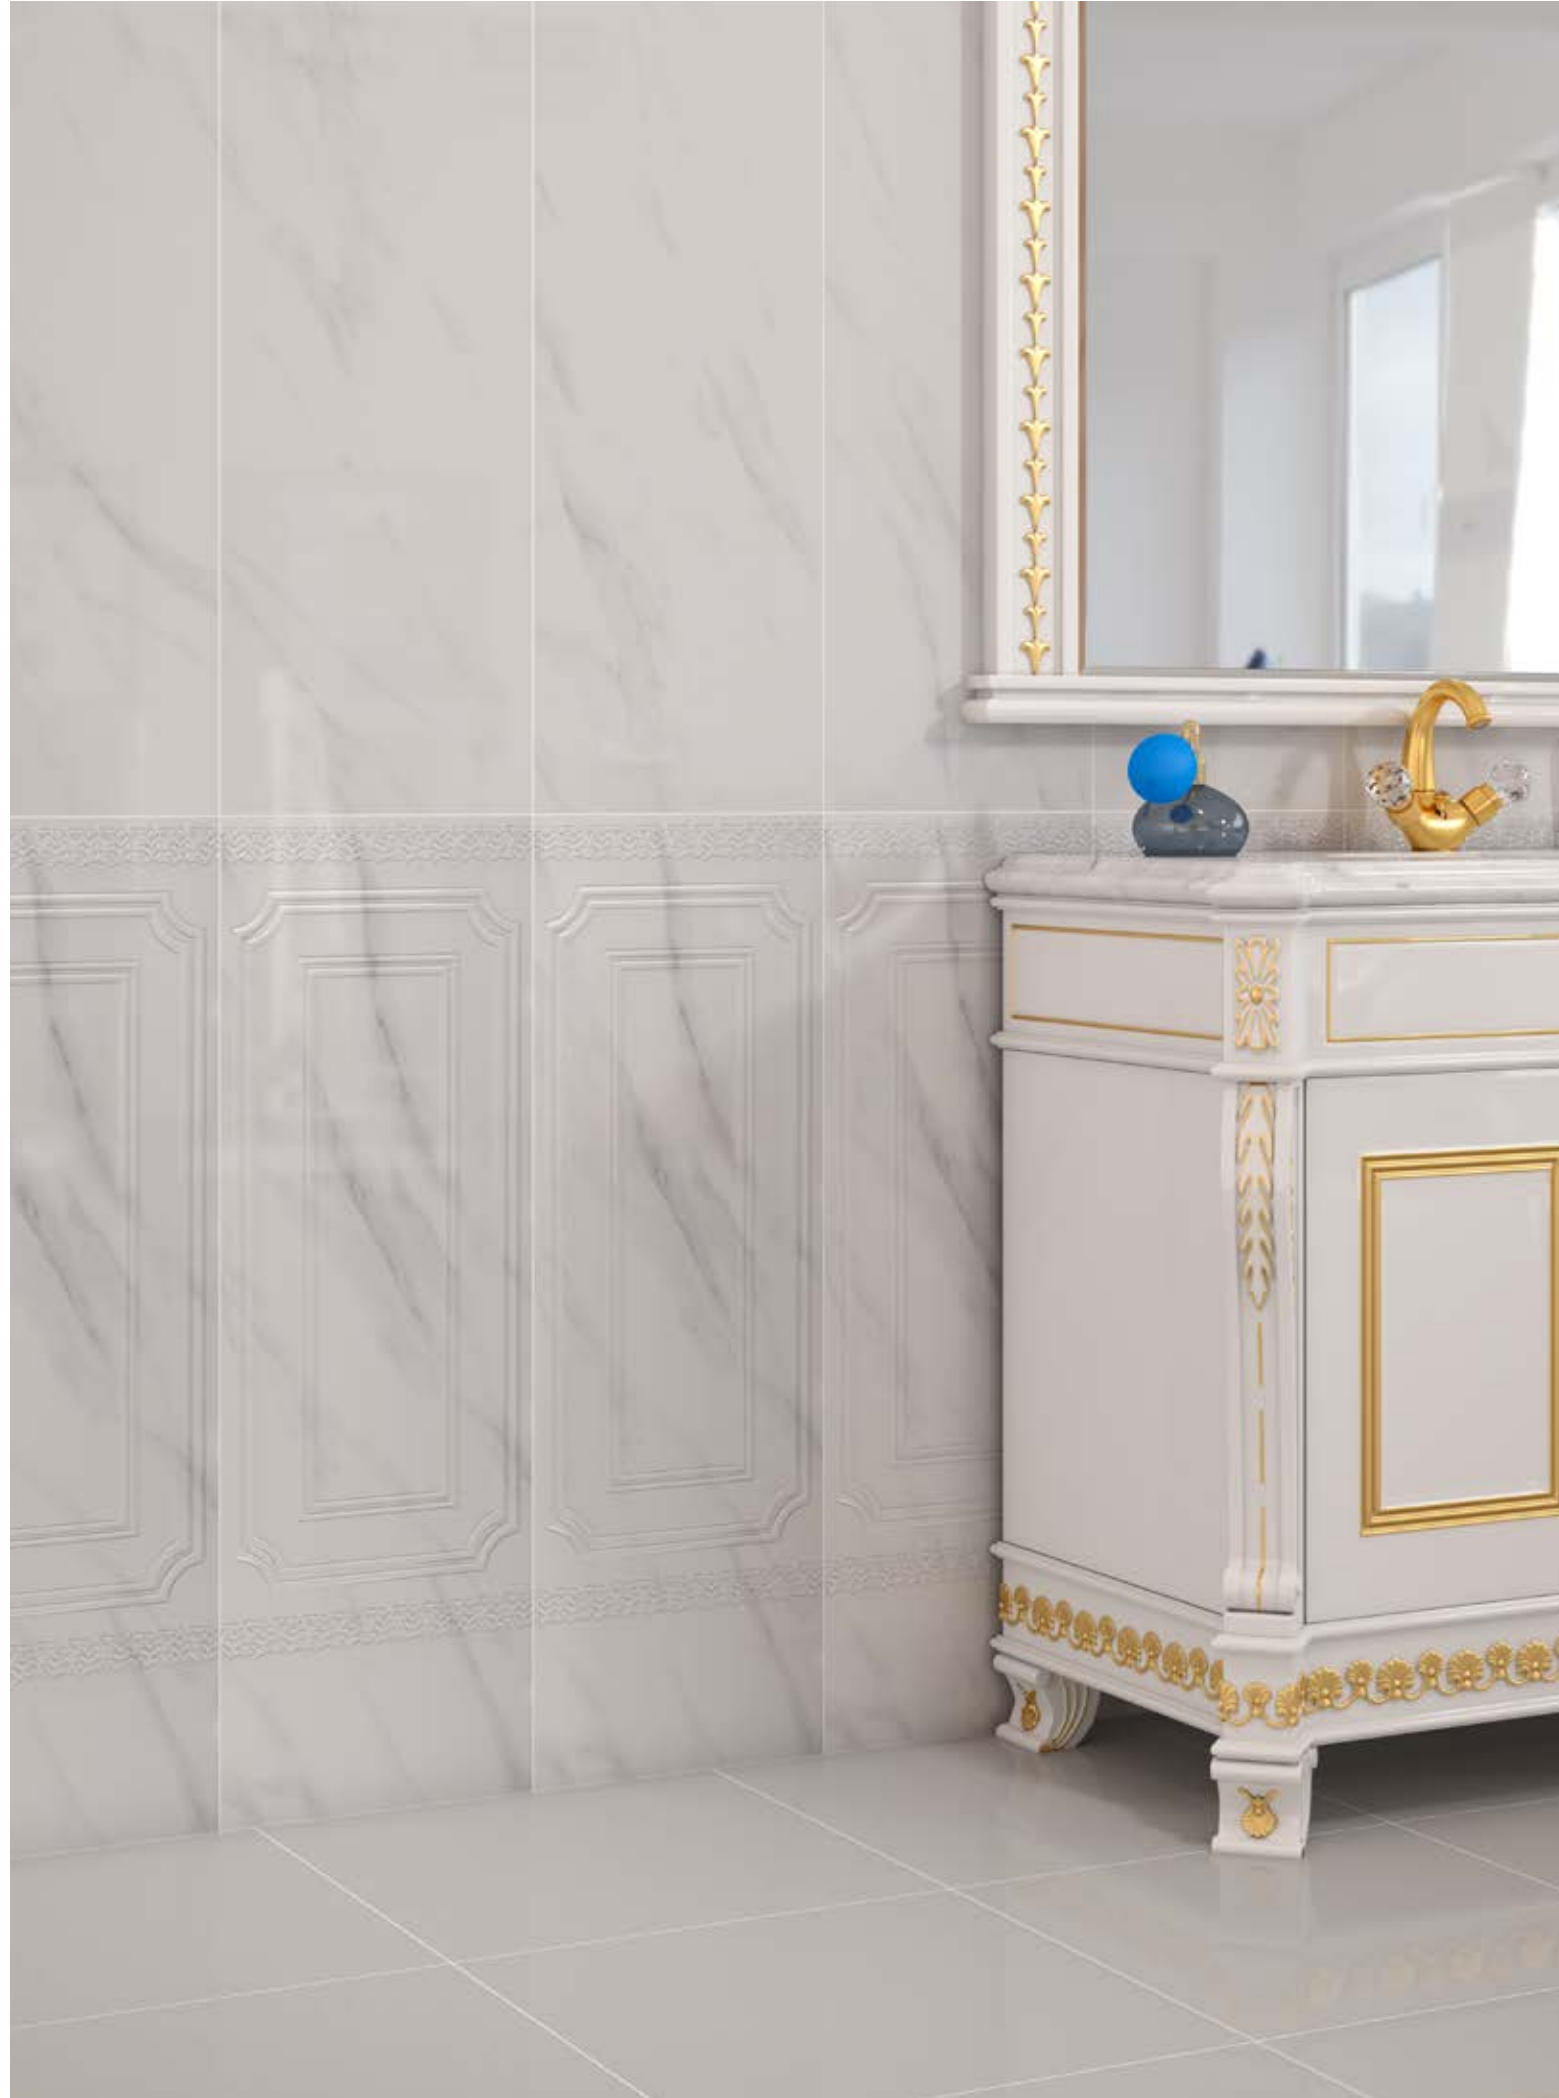

Athena

30x90
Athena Bej / Athena Beige
Parlak / Glossy
Rektifiye Duvar / Rectified Wall
DF39AT0021