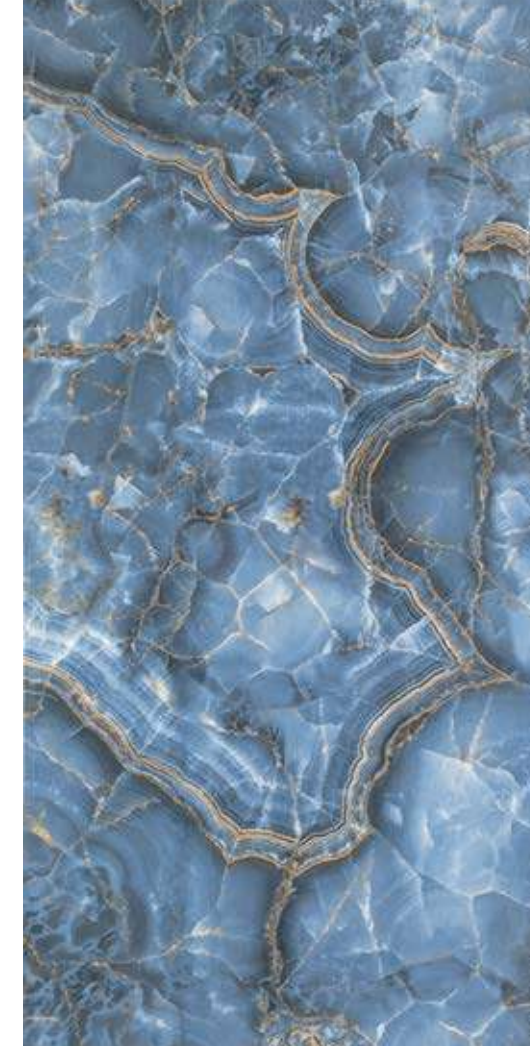

30x60 (Cut-Crush)
Horizon Antrasit / Horizon Anthracite
Mat / Matt
Rektifiye Porselen / Rectified Porcelain

Karya

60x120
Karya Mavi / Karya Blue
Pariatılmış / Polished
Rektifiye Porselen / Rectified Porcelain
GY61KR0011