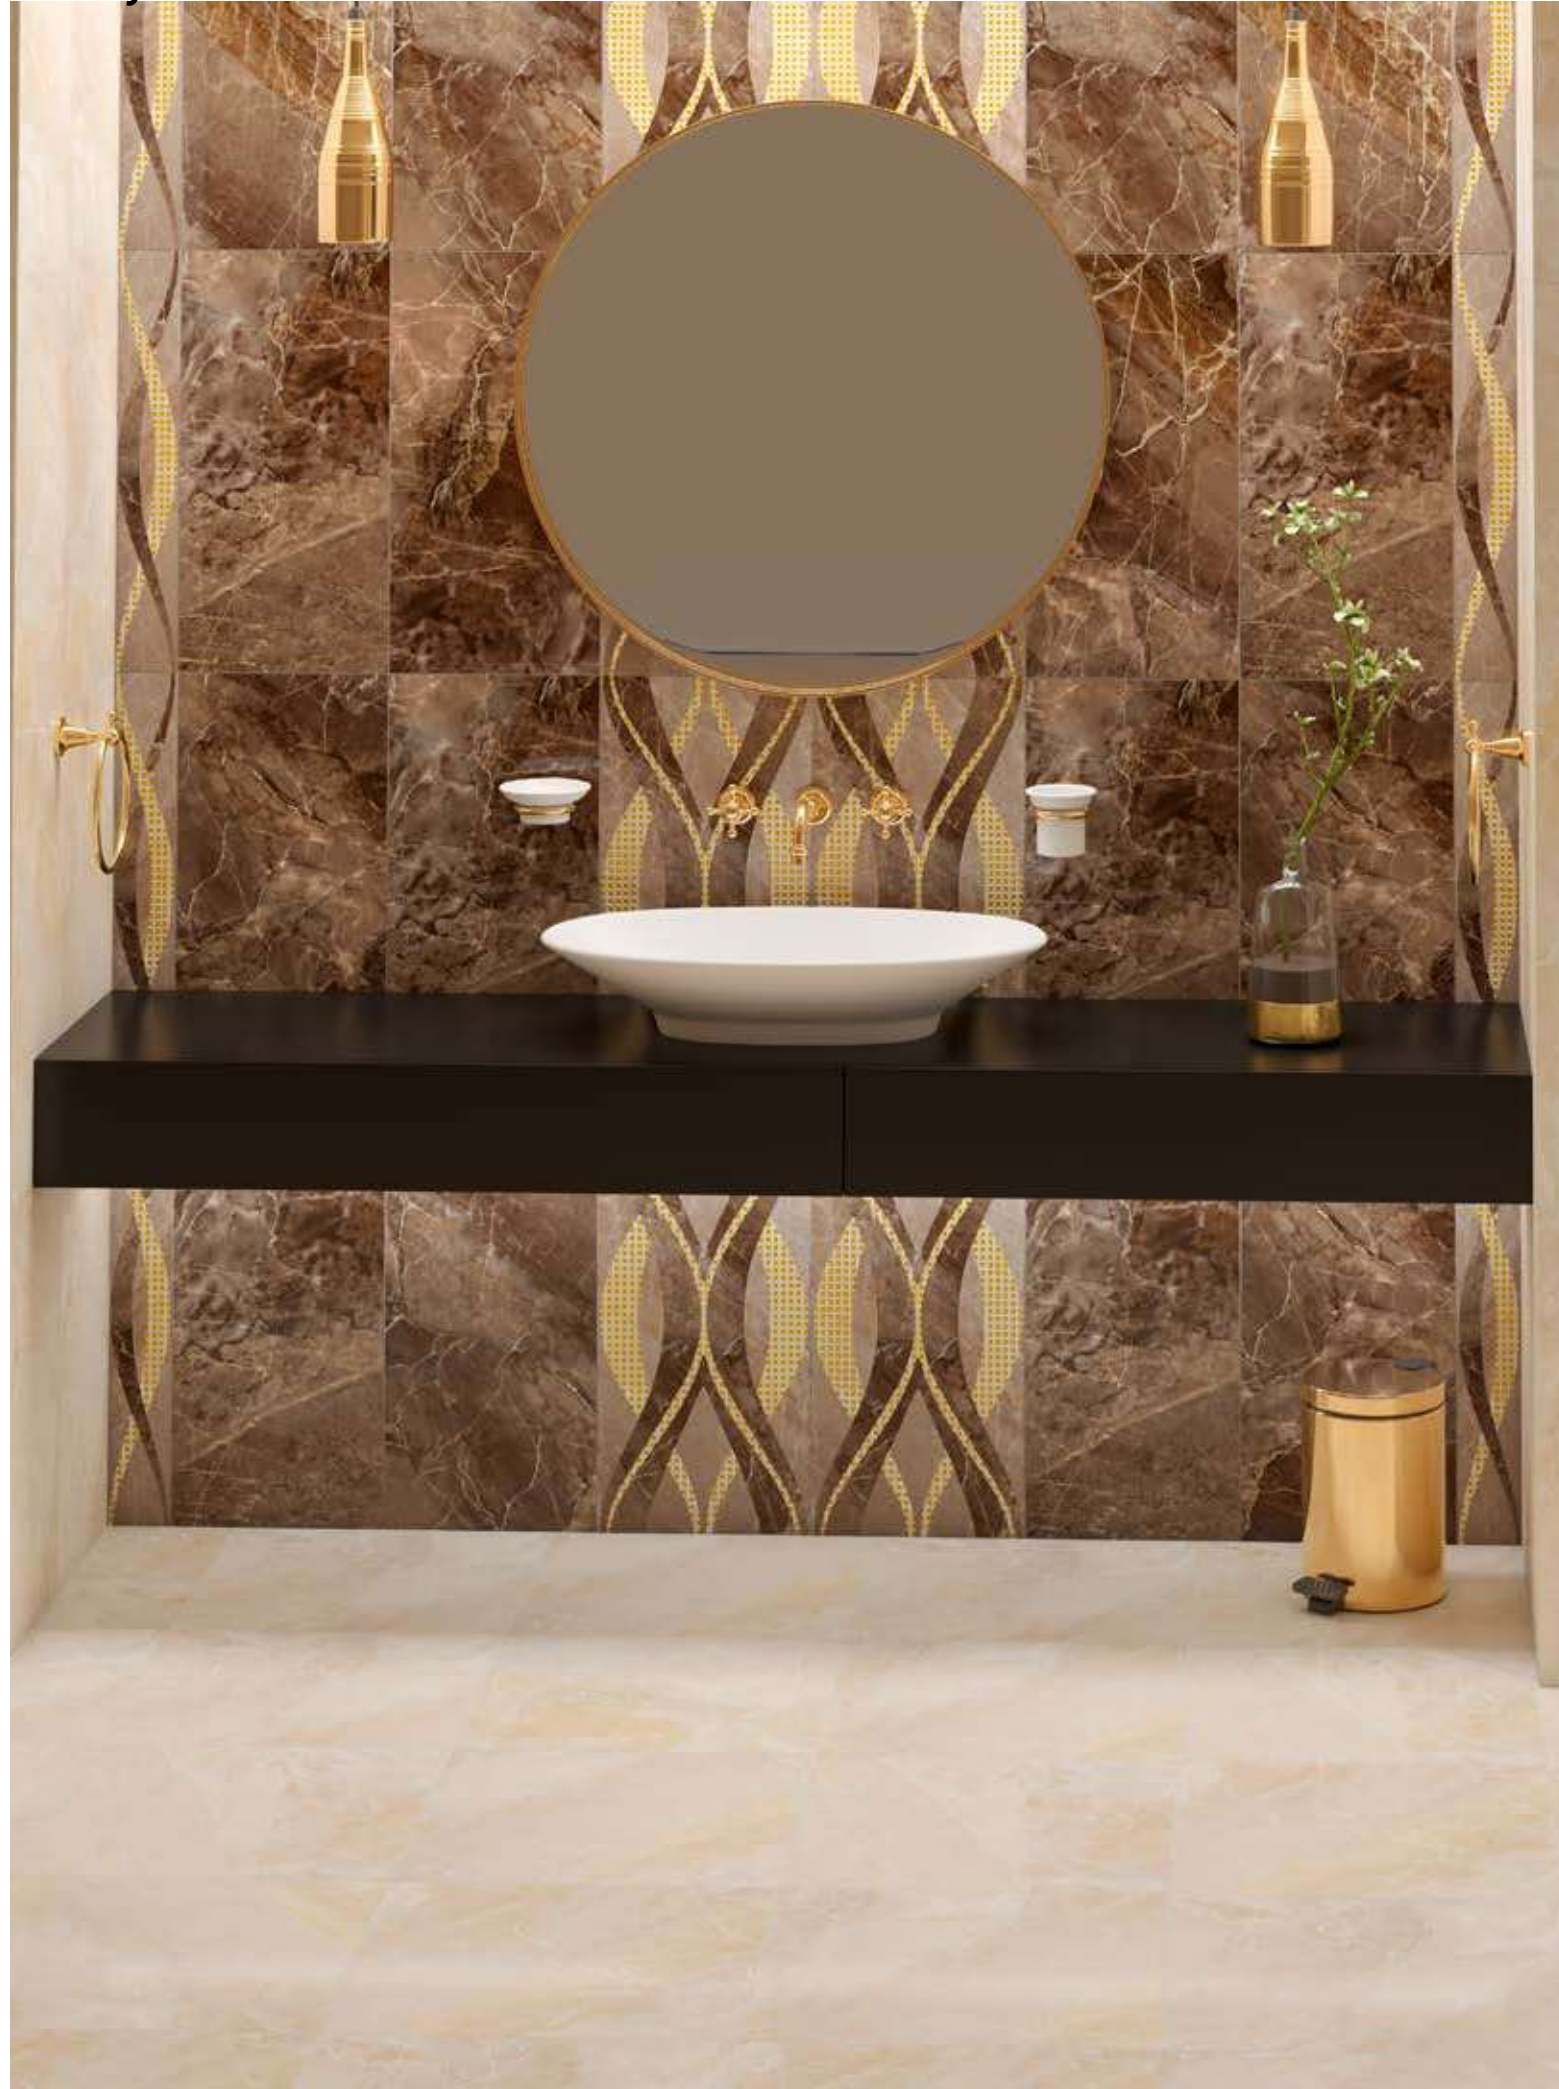

Alanya

30x60
Alanya Bej / Alanya Beige
Parlak / Glossy
Duvar / Wall
DF36AL0031