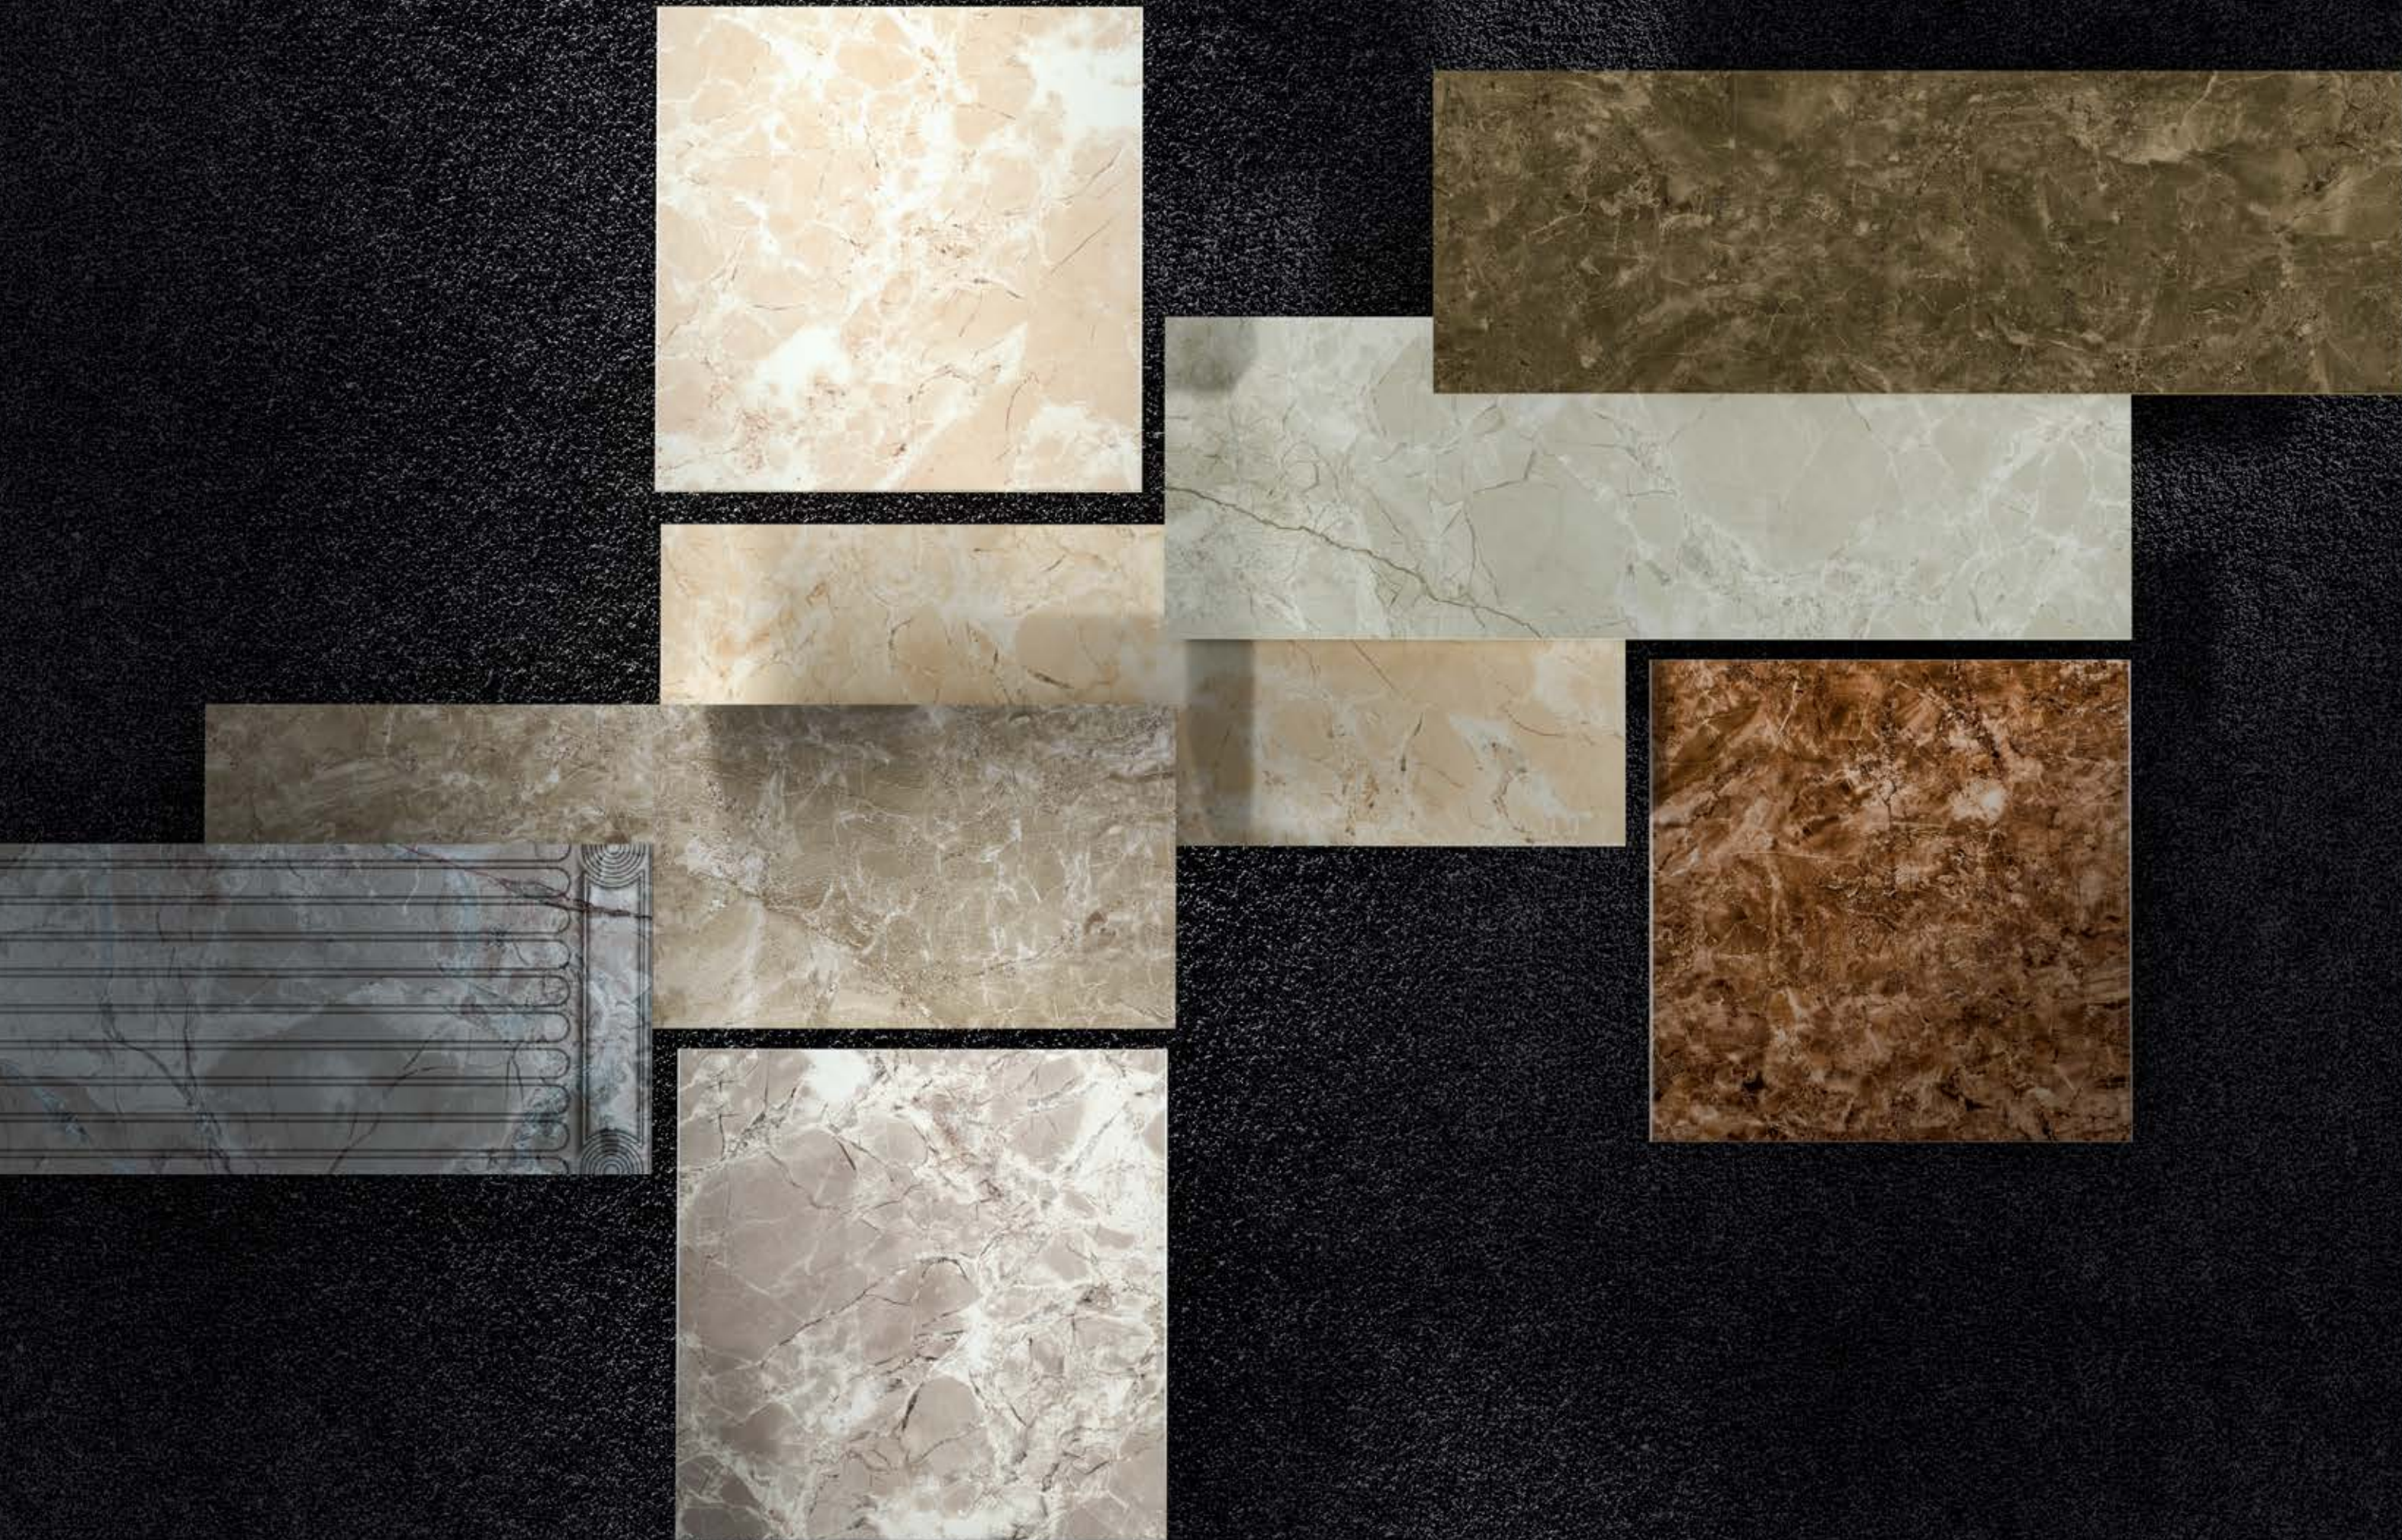

30x90

Armada

30x90
Armada Vizon / Armada Vizon
Parlak / Glossy
Rektifiye Duvar / Rectified Wall
DF39AR0031

30x90
Armada Latte / Armada Latte
Parlak / Glossy
Rektifiye Duvar / Rectified Wall
DF39AR0011

30x90
Armada Lines / Armada Lines
Parlak / Glossy
Rektifiye Duvar / Rectified Wall
DF39AR0021