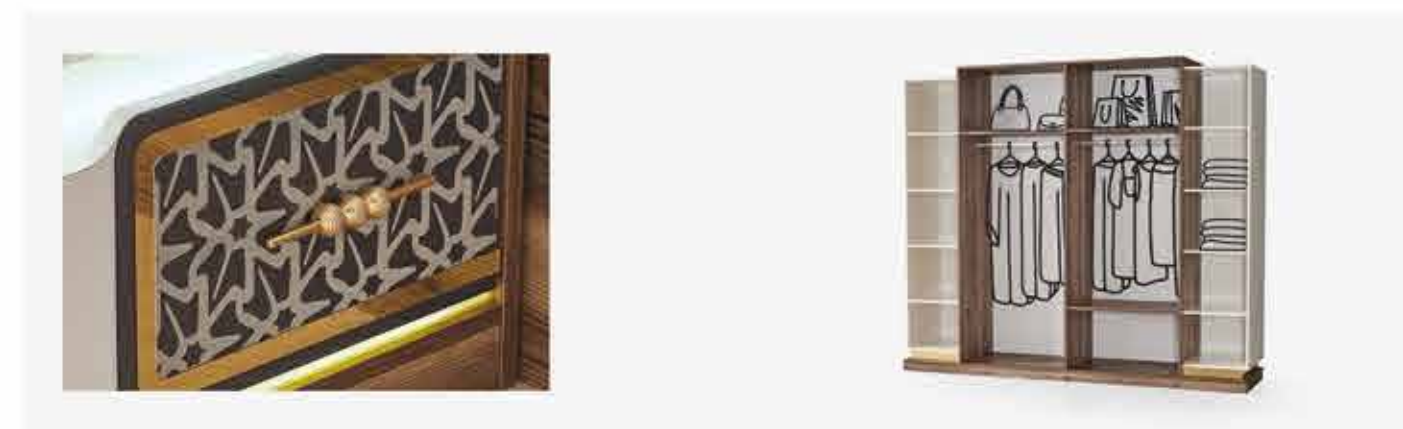

OPUS

BEDROOM SET

 40' DC 48
  590 kg
  1.58 m³

OPUS | BEDROOM SET

| | | | |
|----------------------|---------------------|---------------------|--------------------|
| Bedstead | Wardrobe | Dresser | Commode |
| W.1840 H.1400 D.2400 | W.2600 H.2250 D.600 | W.1480 H.1800 D.480 | W.680 H.1350 D.460 |