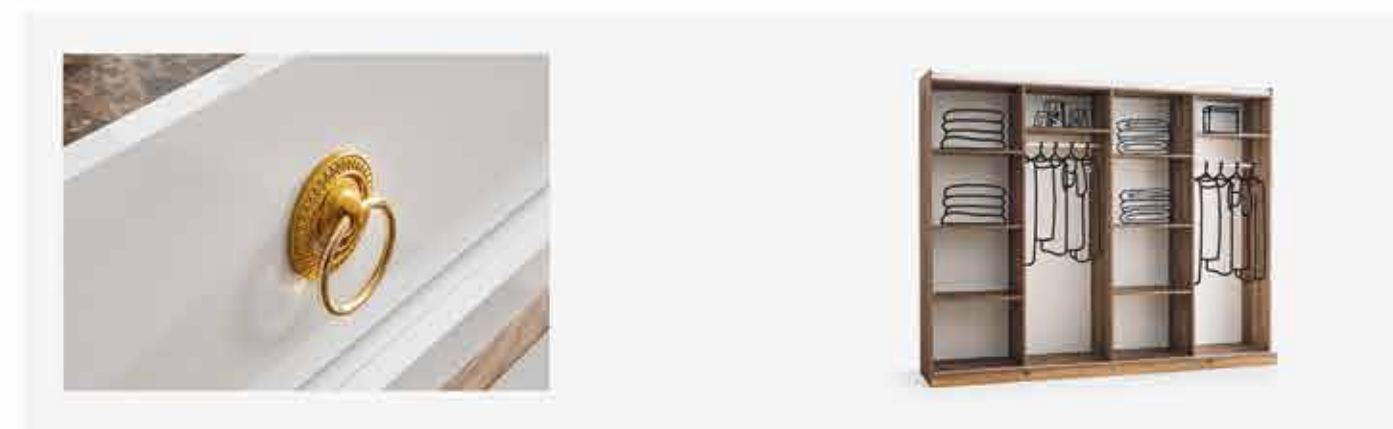

PANDORA

BEDROOM SET

40' DC 45

535 kg

1.68 m³

PANDORA

BEDROOM SET

Bedstead
W.1870 H.1300 D.2450