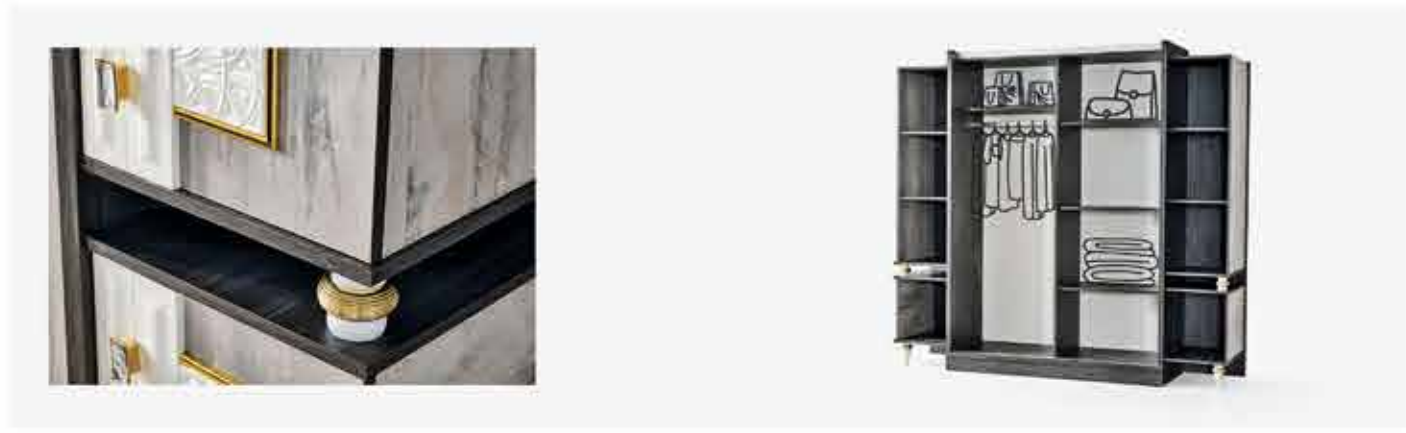

ARYA | BEDROOM SET