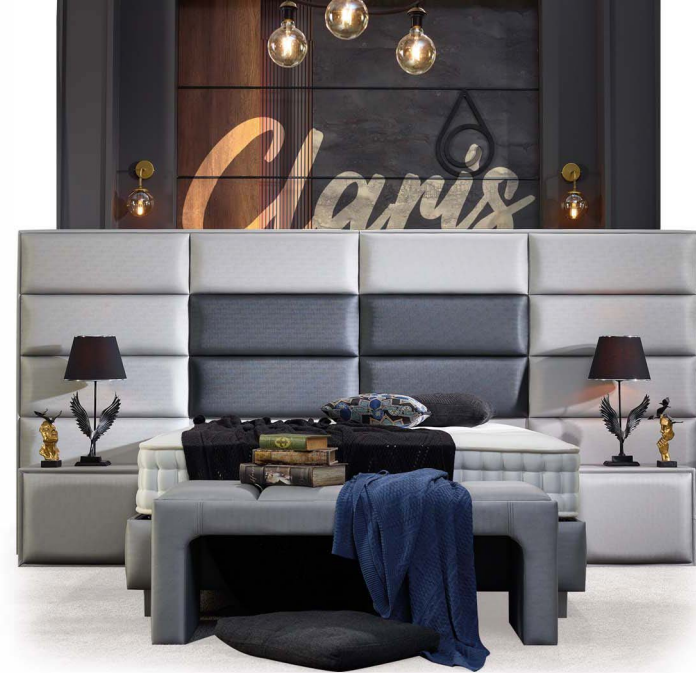

STELLA
BAZA SET / BASE SET

TREND
BAZA SET / BASE SET

TRUVA
BREA SET / BASE SET

PARADISE

BAZA SET / BASE SET

Size cenneti veremeyiz ama Paradise ile yatak odanızı cennete çevirebiliriz sizin. Sanat eseri edasında size huzur verecek.

BOTTOM
Baza set / Base set

CLARIS
DUA SET / BASE SET

EMIRATE
BAZA SET / BASE SET

LINE
BAZA SET / BASE SET

Çizgisel sanatın temsilcisi Line;

Her mekana uyarak tasarımı ile ergonomi sınırlarını aşacağız. Çizgi deneyimi yataklarımızda canlılık katacak.