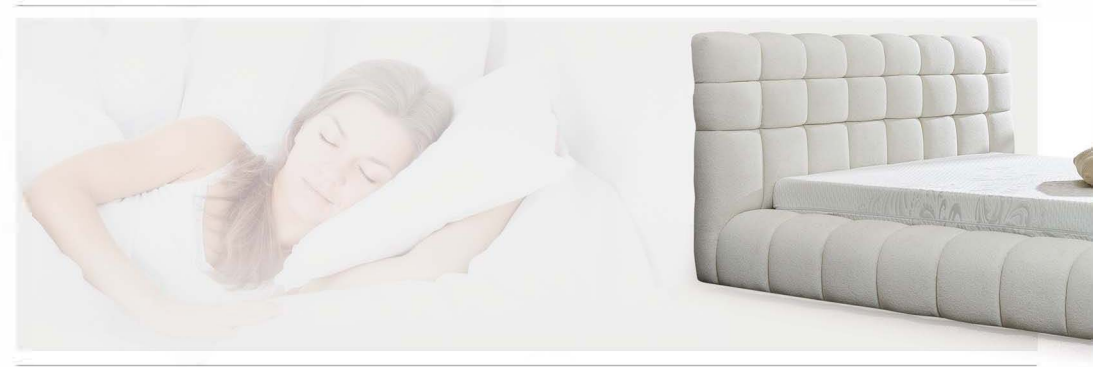

STELLA
BAZA SET / BASE SET

TREND
BAZA SET / BASE SET

TRUVA
BREA SET / BASE SET

PARADISE

BAZA SET / BASE SET

Size cenneti veremeyiz ama Paradise ile yatak odanızı cennete çevirebiliriz sizin. Sanat eseri edasında size huzur verecek.

BOTTOM
Baza set / Base set

CLARIS
DUA SET / BASE SET

EMIRATE
BAZA SET / BASE SET

LINE
BAZA SET / BASE SET

Çizgisel sanatın temsilcisi Line;

Her mekana uyarak tasarımı ile ergonomi sınırlarını aşacağız. Çizgi deneyimi yataklarımızda canlılık katacak.