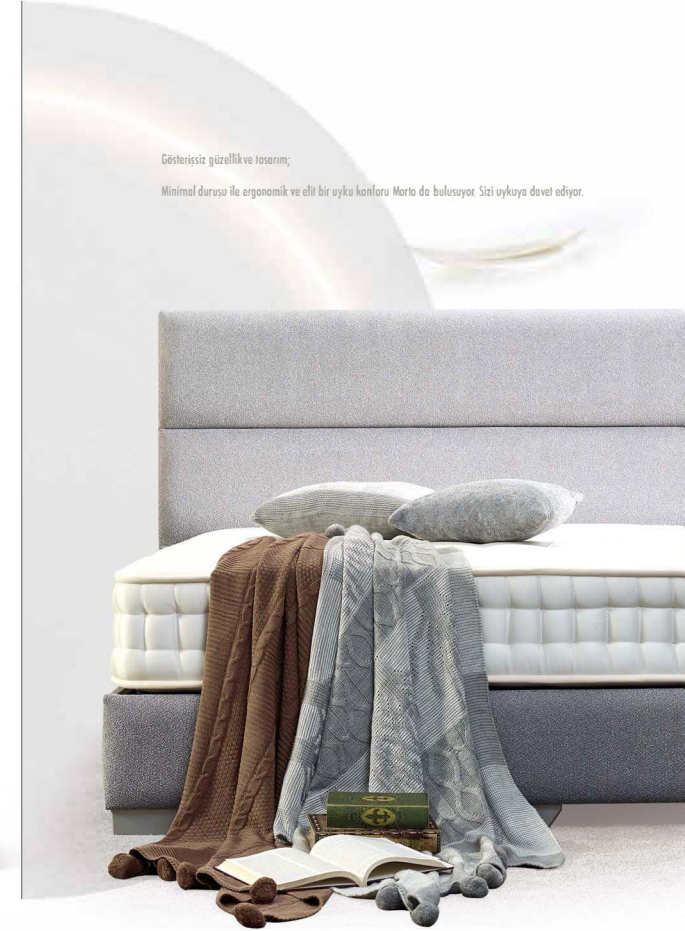

HAİFA

HAİFA
BAZA SET / BAZE SET

HAIFA
DADA SET / BASE SET

HAIFA
DADA SET / BASE SET

LOGAN
BAZA SET / BASE SET

MODA
BAZA SET / BASE SET

MARTA
BAZA SET / BASE SET

Gösterisiz güzellik ve toserim;
Minimal duruşu ile ergonomik ve elti bir uyku konforu Marta da buluşuyor Sizi uykuya davet ediyor.

Siyahın esareti Select te vücut buldu.

Asil duruşu ile karizmatik bir yatak adasına sahip olmak sizin de hakkınız.
Select ile iyi bir seçim yapmanın keyfi ile baş başa kalacaksınız.

Estetik barikası Safiran;
Ekstra rahatlık ve yumuşaklık sayesinde Safirandan vazgeçmek kolay olmayacak. Başlık
tasarımı sizi götürecektir.