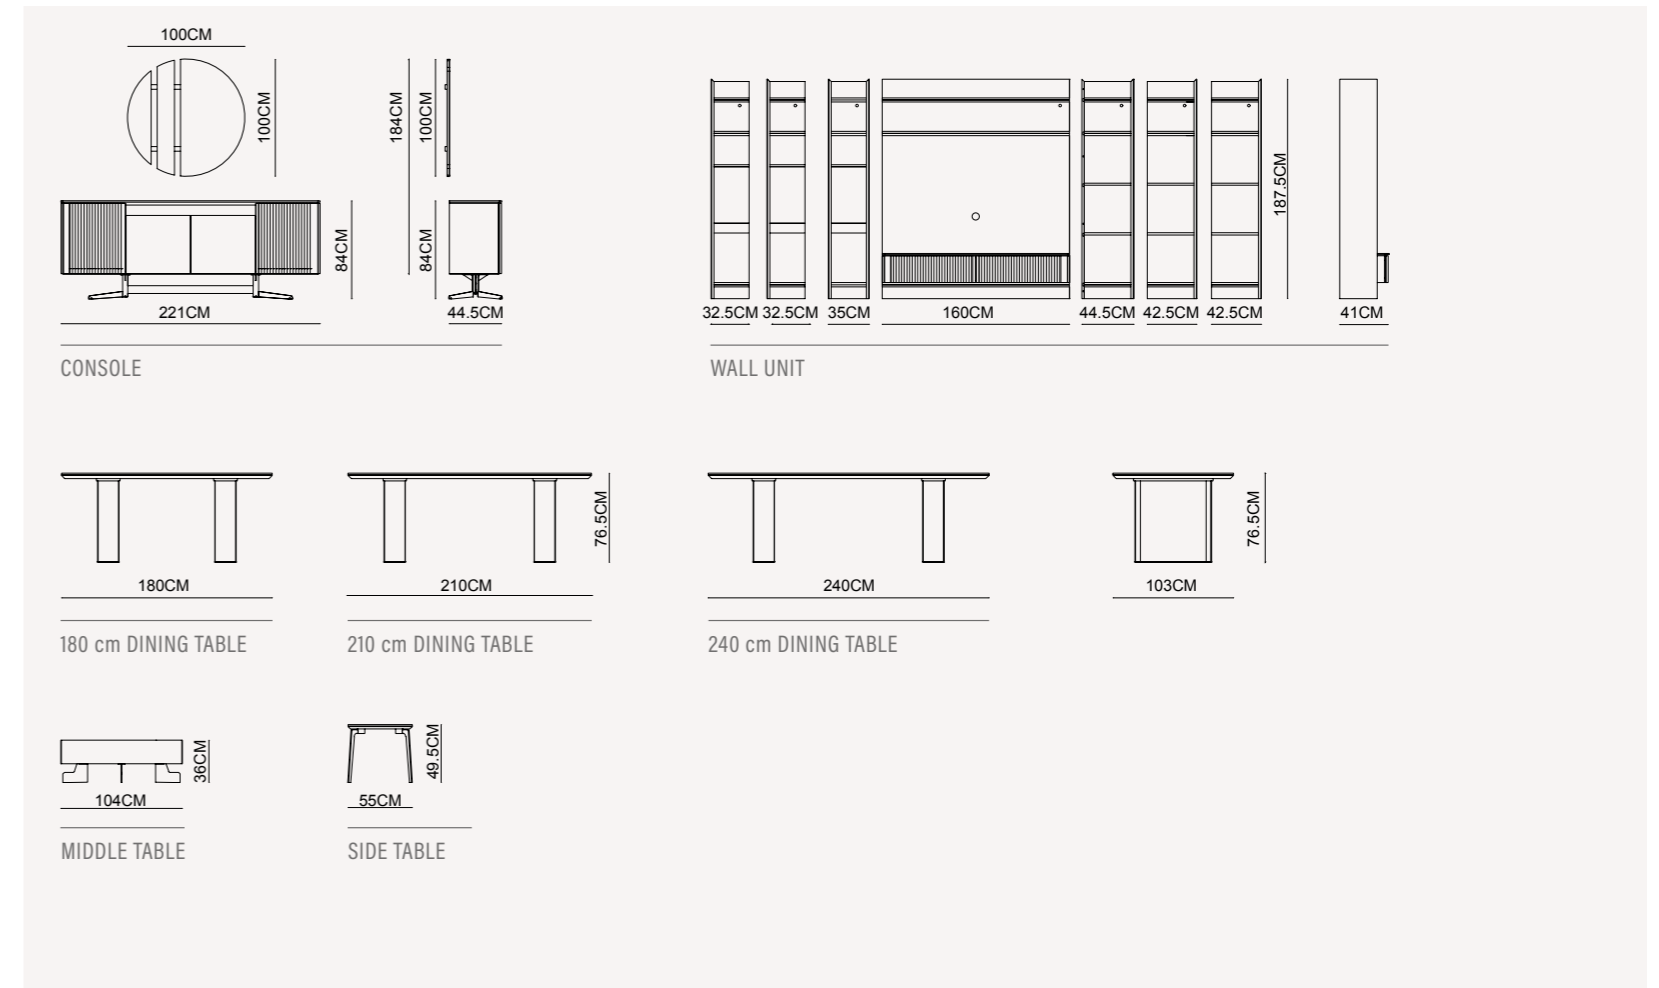

LIZBON COLLECTION

// bedroom

LIZBON sofa set | TECHNICAL DETAILS

LIZBON dining room | TECHNICAL DETAILS

LIZBON bedroom | TECHNICAL DETAILS

MONACO COLLECTION

dining room // wall unit // sofa set // corner set // bedroom