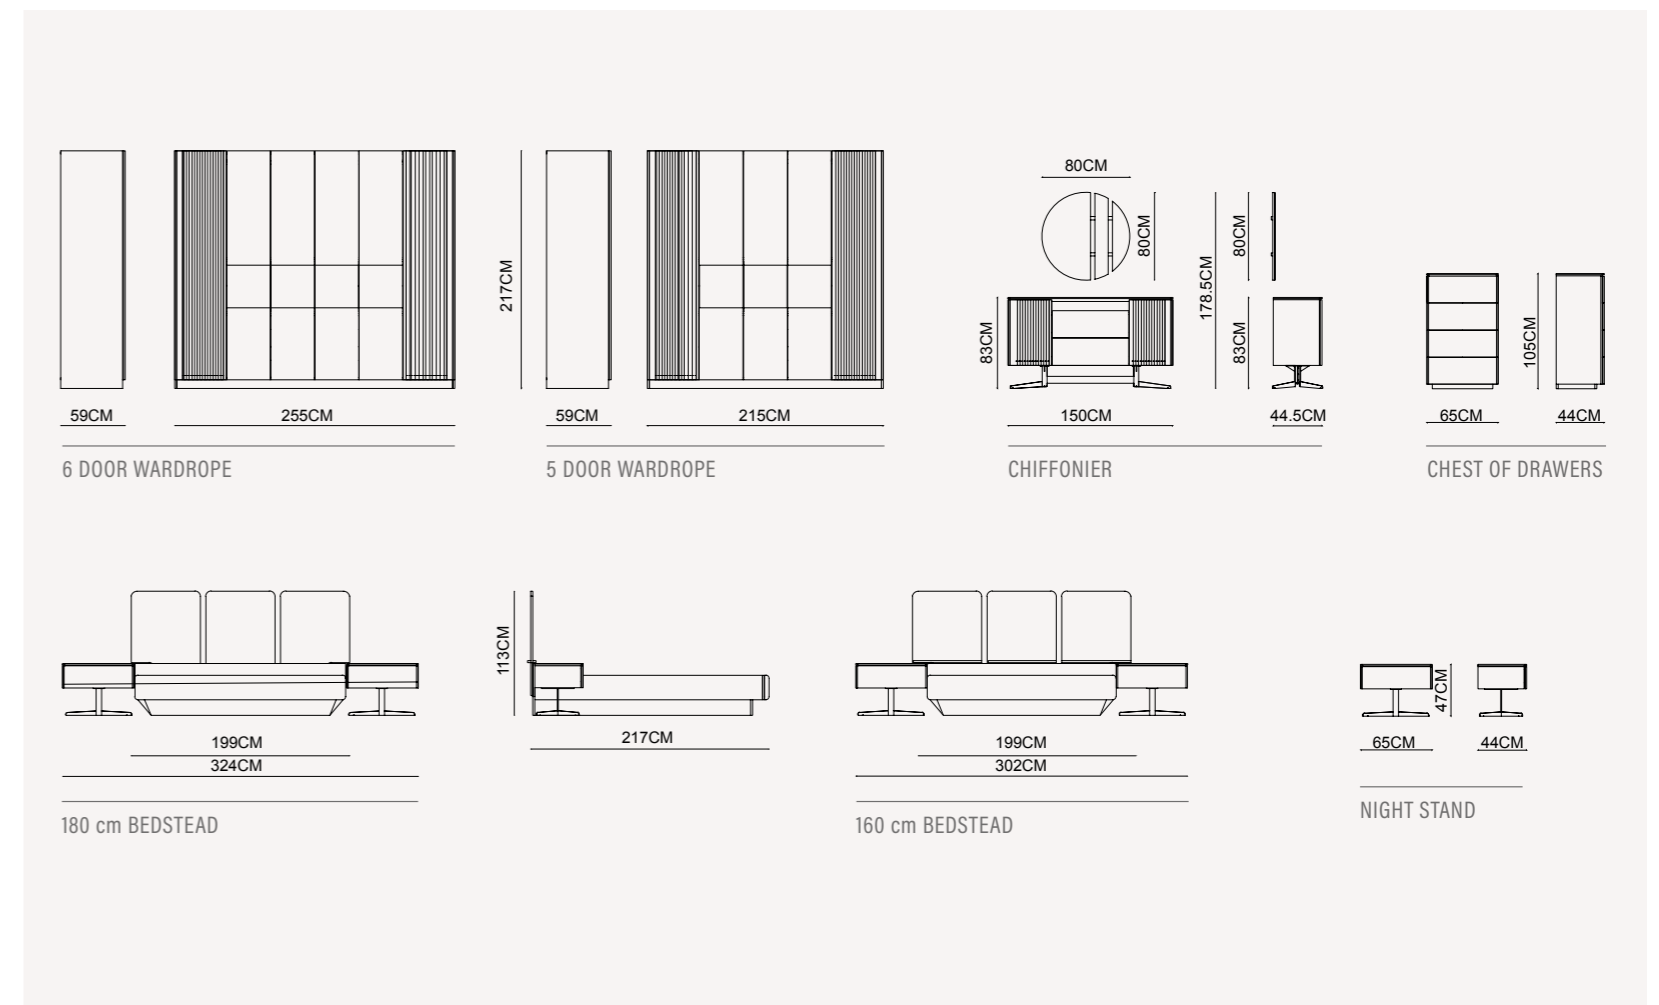

LIZBON COLLECTION

// bedroom

LIZBON sofa set | TECHNICAL DETAILS

LIZBON dining room | TECHNICAL DETAILS

LIZBON bedroom | TECHNICAL DETAILS

MONACO COLLECTION

dining room // wall unit // sofa set // corner set // bedroom