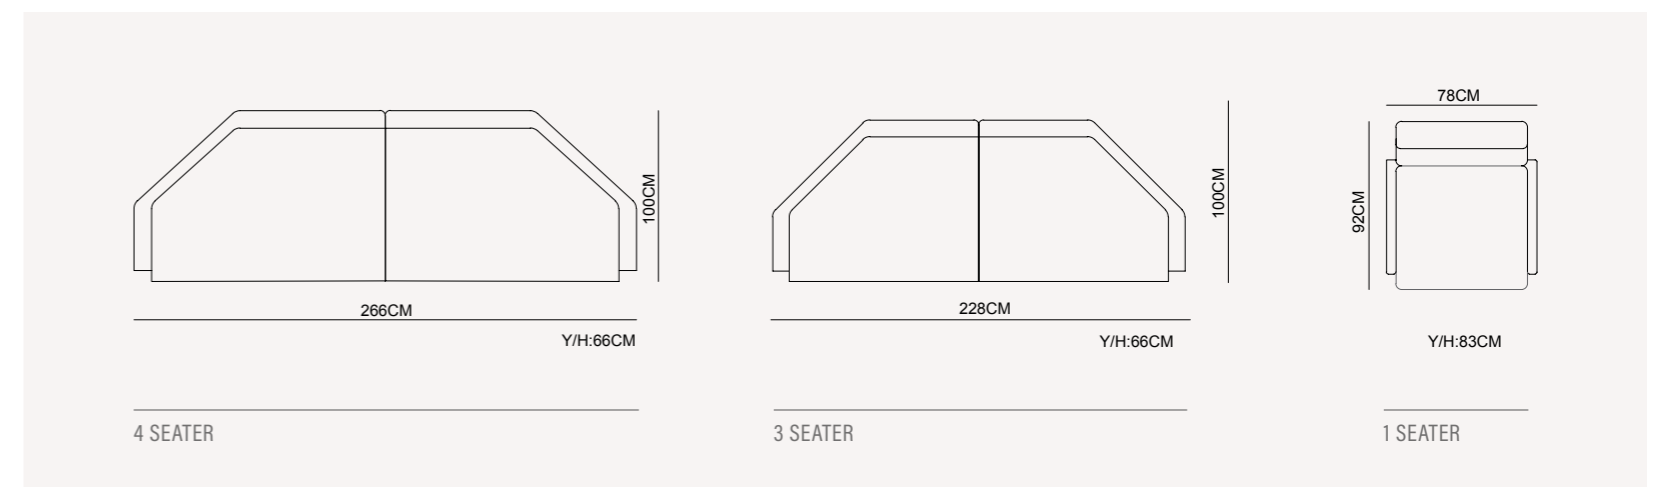

PRAG COLLECTION

// corner set

PRAG corner set | TECHNICAL DETAILS

PRAG dining room | TECHNICAL DETAILS

PRAG sofa set | TECHNICAL DETAILS

NATURA COLLECTION

bedroom // dining room // wall unit // sofa set // corner set