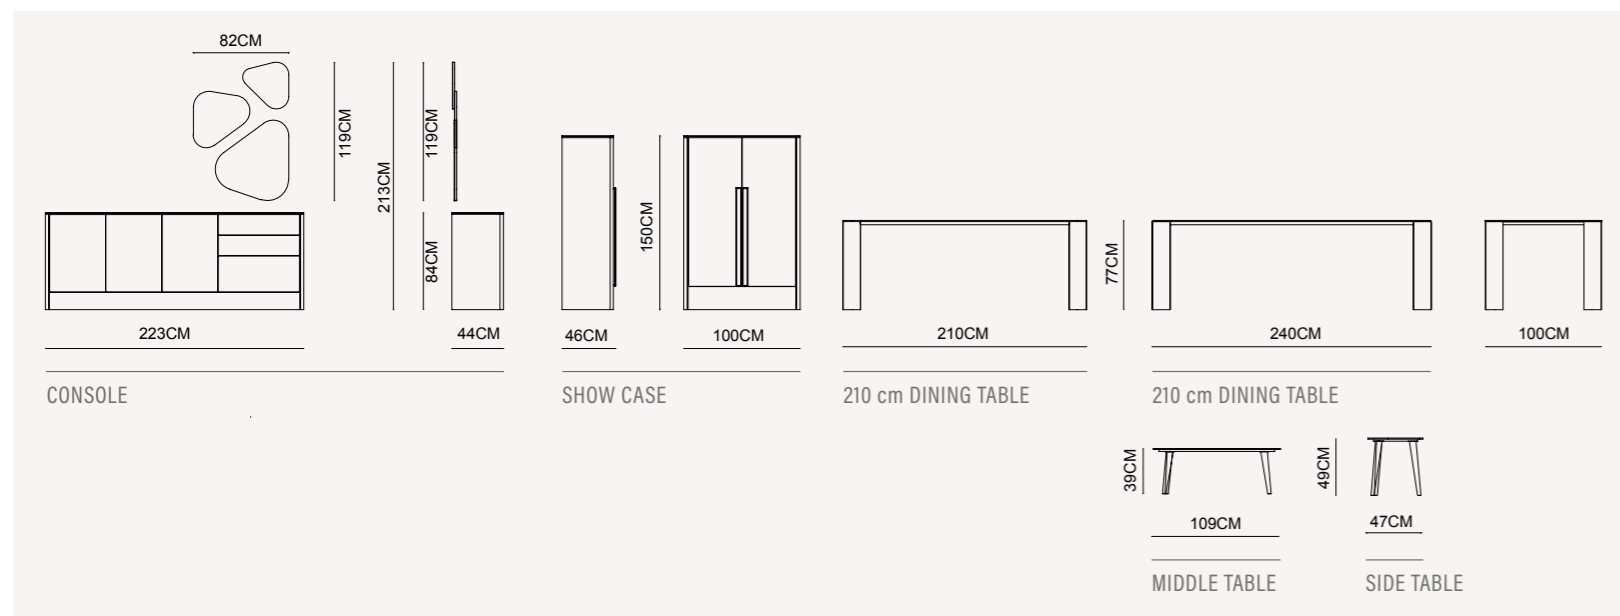

PRAG COLLECTION

// corner set

PRAG corner set | TECHNICAL DETAILS

PRAG dining room | TECHNICAL DETAILS

PRAG sofa set | TECHNICAL DETAILS

NATURA COLLECTION

bedroom // dining room // wall unit // sofa set // corner set