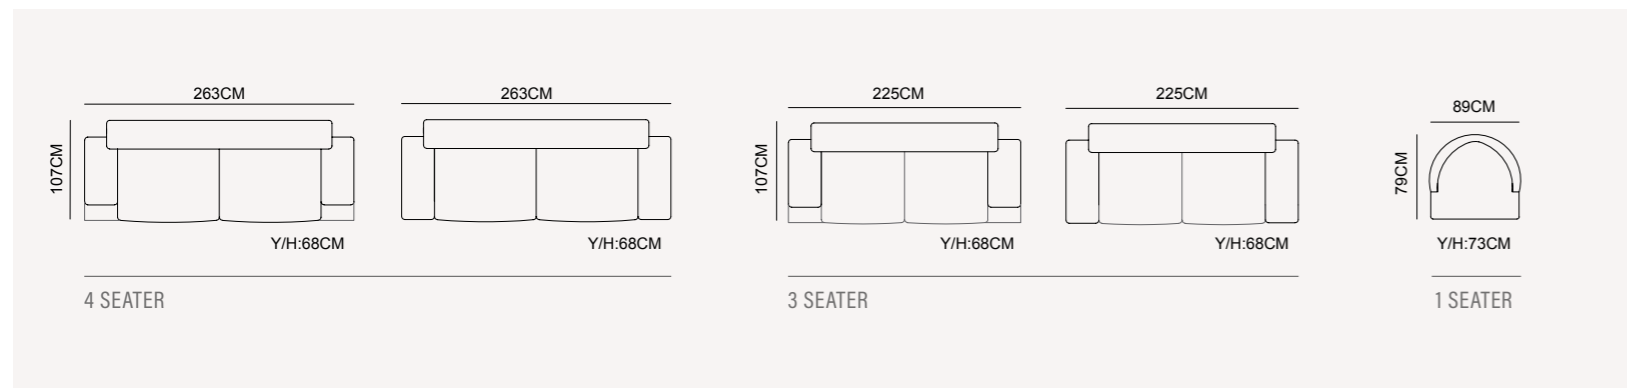

LIZBON COLLECTION

// bedroom

LIZBON sofa set | TECHNICAL DETAILS

LIZBON dining room | TECHNICAL DETAILS

LIZBON bedroom | TECHNICAL DETAILS

MONACO COLLECTION

dining room // wall unit // sofa set // corner set // bedroom