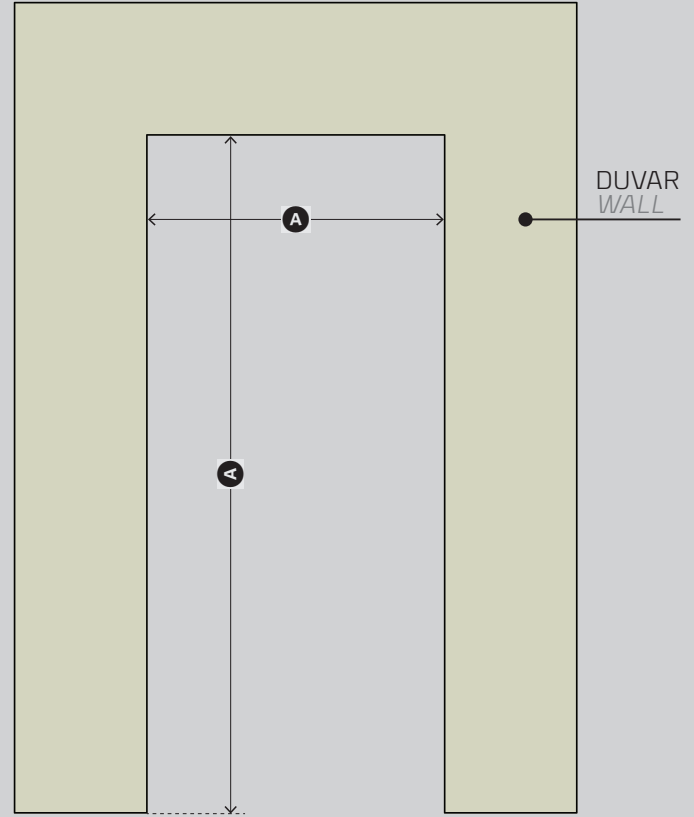

YANGIN KAPISI DETAYLARI

Fire Exit Details

STANDART KAPI MODÜLÜ
OUR STANDARD