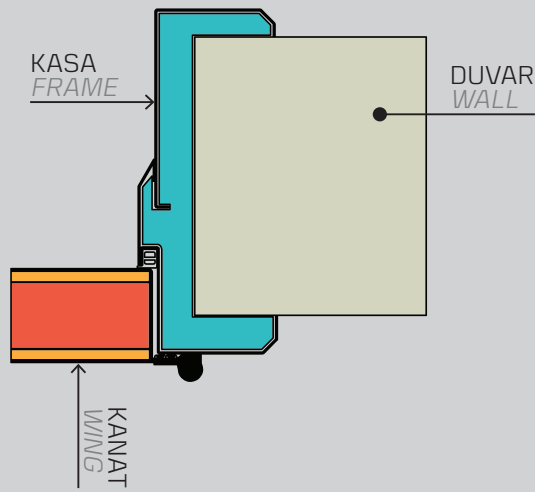

YANGIN KAPISI DETAYLARI

Fire Exit Details

STANDART KAPI MODÜLÜ
OUR STANDARD