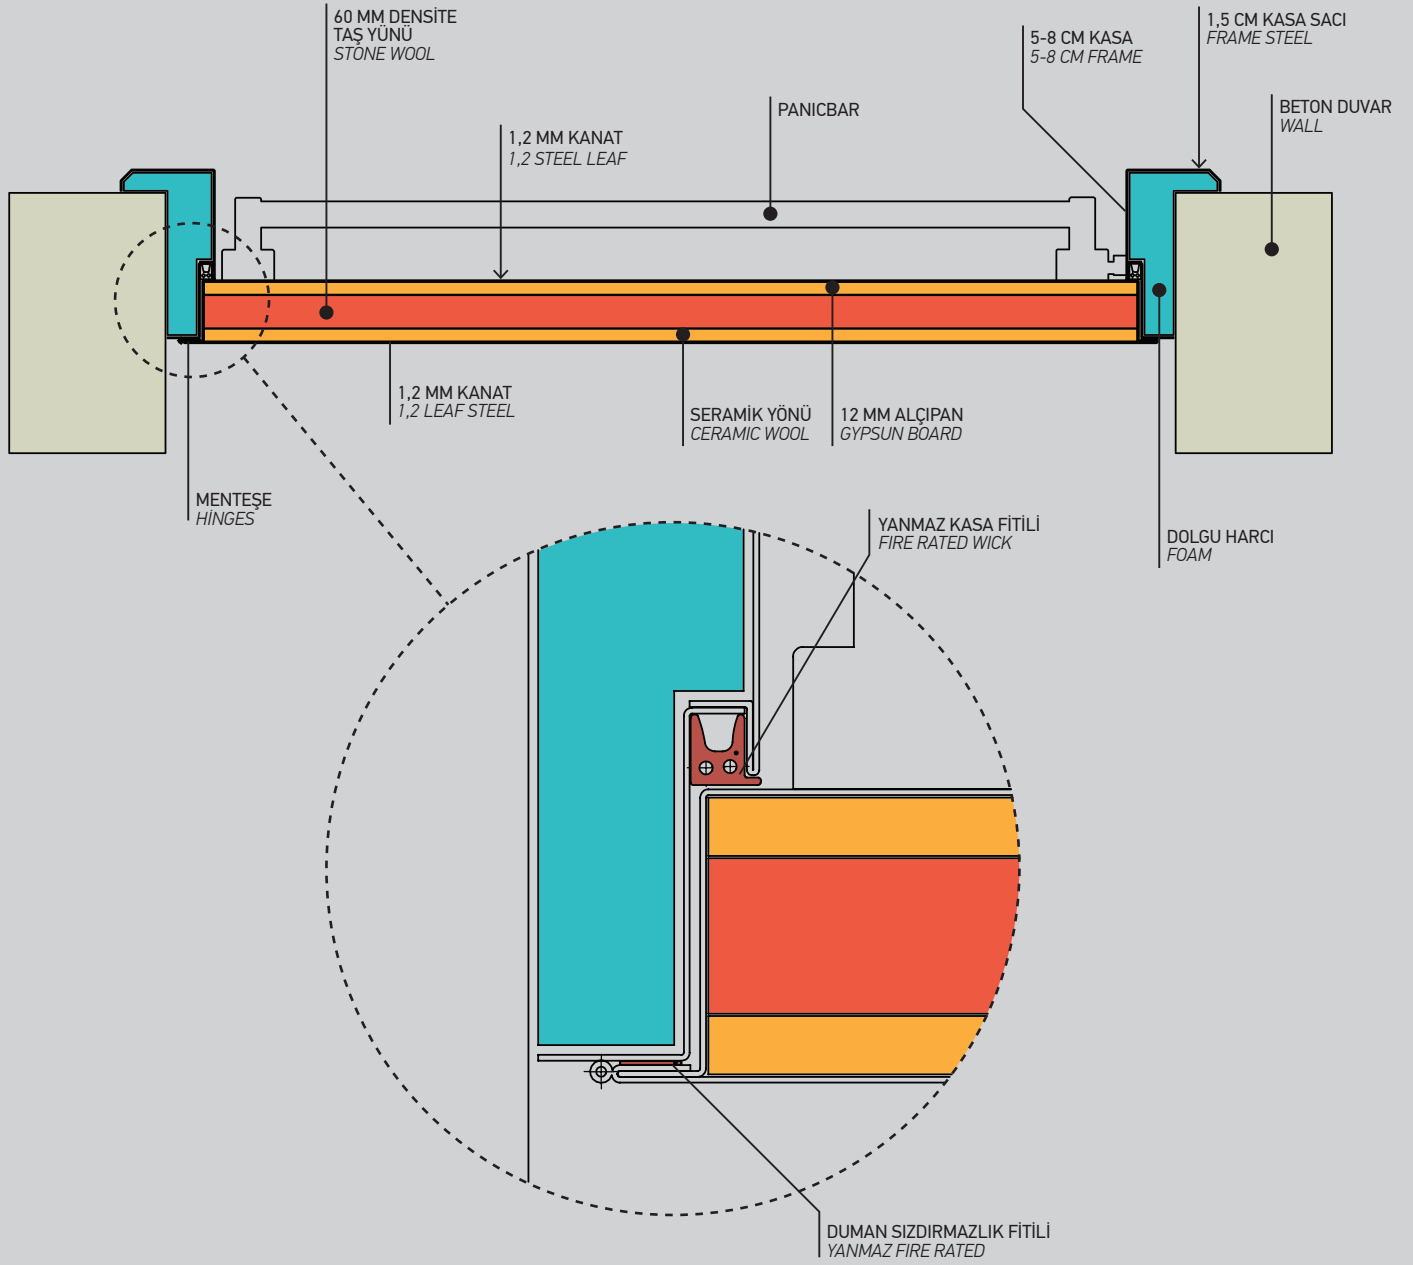

YANGIN KAPISI TEKNİK ÖZELLİKLERİ

Fire Exit Technical Details