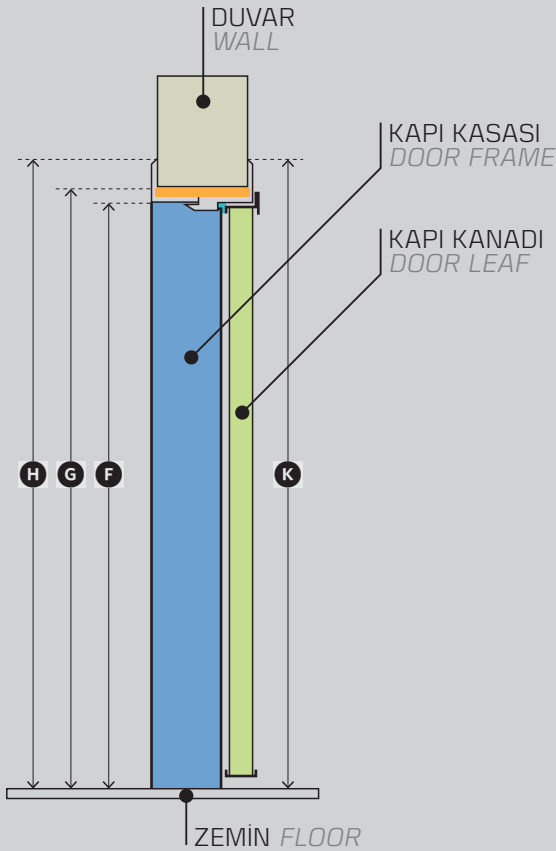

## Steel Door Details

İMALAT ÜRETİM ÖLÇÜSÜ Standard Production Size		90x200 cm
A	İÇ PERVAZ GENİŞLİĞİ In door frame out to out size	106 cm
B	GİRİŞ BOŞLUĞU (EN) Entrance place (Width)	90 cm
C	DUVAR BOŞLUĞU (EN) Empty wall to wall size (Width)	96 cm
D	DIŞ PERVAZ GENİŞLİĞİ Out frame out to out size (Width)	106 cm
E	DUVAR KALINLIĞI - AYARLI KASA Wallthickness - Adjustable Frame	24-18 cm
F	GİRİŞ BOŞLUĞU (BOY) Entrance place (Length)	200 cm
G	DUVAR BOŞLUĞU (BOY) Empty wall to wall size (Length)	203 cm
H	DIŞ PERVAZ YÜKSEKLİĞİ Out frame out to out size (Length)	208 cm
K	İÇ PERVAZ YÜKSEKLİĞİ In frame out to out size (Length)	208 cm
L	NET GİRİŞ BOŞLUĞU (EN) Clear entrance size (Width)	86.5 cm