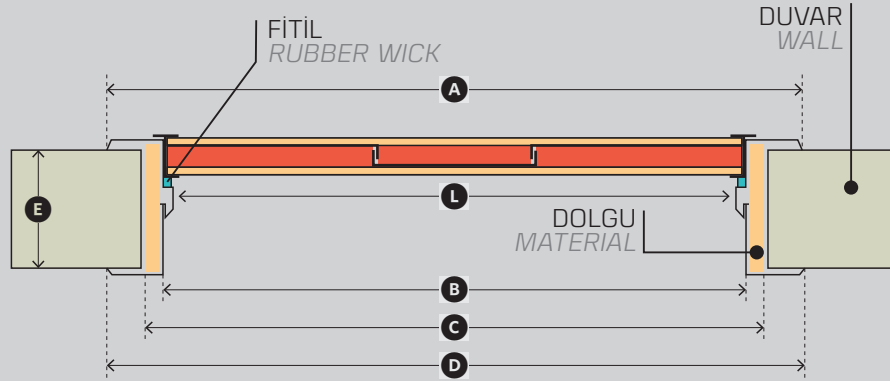

## Steel Door Details

İMALAT ÜRETİM ÖLÇÜSÜ Standard Production Size		90x200 cm
A	İÇ PERVAZ GENİŞLİĞİ In door frame out to out size	106 cm
B	GİRİŞ BOŞLUĞU (EN) Entrance place (Width)	90 cm
C	DUVAR BOŞLUĞU (EN) Empty wall to wall size (Width)	96 cm
D	DIŞ PERVAZ GENİŞLİĞİ Out frame out to out size (Width)	106 cm
E	DUVAR KALINLIĞI - AYARLI KASA Wallthickness - Adjustable Frame	24-18 cm
F	GİRİŞ BOŞLUĞU (BOY) Entrance place (Length)	200 cm
G	DUVAR BOŞLUĞU (BOY) Empty wall to wall size (Length)	203 cm
H	DIŞ PERVAZ YÜKSEKLİĞİ Out frame out to out size (Length)	208 cm
K	İÇ PERVAZ YÜKSEKLİĞİ In frame out to out size (Length)	208 cm
L	NET GİRİŞ BOŞLUĞU (EN) Clear entrance size (Width)	86.5 cm