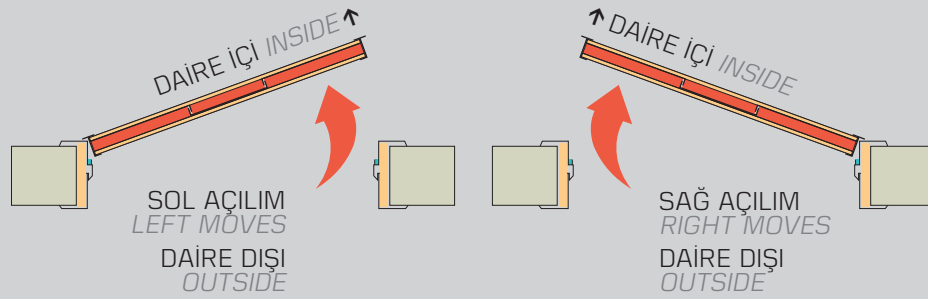

## Steel Door Details

İMALAT ÜRETİM ÖLÇÜSÜ Standard Production Size		90x200 cm
A	İÇ PERVAZ GENİŞLİĞİ In door frame out to out size	106 cm
B	GİRİŞ BOŞLUĞU (EN) Entrance place (Width)	90 cm
C	DUVAR BOŞLUĞU (EN) Empty wall to wall size (Width)	96 cm
D	DIŞ PERVAZ GENİŞLİĞİ Out frame out to out size (Width)	106 cm
E	DUVAR KALINLIĞI - AYARLI KASA Wallthickness - Adjustable Frame	24-18 cm
F	GİRİŞ BOŞLUĞU (BOY) Entrance place (Length)	200 cm
G	DUVAR BOŞLUĞU (BOY) Empty wall to wall size (Length)	203 cm
H	DIŞ PERVAZ YÜKSEKLİĞİ Out frame out to out size (Length)	208 cm
K	İÇ PERVAZ YÜKSEKLİĞİ In frame out to out size (Length)	208 cm
L	NET GİRİŞ BOŞLUĞU (EN) Clear entrance size (Width)	86.5 cm