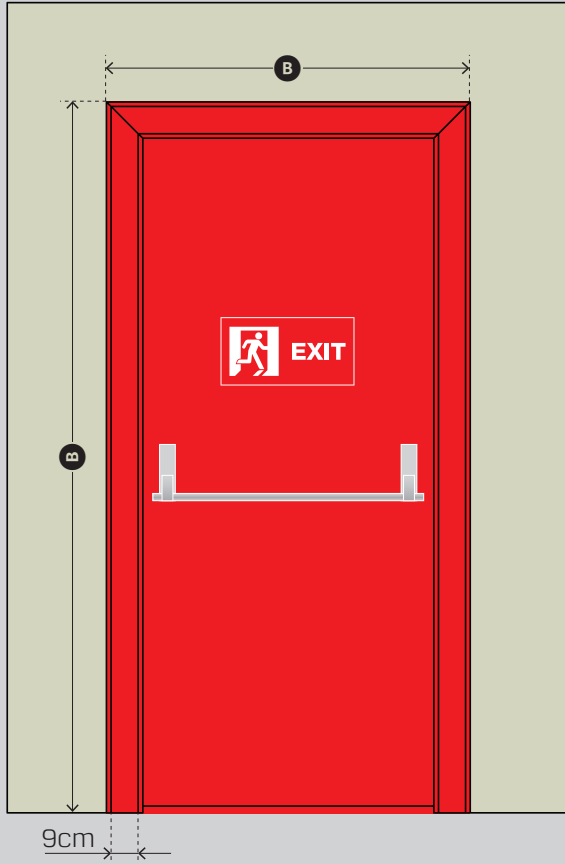

YANGIN KAPISI DETAYLARI

Fire Exit Details

STANDART KAPI MODÜLÜ
OUR STANDARD