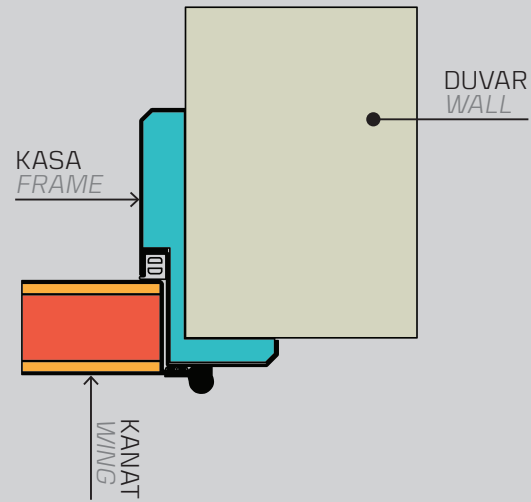

YANGIN KAPISI DETAYLARI

Fire Exit Details

STANDART KAPI MODÜLÜ
OUR STANDARD