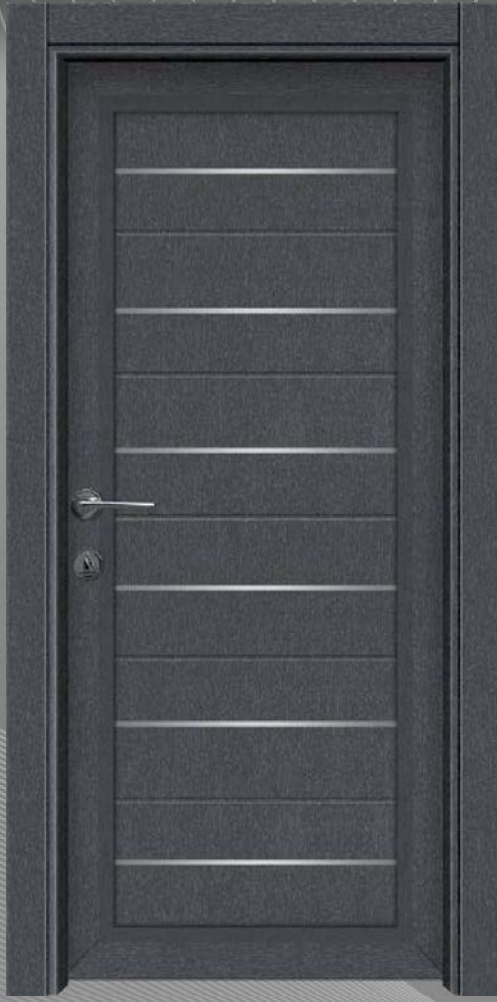

KS-028 | ANTRASİT
ANTHRACITE