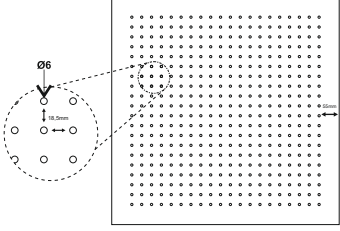

Ø6 DELİKLİ SIRA DİZİLİŞLİ