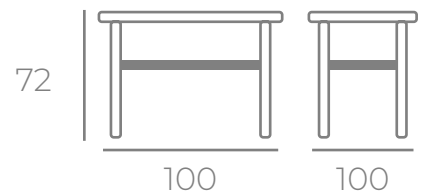

SIRIUS

ARMCHAIR

HER MASADA VARIZ

INOR

ARMCHAIR

TABLES

KALİTE VE ESTETİĞİN BULUŞMA NOKTASI

"Her Masada Varız."

38

BOHEM 2'Lİ
TABLE

BOHEM TEKLİ
TABLE

KARE MEŞE

TABLE

HER MASADA VARIZ

GLOX MAX

TABLE