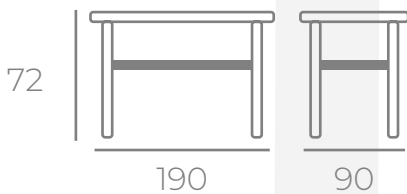

SIRIUS

ARMCHAIR

HER MASADA VARIZ

INOR

ARMCHAIR

TABLES

KALİTE VE ESTETİĞİN BULUŞMA NOKTASI

"Her Masada Varız."

38

BOHEM 2'Lİ
TABLE

BOHEM TEKLİ
TABLE

KARE MEŞE

TABLE

HER MASADA VARIZ

GLOX MAX

TABLE