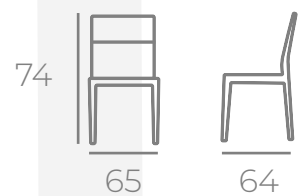

SIRIUS

ARMCHAIR

HER MASADA VARIZ

INOR

ARMCHAIR

TABLES

KALİTE VE ESTETİĞİN BULUŞMA NOKTASI

"Her Masada Varız."

38

BOHEM 2'Lİ
TABLE

BOHEM TEKLİ
TABLE

KARE MEŞE

TABLE

HER MASADA VARIZ

GLOX MAX

TABLE