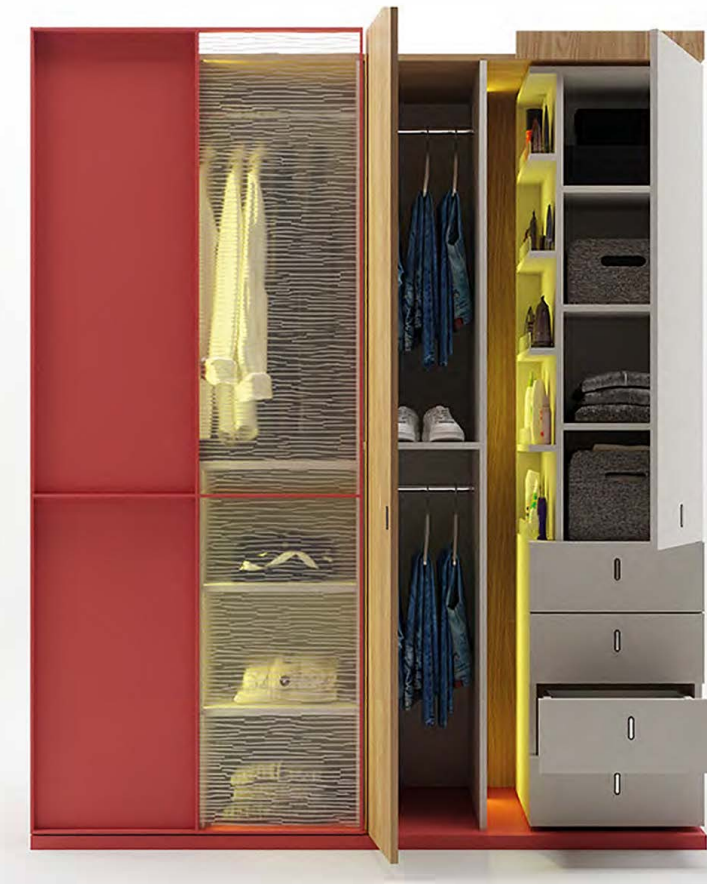

LOTUS GARDROP