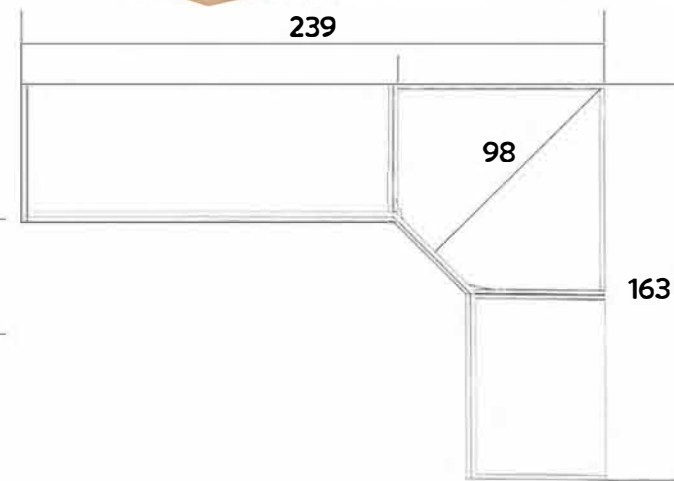

KÖŞE DOLAP

Köşe Modül / Corner Module
E/W:98cm • B/L: 87cm • Y/H: 197cm

2 Kapılı Dolap / 2 Doors Wardrobe
E/W:57cm • B/L: 76cm • Y/H: 197cm

4 Kapılı Gardrop / 4 Doors Wardrobe
E/W:57cm • B/L: 152cm • Y/H: 197cm