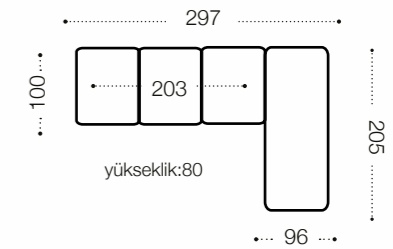

27.4

0.62

VİERA

SËT

3+ (mini köşe 3+2)+1

kg 55.30	1.63	Köşe Üçlü / Corner Triple
kg 48.5	1.58	Uzanmalı İkili / Relax
kg 103.8	3.21	Toplam / Total

Modern ve şık tasarımı, yaşam alanınıza zarif bir dokunuş katar. Viera Koltuk Takımı, dekorasyonunuzu tamamlayan ve göz alıcı bir estetik sunan bir mobilya parçasıdır.