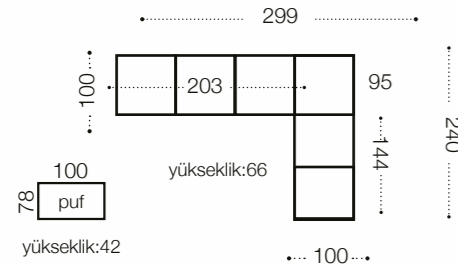

VİERA

KÖŞE TAKIMI 3+L+2+PUF