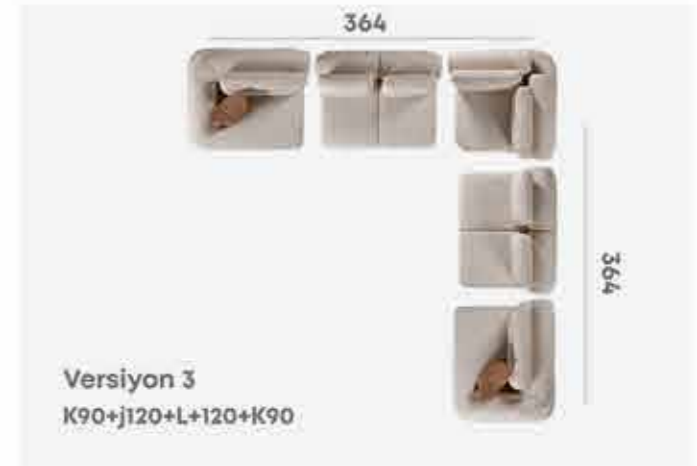

NOT:

Kol yan sehpa ve ahşap modül üst tablası demonte gönderilmektedir.

Arm side table and wooden module table will be send disassembled.

Versiyon 1
K90+J90+L+2

Versiyon 2
2+A+J90+L+2

Versiyon 3
K90+J120+L+120+K90