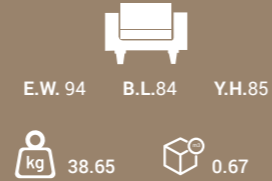

DORIAN

KOLTUK TAKIMI

“Evinizi tamamlayan
ince detaylar.”