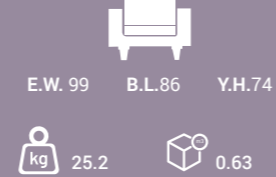

"Şıklığı oturduğunuz yerde hissedin."