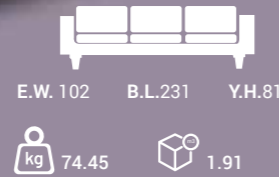

"Şıklığı oturduğunuz yerde hissedin."