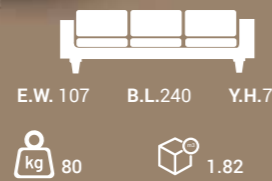

DORIAN

KOLTUK TAKIMI

“Evinizi tamamlayan
ince detaylar.”