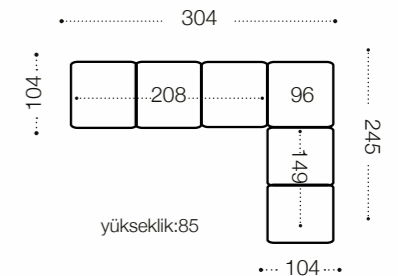

MONTANA

KÖŞE TAKIMI

3+L+2

Kusursuz oranları ve kendinden emin görünümü ile modern. Aynı zamanda zarif kıvrımları sayesinde estetik bir duruş sergiliyor.

Modern with impeccable proportions and confident appearance. At the same time, it shows an aesthetic posture thanks to its elegant curves.

FER 242 A.KREM

Plus

kg 55.6	1.83	Köşe Üçlü / Corner Triple
kg 40.1	1.32	Köşe İkili / Corner Double
kg 32.15	0.78	Köşe / Corner

kg 127.85 3.93