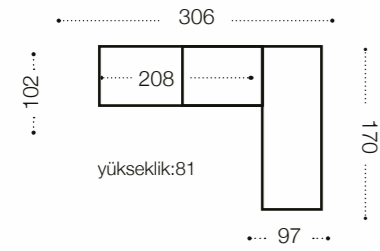

3+MİNİ KÖŞE(3+2)+1

kg 64	1.72	Köşe Üçlü / Corner Triple
kg 49.25	1.34	Uzunmalı İkili / Relax
kg 113.25	3.06	Toplam / Total

Nevada Köşe Takımı ile evinize ferah bir konfor ve çağdaş bir estetik kazandırın. Özel köşe tasarımı ve kaliteli malzemeleriyle, her modern evin göz alıcı merkezi olmaya aday.