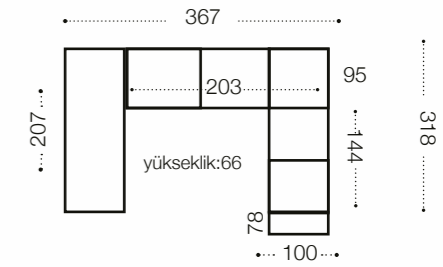

VİERA

KÖŞE TAKIMI 3+L+2+PUF

55.03 kg	1.62	Köşe Üçlü / Corner Triple
43.2 kg	1.15	Köşe İkili / Corner Double
30.65 kg	0.74	Köşe / Corner
17.9 kg	0.32	Puf / Puff

FER 212 gri

129.15 kg 3.505

VİERA

PUZZLE KÖŞE

UZ.2+3+L+2+PUF