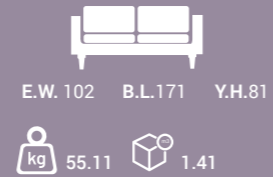

"Şıklığı oturduğunuz yerde hissedin."