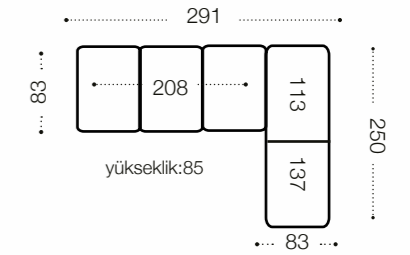

PARADİSE

KÖŞE TAKIMI

Şıklık ve fonksiyonelliği bir arada sunan Paradise Köşe Takımı, alt depolama alanı ve yatak olma özelliğiyle konfor ve pratiklik sağlar. Eviniz için vazgeçilmez bir seçenek!

Discover the perfect blend of style and functionality with the Paradise Corner Set! With built-in storage and the ability to convert into a bed, it offers comfort and practicality in one stylish package, making it a must-have for your home!

■ FER 605 KOYU GRİ

Stiline