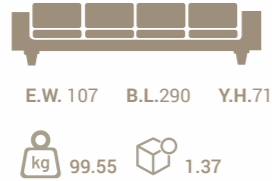

DORIAN

KOLTUK TAKIMI

“Evinizi tamamlayan
ince detaylar.”