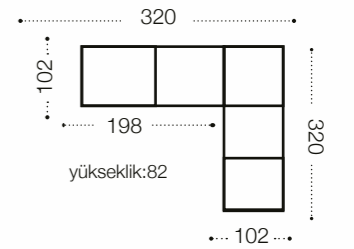

E.W. 104 B.L. 230 Y.H. 81

E.W. 89 B.L. 76 Y.H. 97

kg 82.30 1.94

kg 28.70 0.66

TUDOR

KÖŞE TAKIMI
K90M+J80+L+J80+K90M

Yaşam alanınıza zarafet katın! Tudor Köşe Koltuk, hem şıklığı hem de konforu bir araya getiriyor. İki uçta yer alan mekanizmalar, kişiselleştirilebilir rahatlık sunarak size özel bir dinlenme deneyimi sağlıyor. Tudor Köşe Koltuk, ev konforunu lüksle buluşturuyor.