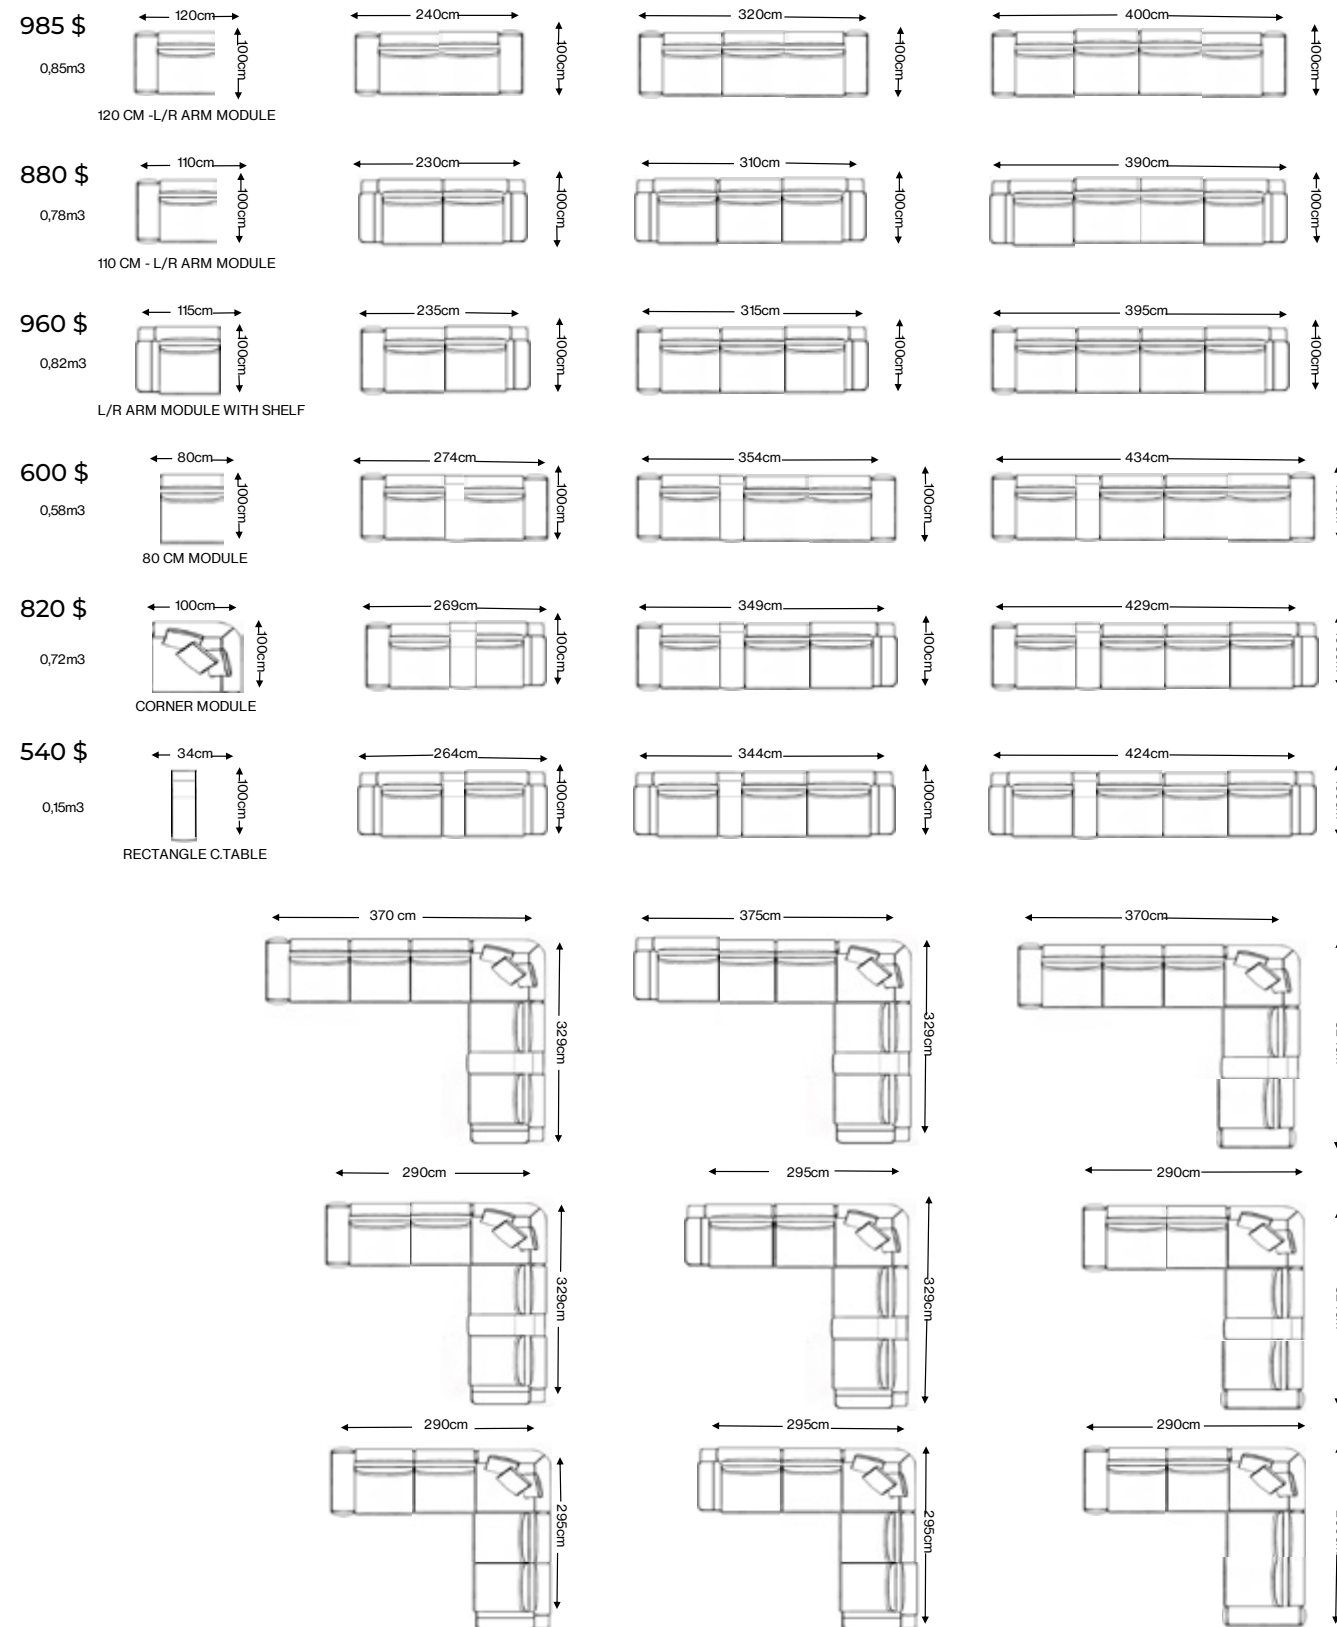

NEW YORK SOFA SET

NEHİR

LIGHT AND ESSENTIAL DESIGN

ITEM NO: 1038

PRICE: 1670 \$

SIZE: W:47 D:45 H:80

m³: 0,32 kg: 5,8 pack: 1

ITEM NO: 1039