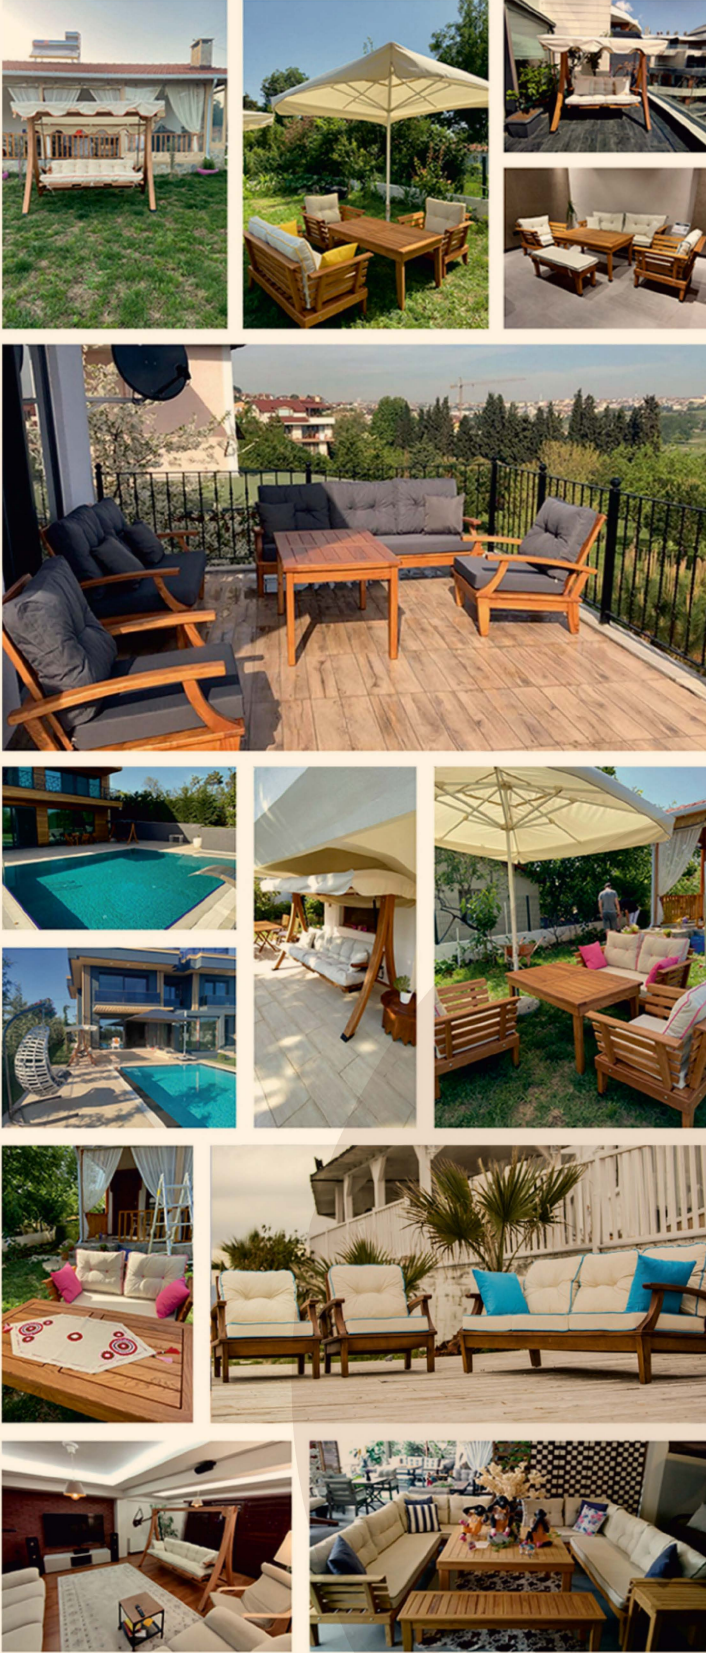

*"Ahşapın Doğallığı, Alüminyumun Şıklığı:
Bahçenizin Yeni Yıldızları!"*

Yıllardır binlerce müşterimizin evini bahçesini, balonunu "Ahşap Doğallığı, Alüminyumun Şıklığı: ile ısıtmanın haklı gururunu yaşıyoruz.

Müşterilerimizden bizlere gelen paylaşımlar ve memnuniyet mesajları işimize olan aşkımızı daha da artırıyor. FARAMA Garden San. Tic. Ltd. Şti. olarak siz değerli müşterilerimize her zaman daha iyi hizmet sunmak için elimizden geleni yapıyoruz.