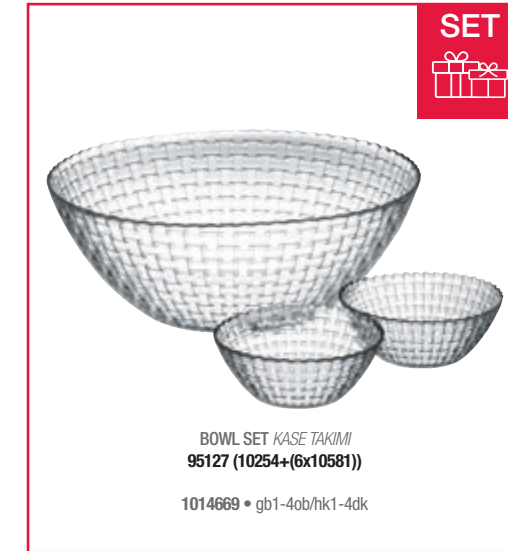

BOWL SET KASE TAKIMI
95127 (10254+(6x10581))

HABİTAT

volume
height-top
SKU • Packing
~400 cc. 13 1/4 US oz. - 14 UK oz.
52,5 mm. 2" - 130 mm. 5"
1010384 • gb6-4ob/hk6-4dk

~2900 cc. 98 US oz. - 102 UK oz.
100 mm. 4" - 250 mm. 9 3/4"
1038758 • gb1-6ob/hk1-6dk

120 mm. 4 3/4" - 310 mm. 12 1/4"
1069351 • tr6-36plt/tr6-36plt

~1100 cc. 36 3/4 US oz. - 38 3/4 UK oz.
70 mm. 2 3/4" - 260x180 mm. 10 1/4" x 7"
1010388 • gb1-4ob/hk1-4dk

~2000 cc. 66 3/4 US oz. - 70 2/4 UK oz.
90 mm. 3 2/4" - 290x254 mm. 11 2/4" x 10"
1010387 • gb1-4ob/hk1-4dk

17 mm. 3/4" - 196 mm. 7 3/4"
1010386 • gb6-4ob/hk6-4dk