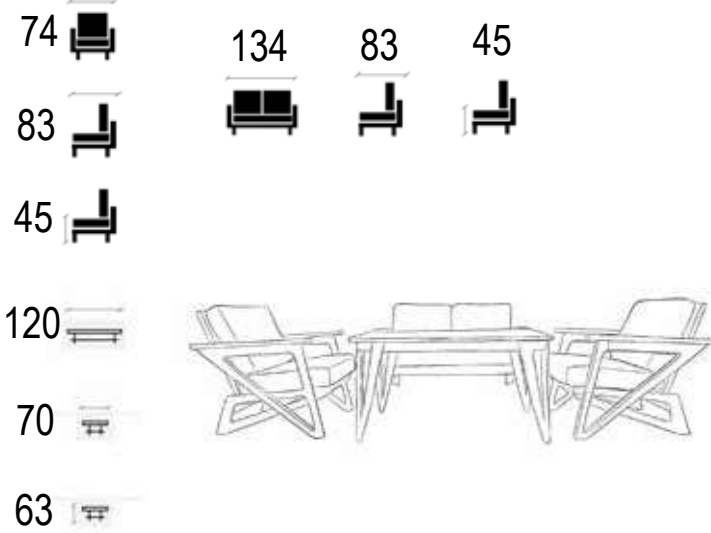

MATERIALS

İskelet / Frame

iroko wood

İskelet bitişi / Frame finishing