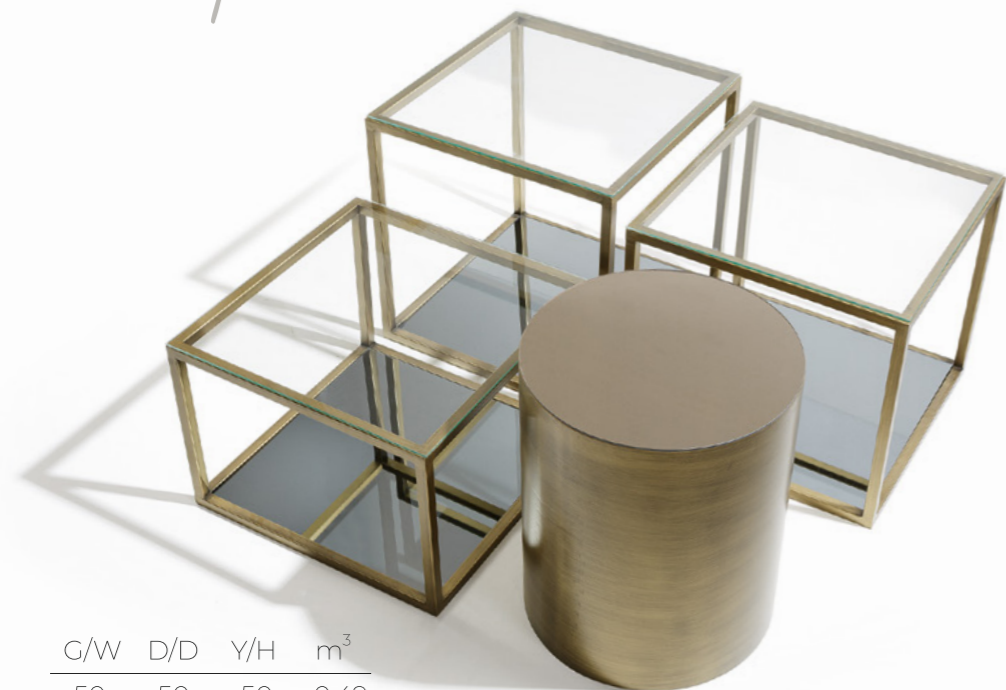

NEPTÜN

Sets