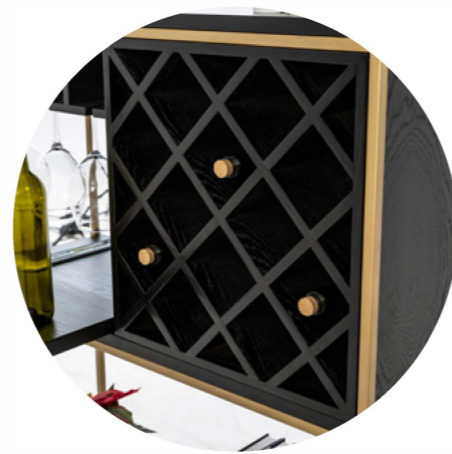

DANIELS *Trolley*

G/W	D/D	Y/H	m ³
72	36	85	0,26

JACK BLACK

Bar

G/W	D/D	Y/H	m ³
89	34	149	0,54

PORTO

Trolley

G/W	D/D	Y/H	m ³
83	50	88	0,45