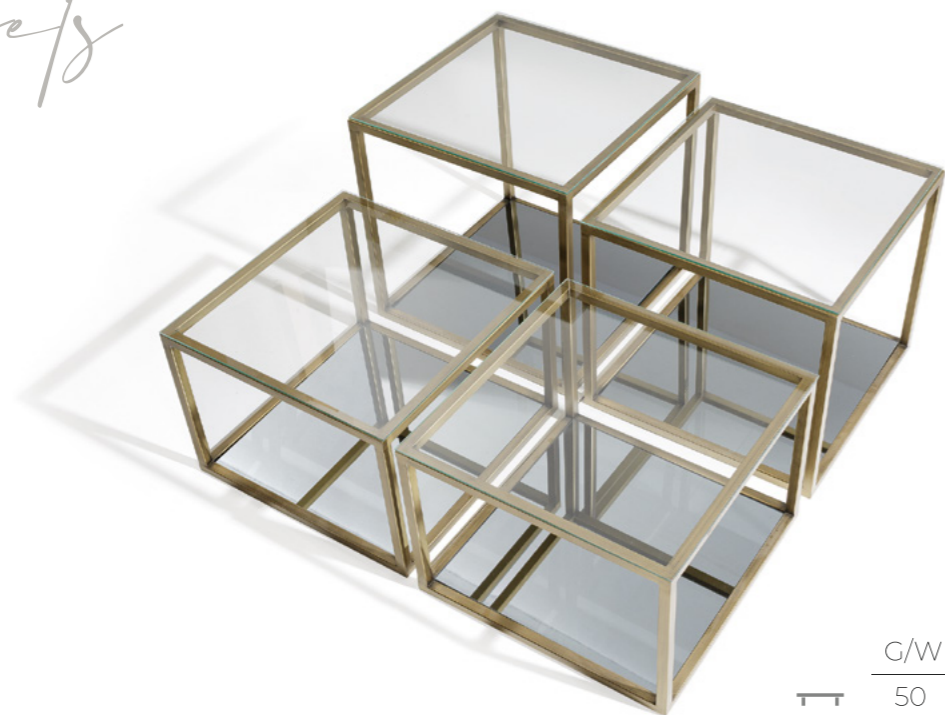

Sets

	G/W	D/D	Y/H	m ³
T	50	50	50	0,52
F	50	50	45	
F	50	50	35	

DIAMOND

Nesting Table

	G/W	D/D	Y/H	m ³
T	46	35	60	0,04
F	46	35	52	
F	46	35	44	

DIAMOND

Nesting Table

DIAMOND WALNUT&BLACK