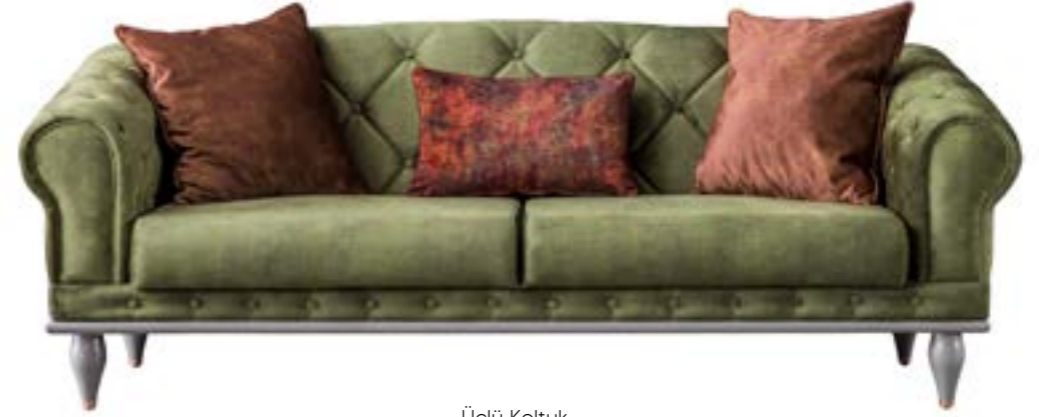

LONDON KOLTUK TAKIMI

Üçlü Koltuk
G:230 Y:85 D:90 (CM)
Sirt kısmı açılır mekanizmalı, yatak olarak da kullanılabilir.

252

ACTIVE KOLTUK TAKIMI

Üçlü Koltuk
G:234 Y:73 D:70 (CM)

255

Berjer
G:77 Y:90 D:90 (CM)

tarzını yansıtır o