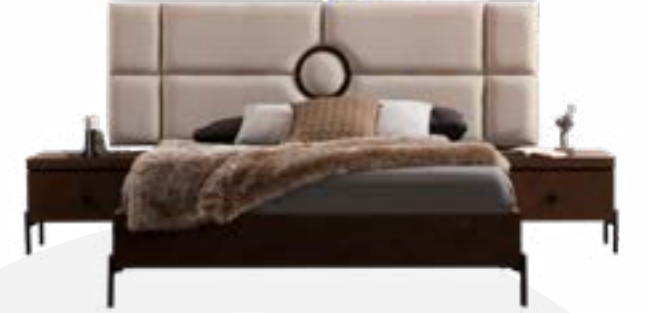

Karyola(160x200)
G:213 Y:125 D:213 (CM)

25

tarzını yansıtır o