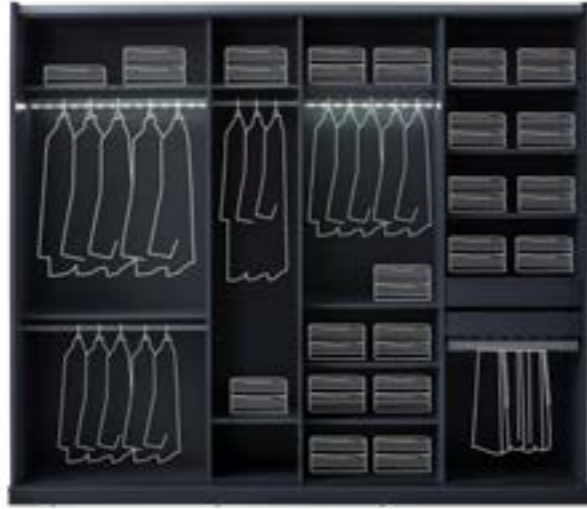

8

tarzını yansıtır o