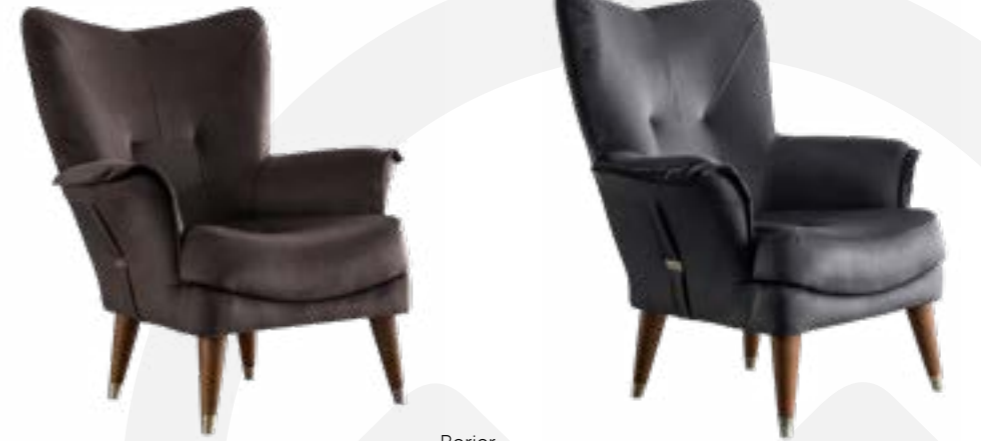

Berjer
G:81 Y:100 D:89 (CM)

tarzını yansıtır o