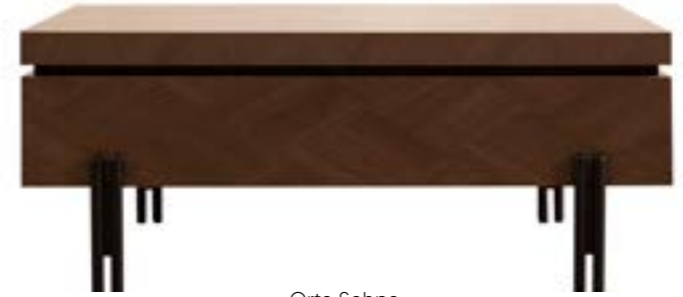

Orta Sehpa
G:100 Y:40 D:84 (CM)

51

tarzını yansıtır o