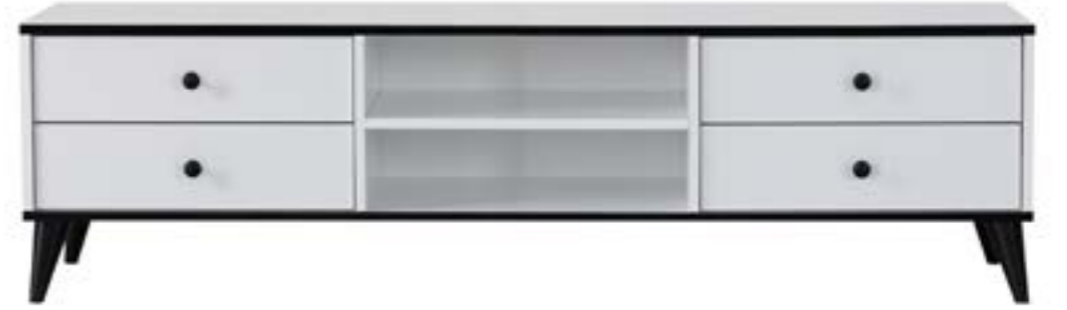

WINTER BEYAZ TV ÜNİTESİ

179

Tv Ünitesi (180 CM)
G:180 Y:50 D:42 (CM)