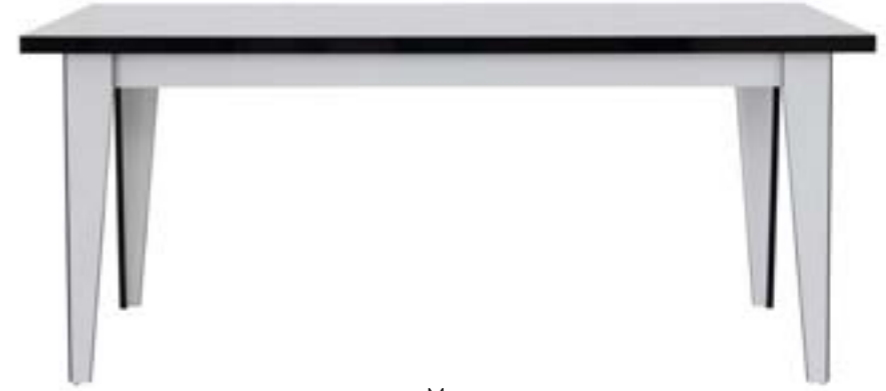

Masa
G:90 Y:76 D:180 (CM)

177

tarzını yansıtır o