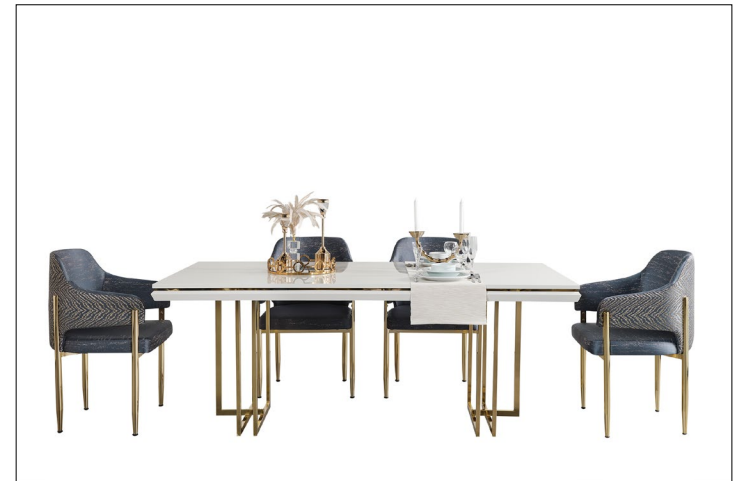

PREMIUM

Yemek Odası/Diningroom

Reveal your difference with the harmony of colors..

PREMIUM *Yemek Odası / Diningroom*

Konsol/ Console: G/W:220 Y/H: 80 D/D: 49 - Ayna/Mirror: G/W: 86 Y/H: 90 - D/D:4 Masa/Table: G/W: 200 Y/H: 77 D/D:100