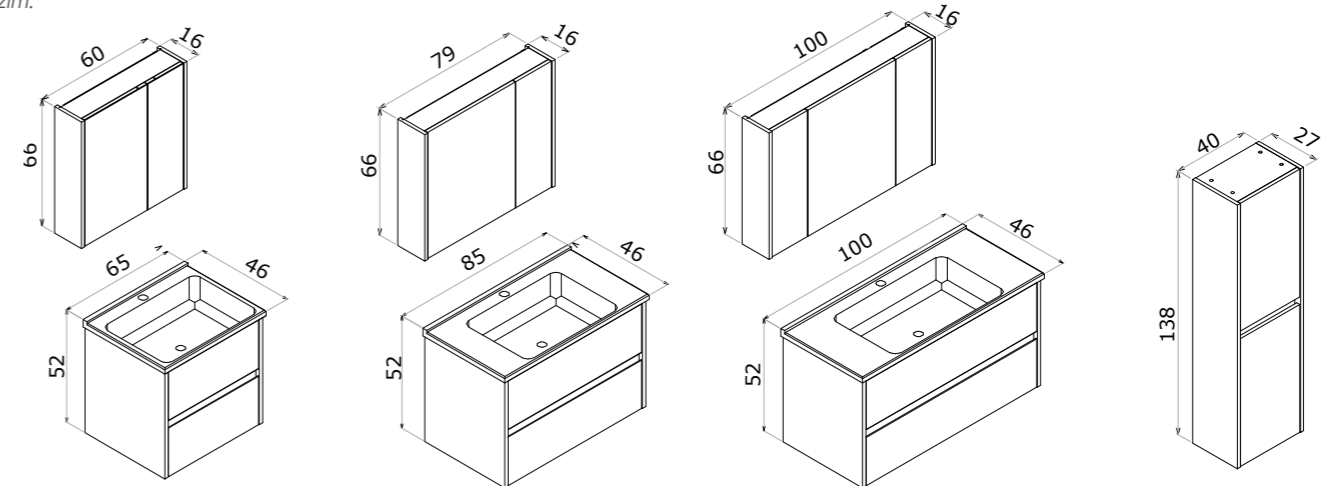

Side 85 with Door Anthracite / Kapaklı Antrasit

Side

with drawer

Çekmeceli

The power is in its freedom...

Gücü özgürlüğünde...

65 cm / 85 cm / 100 cm

Ceramic Basin
Seramik Lavabo

Body & Door;
Melamine MDF
Gövde ve Kapak;
Melamin MDF

- Full Extension & Soft Close Drawer
  Tam Açılır Frenli Çekmece
- Soft Close Door
  Frenli Kapak
- Mirror Cabinet
  Ayna Dolabı

Colors:
Renkler:

Technical Drawing:
Teknik Çizim: