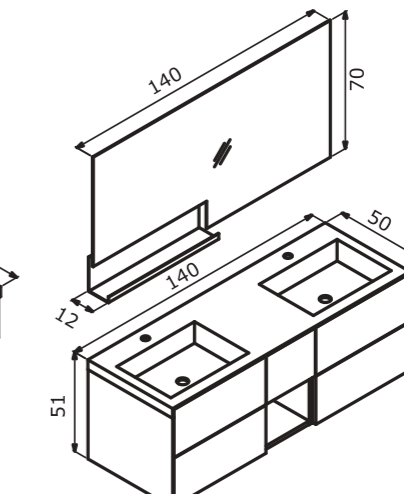

Milano 140 Matt Green Lacquer / Mat Yeşil Lake

Colors:
Renkler:

Matt Anthracite Lacquer
Mat Antrasit Lake

Matt White Lacquer
Mat Beyaz Lake

Matt Green Lacquer
Mat Yeşil Lake

Matt Grey Lacquer
Mat Gri Lake

Matt Blue Lacquer
Mat Mavi Lake

Matt Mink Lacquer
Mat Vizon Lake

Technical Drawing:
Teknik Çizim: