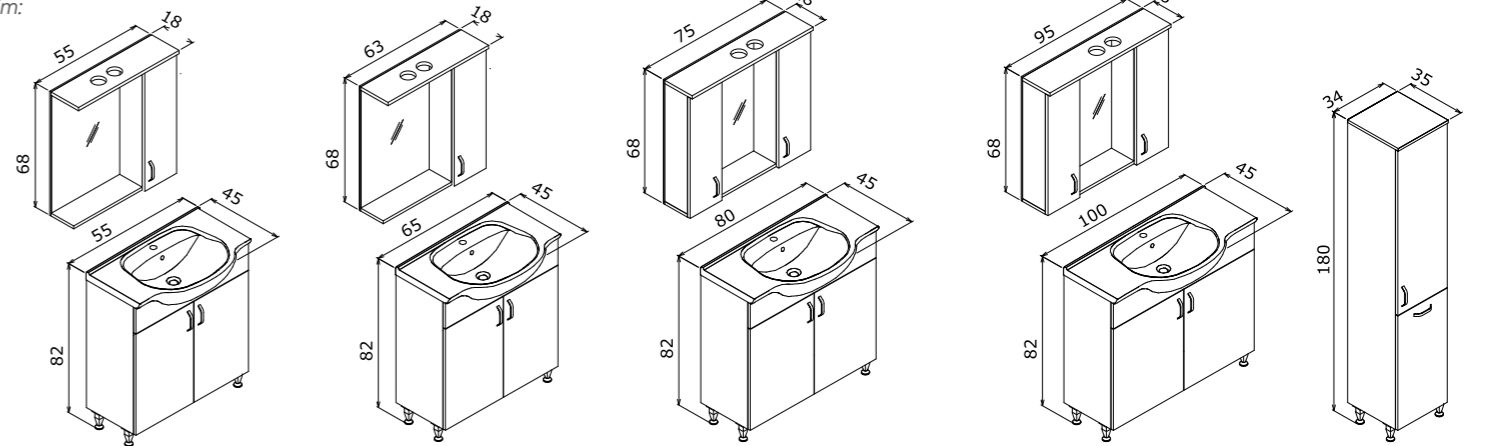

Duru 65 with Leg Freeze Black / Ayaklı Freeze Siyah

55 cm / 65 cm / 80 cm / 100 cm

Ceramic Basin
Seramik Etajerli Lavabo

Body;
Melamine Particalboard
Gövde;
Melamin Yonga Levha

Doors;
High Gloss PET MDF
Kapaklar;
Parlak PET, MDF

Soft Close Door
Frenli Kapak

LED Spot with Mirror Cabinet
LED Spotlu Ayna Dolabı

Colors:
Renkler:

Technical Drawing:
Teknik Çizim: