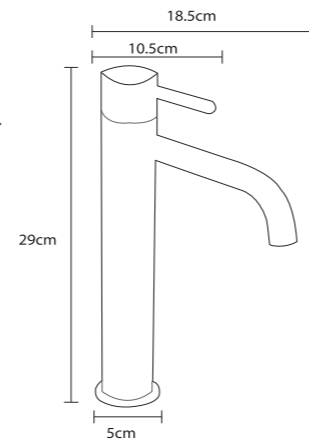

İdeal Working Pressure 5 Bar
Water Flow Rate 10-12 lt/Min

İdeal Çalışma Basıncı 5 Bar
Su Akış Miktarı Dakikada 10-12 Lt.