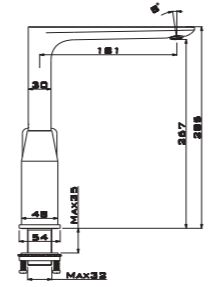

ZEUGMA

KITCHEN FAUCET / EVİYE ARMATÜRÜ

Ceramic Cartridge
%100 Brass
Ideal Working Pressure 5 Bar
Water Flow Rate 10-12 lt/Min

Seramik Kartuş
%100 Pirinç
İdeal Çalışma Basıncı 5 Bar
Su Akış Miktarı Dakikada 10-12 Lt.

Technical Drawing:
Teknik Çizim:

ZEUGMA

BATH FAUCET / BANYO ARMATÜRÜ

Ceramic Cartridge
%100 Brass
Ideal Working Pressure 5 Bar
Water Flow Rate 10-12 lt/Min

Seramik Kartuş
%100 Pirinç
İdeal Çalışma Basıncı 5 Bar
Su Akış Miktarı Dakikada 10-12 Lt.

Technical Drawing:
Teknik Çizim:

YENİ HAND SHOWER SET / EL DUŞU SETİ

ZGM 4571 C
Chrome
Krom

Brass Hand Shower
Brass Joint
Stainless Steel Hose

Pirinç El Duşu
Pirinç Mafsıl
Paslanmaz Çelik Hortum

It is recommended to use filtered angle valve with products to prevent faucet damage due to all kind of pollution that may occur during installation.
Tesisatta oluşabilecek her türlü kirliliğin armatüre zararını önlemek için ürünle birlikte filtrelili ara musluk kullanılması tavsiye edilir.