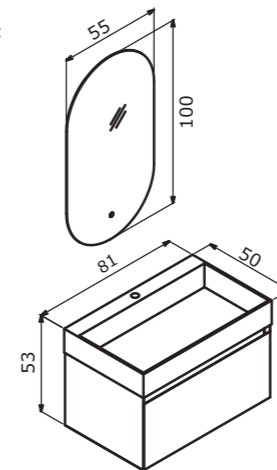

*White Push-Open Siphon Acrylic is sent with the washbasin.
*Beyaz Bas-Aç Sifon Akrilik lavabo ile birlikte gönderilmektedir.

80 cm / 120 cm

Acrylic Basin
Akrilik Lavabo

Body & Drawers;
Matt Lacquer MDF
Gövde ve Çekmece;
Mat Lake MDF

Leather Lined Drawer
Deri Kaplamalı Çekmece İçi

Tall Cabinet; Tempered Smoked
Glass Shelf
Boy Dolabı; Temperli Füme Cam Raf

- Full Extension & Soft Close Drawer
  Tam Açılır Frenli Çekmece
- Internal Drawers
  Gizli Çekmece
- Soft Close Door
  Frenli Kapak
- LED Illuminated Drawer
  LED Aydınlatmalı Çekmece İçi
- IP67 LED Mirror with Touch Sensor,
  Defogger
  Dokunmatik Sensörlü, Buğu
  Çözücülü IP67 LED'li Ayna

Colors:
Renkler:

Technical Drawing:
Teknik Çizim: