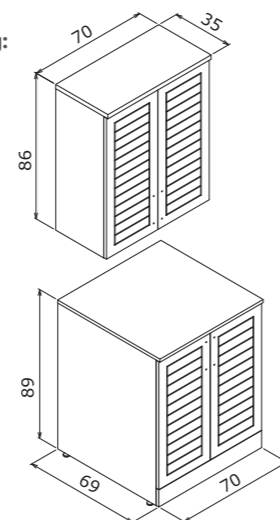

Perge

WMC 70
ÇMD 70

* Your washing machine dimensions should be checked!
* Çamaşır makinenizin ölçüsünü kontrol ediniz!

70 cm

Body; Melamine MDF
Door; High Gloss Lacquer MDF

Gövde; Melamin MDF
Kapak; Parlak Lake MDF

Soft Close Door
Frenli Kapak

Technical Drawing:
Teknik Çizim:

Agora Towel Holder / Havluluk