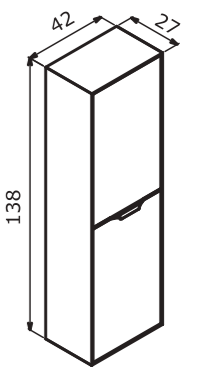

Technical Drawing:
Teknik Çizim: