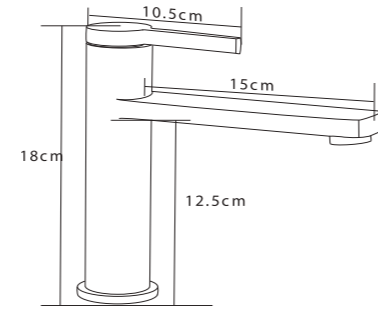

YENİ QUATTRO

BASIN FAUCET / LAVABO ARMATÜRÜ

Ceramic Cartridge
Zinc Handle
Body; %100 Brass
Ideal Working Pressure 5 Bar
Water Flow Rate 8-10 Lt/Min

Seramik Kartuş
Zamak Kumanda Kolu
Gövde; %100 Pirinç
İdeal Çalışma Basıncı 5 Bar
Su Akış Miktarı Dakikada 8-10 Lt.

HIGH BASIN FAUCET / YÜKSEK LAVABO ARMATÜRÜ

Ceramic Cartridge
Zinc Handle
Body; %100 Brass
Ideal Working Pressure 5 Bar
Water Flow Rate 8-10 Lt/Min

Seramik Kartuş
Zamak Kumanda Kolu
Gövde; %100 Pirinç
İdeal Çalışma Basıncı 5 Bar
Su Akış Miktarı Dakikada 8-10 Lt.

YENİ QUATTRO

SOAP DISPENSER SIVI SABUNLUK

SOAP DISH SABUNLUK

TOOTHBRUSH HOLDER DİŞ FIRÇALIK

%100 Brass
Chrome Plated Over Nickel
Black & White Electrostatic Paint

%100 Pirinç
Nikel Üzeri Krom Kaplama
Siyah & Beyaz Elektrostatik Boya