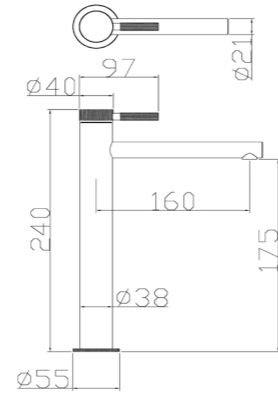

SLIM

BASIN FAUCET / LAVABO ARMATÜRÜ

SLM 7601 W
White
Beyaz

SLM 7601 B
Black
Siyah

SLM 7601 C
Chrome
Krom

Ceramic Cartridge
%100 Brass
Ideal Working Pressure 5 Bar
Water Flow Rate 10-12 lt/Min

Seramik Kartuş
%100 Pirinç
İdeal Çalışma Basıncı 5 Bar
Su Akış Miktarı Dakikada 10-12 Lt.