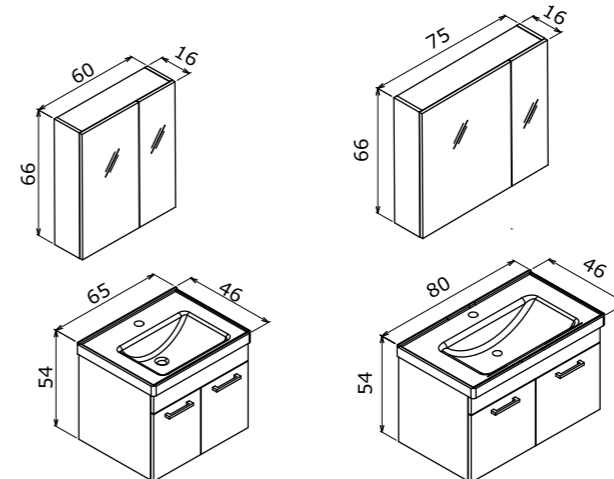

Mars

Reflect your difference
Farkını yansıt

65 cm / 80 cm

Ceramic Basin
Seramik Etajerli Lavabo

Body;
Melamine Particalboard
Gövde;
Melamin Yonga Levha

Doors;
High Gloss PET MDF
Kapaklar;
Parlak PET, MDF

Soft Close Door
Frenli Kapak

Mirror Cabinet
Ayna Dolabı

Colors:
Renkler:

Technical Drawing:
Teknik Çizim: