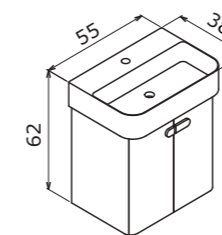

Patara

The representative of
simple elegance in your bathroom
Sade şıklığın banyonuzdaki temsilcisi

Patara 80 Navaro

Patara 100 Legnano

80 cm / 100 cm

Ceramic Basin
Seramik Etajerli Lavabo

Body & Drawers;
Melamine MDF
Gövde ve Çekmece;
Melamin MDF