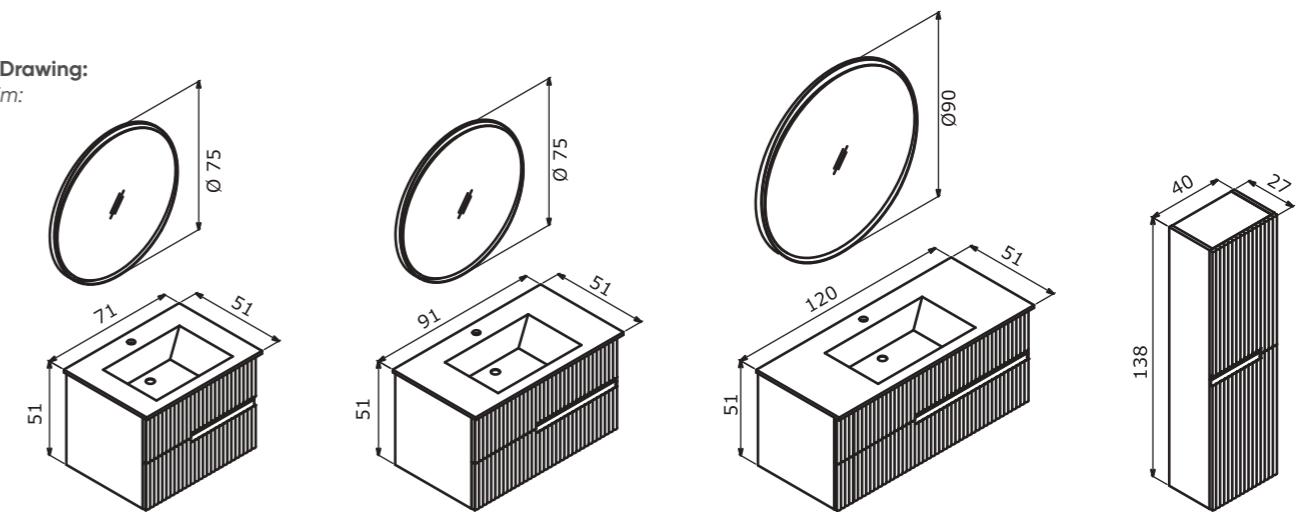

Technical Drawing:
Teknik Çizim: