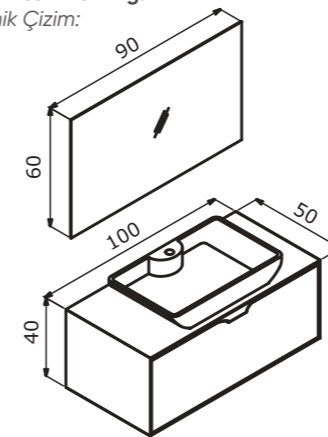

 LED Mirror
LED Aydınlatmalı Ayna

Colors:
Renkler:

Albox
Albox

Macael
Macael

Technical Drawing:
Teknik Çizim:

Moon Light

Striking simplicity
Çarpıcı yalınlık

Moonlight 90 Matt White Lacquer / Mat Beyaz Lake