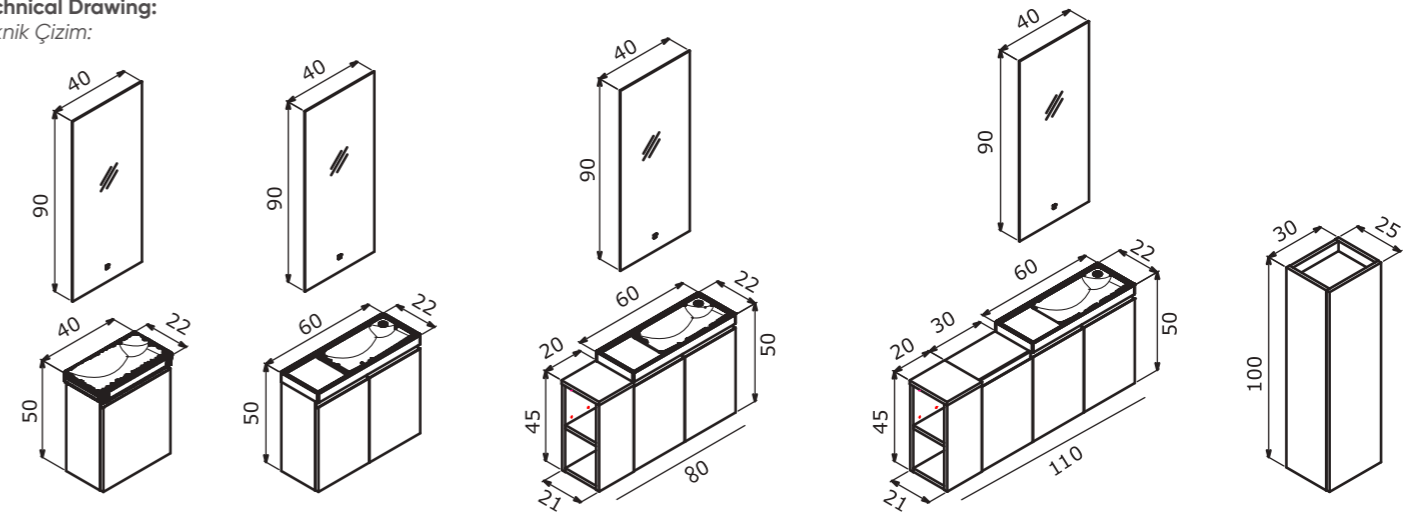

Ferla 110 Matt Blue Lacquer / Mat Mavi Lake

Technical Drawing:
Teknik Çizim: