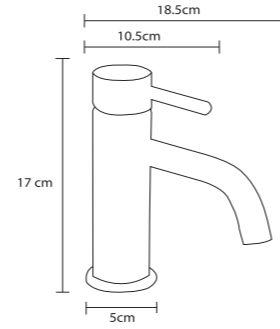

İdeal Working Pressure 5 Bar
Water Flow Rate 10-12 lt/Min

İdeal Çalışma Basıncı 5 Bar
Su Akış Miktarı Dakikada 10-12 Lt.