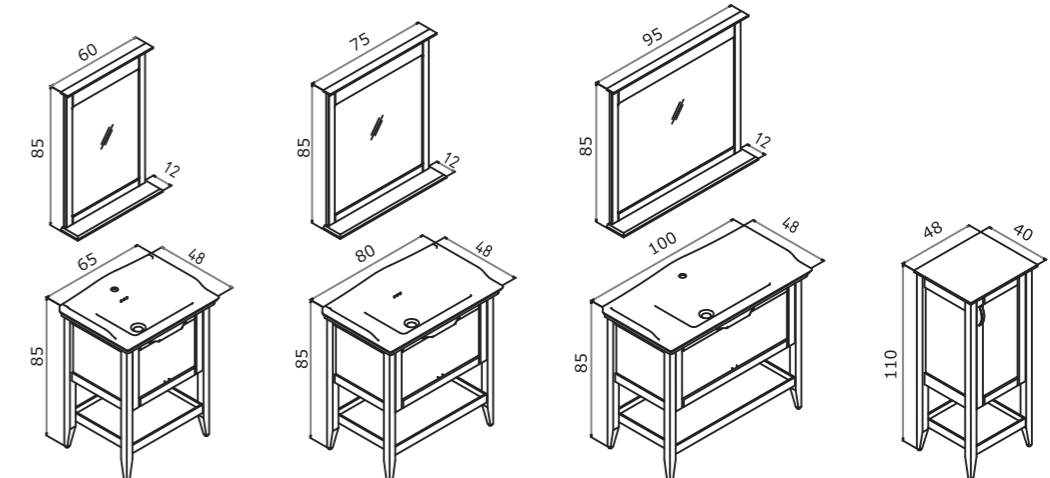

65 cm / 80 cm / 100 cm

Ceramic Basin
Seramik Etajerli Lavabo

Body & Drawers;
Matt Lacquer MDF
Gövde ve Çekmece;
Mat Lake MDF

**Tall Cabinet; Tempered Smoked
Glass Shelf**
Boy Dolabı; Temperli Füme Cam Raf

Full Extension & Soft Close Drawer
Tam Açılır Frenli Çekmece

Soft Close Door
Frenli Kapak

Shelf Ecological Mirror
Etajerli Ekolojik Ayna

Colors:
Renkler:

Technical Drawing:
Teknik Çizim: