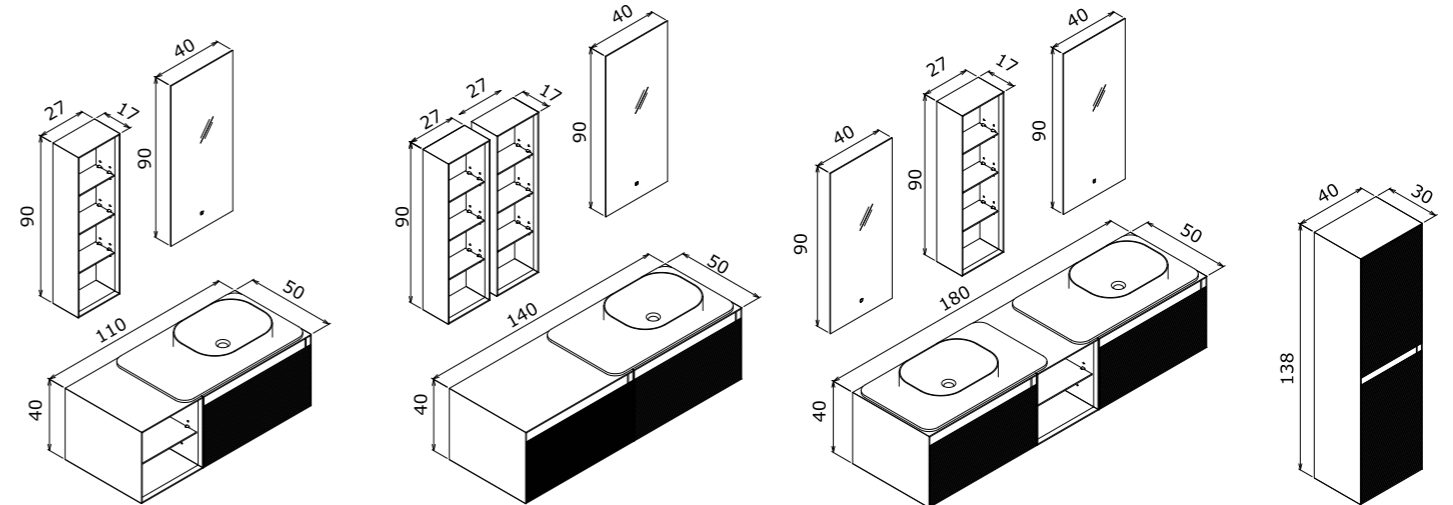

Pacific 110
Mocha Oak Mink / Mocha Meşe Vizon