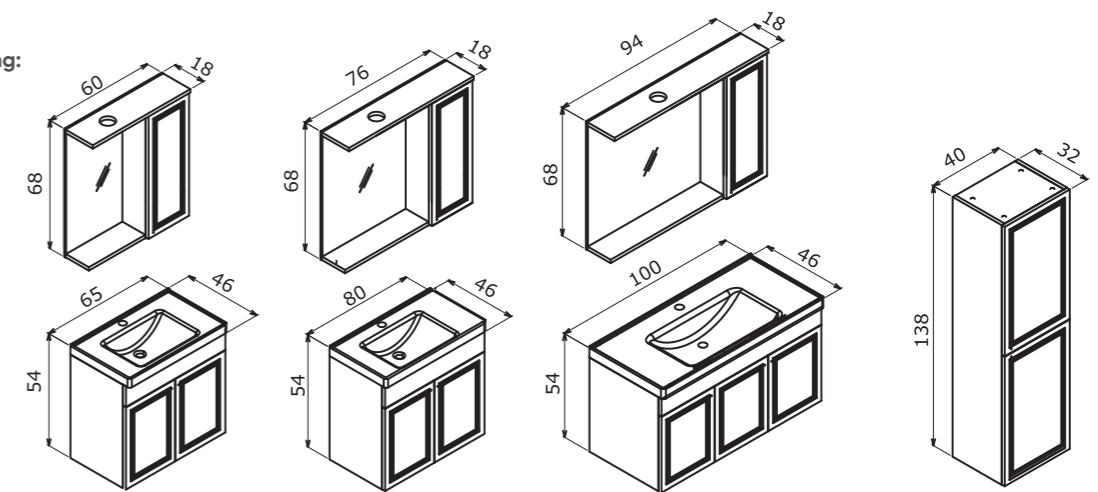

Sidney

It opens a comfort zone
with its design
*Tasarımıyla konfor
alanı açar*

Sidney 110 Retro Silver / Retro Gümüş

Sidney 60 Retro Silver / Retro Gümüş

60 cm / 110 cm

Ceramic Basin
Seramik Etajerli Lavabo