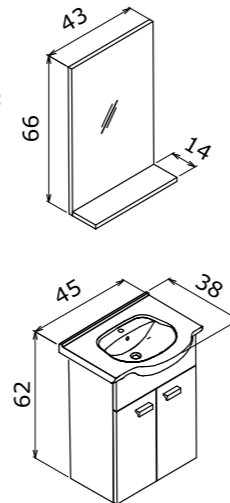

Body & Door;
Melamine Particalboard
Gövde ve Kapaklar;
Melamin Yonga Levha

 Soft Close Door
Frenli Kapak

 Shelf Ecological Mirror
Etajerli Ekolojik Ayna

Colors:
Renkler:

Technical Drawing:
Teknik Çizim:

45 cm