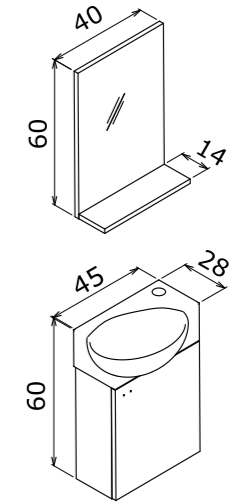

Riva 45 Retro Silver / Retro Gümüş

Technical Drawing:
Teknik Çizim: