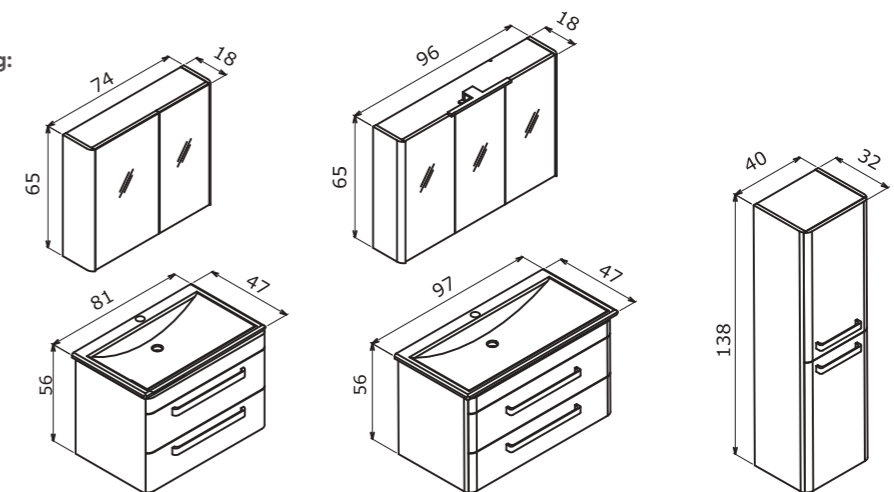

80 cm / 100 cm

Ceramic Basin
Seramik Etajerli Lavabo

Body & Drawers;
High Gloss Lacquer MDF
Gövde ve Çekmece;
Parlak Lake MDF

Tall Cabinet; Tempered Glass Shelf
Boy Dolabı; Temperli Cam Raf

Full Extension & Soft Close Drawer
Tam Açılır Frenli Çekmece

Soft Close Door
Frenli Kapak

IP44 Cabinet Lighting
IP44 Aıllıklı Ayna Dolabı

Colors:
Renkler:

Technical Drawing:
Teknik Çizim: