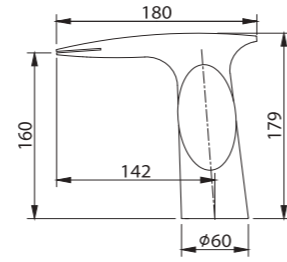

NEST

BASIN FAUCET / LAVABO ARMATÜRÜ

Ideal Working Pressure 5 Bar
Water Flow Rate 8-10 lt/Min

İdeal Çalışma Basıncı 5 Bar
Su Akış Miktarı Dakikada 8-10 Lt.

Technical Drawing:
Teknik Çizim:

SHOWER SET / DUŞ SETİ

150cm Spiral Hose
120cm Slide Pipe Length
Single Function Hand Shower
Ideal Working Pressure 5 Bar
Water Flow Rate 10-12lt/Min

150 cm Spiral Hortum
120 cm Sürgü Boru Uzunluğu
Tek Fonksiyonlu El Duşu
İdeal Çalışma Basıncı 5 Bar
Su Akış Miktarı Dakikada 10-12 Lt.

NEST

SOAP DISPENSER SIVI SABUNLUK

SOAP DISH SABUNLUK

304 Stainless Steel
Electrostatic Coating

304 Paslanmaz Çelik
Elektrostatik Kaplama