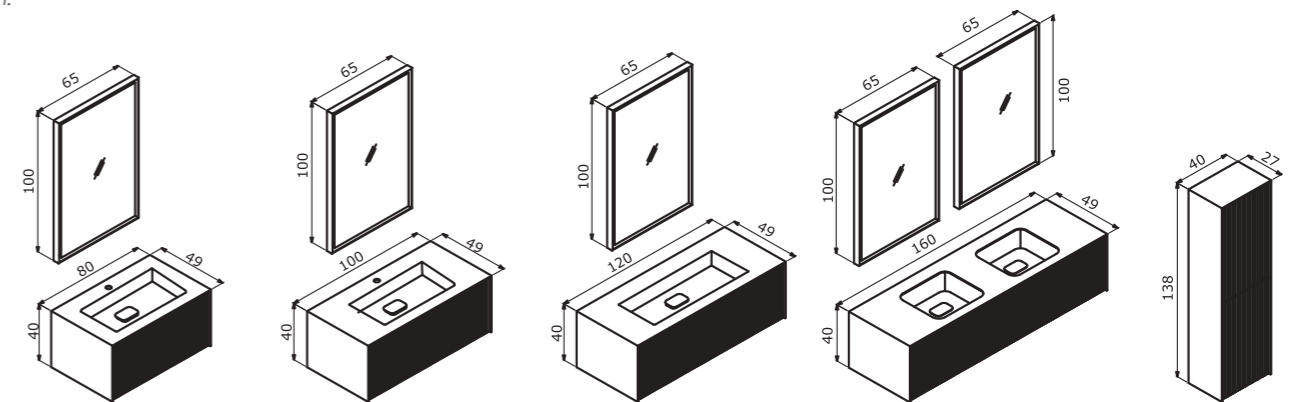

Technical Drawing:
Teknik Çizim: