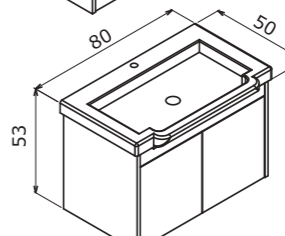

Technical Drawing:
Teknik Çizim:

Perge

A symbol of
purity, cleanliness
Saflığın, temizliğin
sembolü

Perge 100 White / Beyaz

Perge 65 White / Beyaz

Perge 70 WMC / ÇMD

65 cm / 85 cm / 100 cm

Ceramic Basin
Seramik Etajerli Lavabo