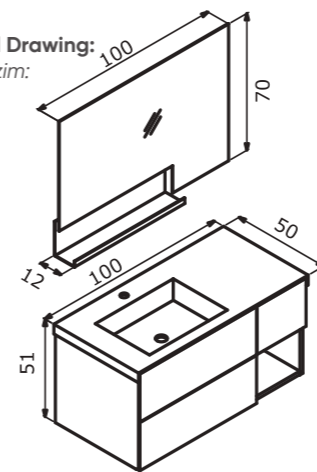

Colors:
Renkler:

Matt Anthracite Lacquer
Mat Antrasit Lake

Matt White Lacquer
Mat Beyaz Lake

Matt Green Lacquer
Mat Yeşil Lake

Matt Grey Lacquer
Mat Gri Lake

Matt Blue Lacquer
Mat Mavi Lake

Matt Mink Lacquer
Mat Vizon Lake

Technical Drawing:
Teknik Çizim: