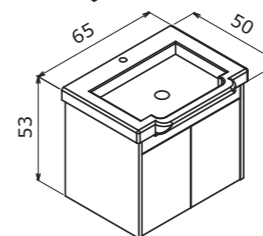

Technical Drawing:
Teknik Çizim:

Perge

A symbol of
purity, cleanliness
Saflığın, temizliğin
sembolü

Perge 100 White / Beyaz

Perge 65 White / Beyaz

Perge 70 WMC / ÇMD

65 cm / 85 cm / 100 cm

Ceramic Basin
Seramik Etajerli Lavabo