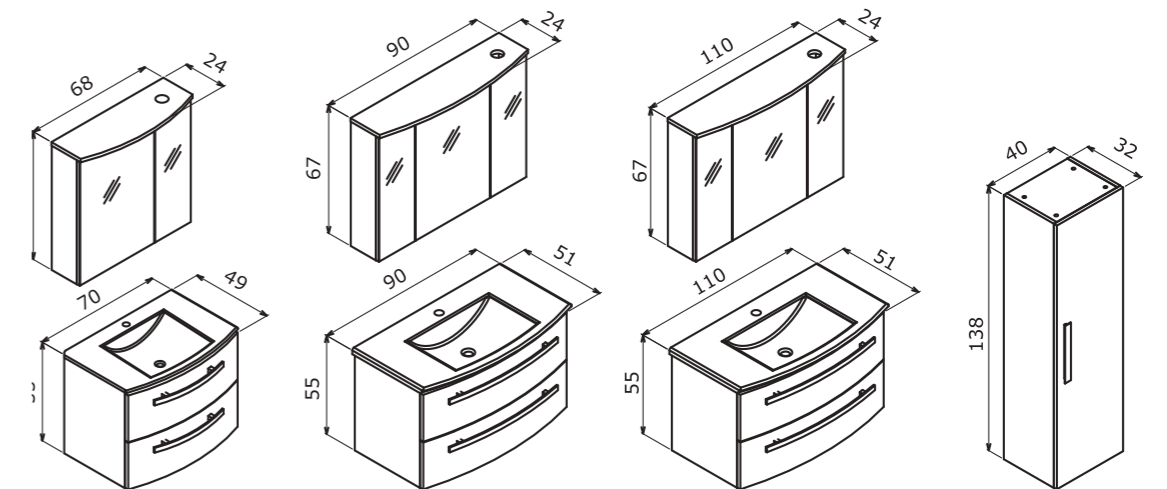

High Gloss Cashmere Lacquer
Parlak Kaşmir Lake

Technical Drawing:
Teknik Çizim:

Varna

A remarkable beauty!
Dikkat çekici bir güzellik!

Varna 120 Matt Anthracite Lacquer / Mat Antrasit Lake

80 cm / 100 cm / 120 cm