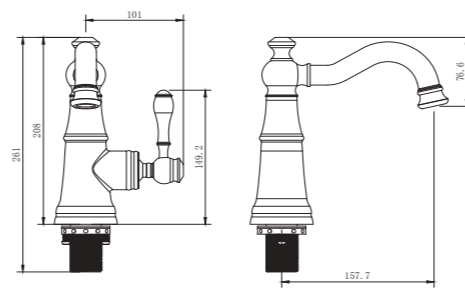

TOPKAPI

BASIN FAUCET / LAVABO ARMATÜRÜ

Ceramic Cartridge
%100 Brass
Ideal Working Pressure 5 Bar
Water Flow Rate 10-12 lt/Min

Seramik Kartuş
%100 Pirinç
İdeal Çalışma Basıncı 5 Bar
Su Akış Miktarı Dakikada 10-12 Lt.

Technical Drawing:
Teknik Çizim:

SWAN BASIN FAUCET / KUĞU LAVABO ARMATÜRÜ

Ceramic Cartridge
%100 Brass
Ideal Working Pressure 5 Bar
Water Flow Rate 10-12 lt/Min

Seramik Kartuş
%100 Pirinç
İdeal Çalışma Basıncı 5 Bar
Su Akış Miktarı Dakikada 10-12 Lt.

Technical Drawing:
Teknik Çizim:

TOPKAPI

HIGH BASIN FAUCET / YÜKSEK LAVABO ARMATÜRÜ

Ceramic Cartridge
%100 Brass
Ideal Working Pressure 5 Bar
Water Flow Rate 10-12 lt/Min

Seramik Kartuş
%100 Pirinç
İdeal Çalışma Basıncı 5 Bar
Su Akış Miktarı Dakikada 10-12 Lt.

Technical Drawing:
Teknik Çizim:

KITCHEN FAUCET / EVİYE ARMATÜRÜ

Swivel Spout
Ceramic Cartridge
%100 Brass
Ideal Working Pressure 5 Bar
Water Flow Rate 8-10 lt/Min

Döner Borulu
Seramik Kartuş
%100 Pirinç
İdeal Çalışma Basıncı 5 Bar
Su Akış Miktarı Dakikada 8-10 Lt.

It is recommended to use filtered angle valve with products to prevent faucet damage due to all kind of pollution that may occur during installation.
Tesisatta oluşabilecek her türlü kirliliğin armatüre zararını önlemek için ürünle birlikte filtrelili ara musluk kullanılması tavsiye edilir.