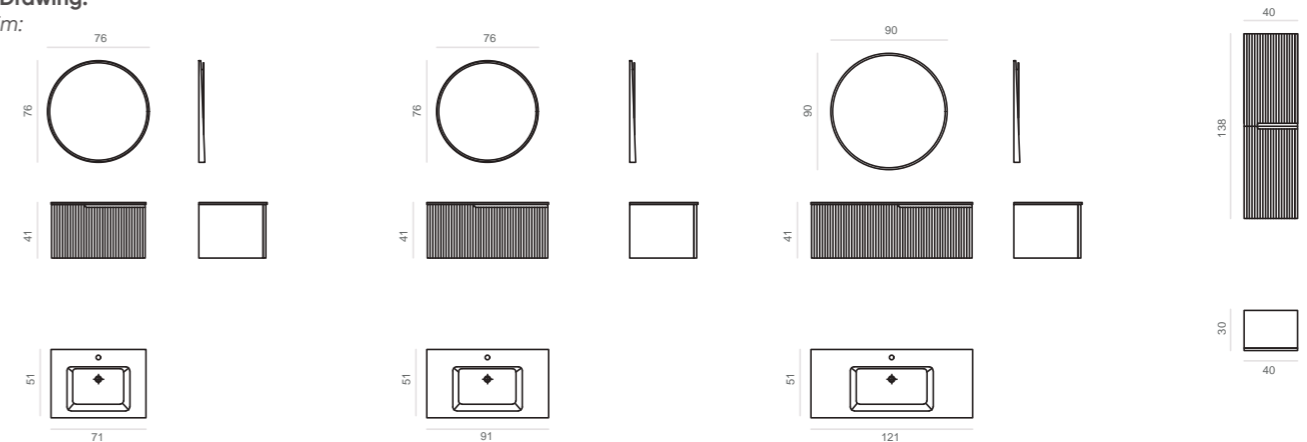

Technical Drawing:
Teknik Çizim: