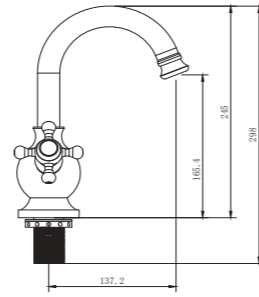

Ideal Working Pressure 5 Bar
Water Flow Rate 8-10 lt/Min

İdeal Çalışma Basıncı 5 Bar
Su Akış Miktarı Dakikada 8-10 Lt.

Technical Drawing:
Teknik Çizim: