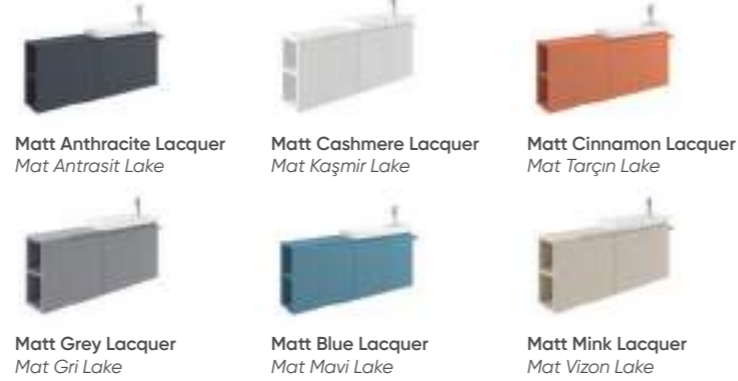

Shelf, Towel Holder and Washbasin Fixture are sold separately
Etajer, Havluluk ve Lavabo Armatürü ayrı satılmaktadır.

*Page for Shelf and Towel Holder; 260
*Etajer ve Havluluk için sayfa; 260

40 cm / 60 cm / 80 cm / 110 cm

Countertop Mini Ceramic Basin
Tezgah Üstü Mini Seramik Lavabo

Body & Door; Matt Lacquer MDF
Gövde ve Kapak; Mat Lake MDF

Soft Close Door
Frenli Kapak

IP67 LED Mirror with Touch Sensor,
Defogger
Dokunmatik Sensörlü, Buğu
Çözücülü IP67 LED'li Ayna

Colors:
Renkler: