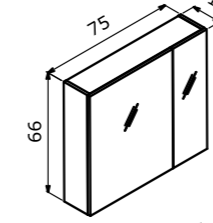

Terme

with drawer
çekmeceli

Clear line of design
Tasarımın net çizgisi

60 cm / 80 cm / 100 cm / 120 cm

Ceramic Basin
Seramik Etajerli Lavabo

Body;
Melamine MDF
Gövde;
Melamin MDF

Drawers; High Gloss Lacquer MDF
Çekmece; Parlak Lake MDF

Full Extension & Soft Close Drawer
Tam Açılır Frenli Çekmece

Soft Close Door
Frenli Kapak

Mirror Cabinet
Ayna Dolabı

Aluminum Framed Ecological Mirror
Alüminyum Çerçevesiz Ekolojik Ayna

Colors:
Renkler: