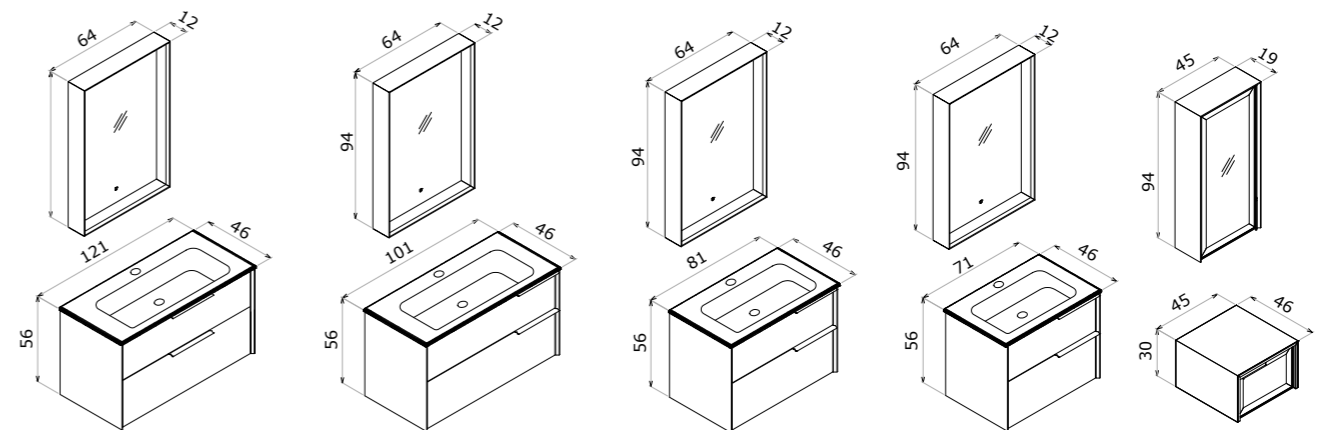

70 cm / 80 cm / 100 cm / 120 cm

Ceramic Basin
Seramik Etajerli Lavabo

Body & Drawer;
Melamine MDF
Gövde ve Çekmece;
Melamin MDF

Metal Drawer with Smoked Glass
Füme Camlı Metal Çekmece

Tall Cabinet; Tempered Smoked Glass Shelf
Boy Dolabı; Temperli Füme Cam Raf

Full Extension & Soft Close Drawer
Tam Açılır Frenli Çekmece

Soft Close Door
Frenli Kapak

IP67 LED Mirror with Touch Sensor
Dokunmatik Sensörlü IP67 LED'li Ayna

Tempered Glass
Temperli Cam

Colors:
Renkler:

Technical Drawing:
Teknik Çizim: