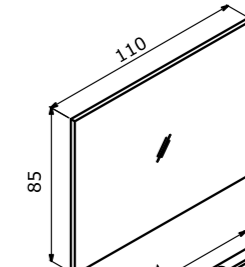

Terme

with drawer
çekmeceli

Clear line of design
Tasarımın net çizgisi

60 cm / 80 cm / 100 cm / 120 cm

Ceramic Basin
Seramik Etajerli Lavabo

Body;
Melamine MDF
Gövde;
Melamin MDF

Drawers; High Gloss Lacquer MDF
Çekmece; Parlak Lake MDF

Full Extension & Soft Close Drawer
Tam Açılır Frenli Çekmece

Soft Close Door
Frenli Kapak

Mirror Cabinet
Ayna Dolabı

Aluminum Framed Ecological Mirror
Alüminyum Çerçevesiz Ekolojik Ayna

Colors:
Renkler: