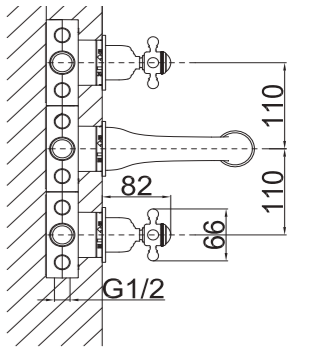

Ceramic Cartridge
%100 Brass
Ideal Working Pressure 5 Bar
Water Flow Rate 8-10 lt/Min

Seramik Kartuş
%100 Pirinç
İdeal Çalışma Basıncı 5 Bar
Su Akış Miktarı Dakikada 8-10 Lt.