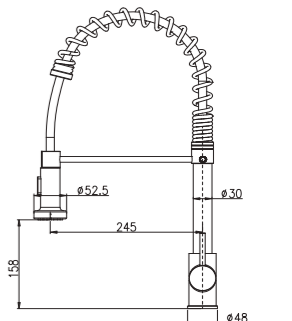

Ceramic Cartridge
%100 Brass
Ideal Working Pressure 5 Bar
Water Flow Rate 10-12 lt/Min

Seramik Kartuş
%100 Pirinç
İdeal Çalışma Basıncı 5 Bar
Su Akış Miktarı Dakikada 10-12 Lt.