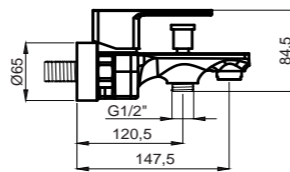

Ceramic Cartridge
%100 Brass
Ideal Working Pressure 3 Bar
Water Flow Rate 9 lt/Min

Seramik Kartuş
%100 Pirinç
İdeal Çalışma Basıncı 3 Bar
Su Akış Miktarı Dakikada 9 Lt.