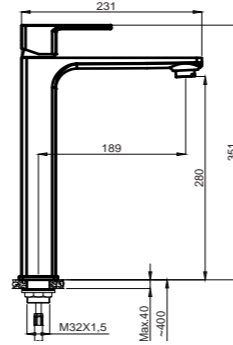

YENİ BLOK

BASIN FAUCET / LAVABO ARMATÜRÜ

Ceramic Cartridge
%100 Brass
Ideal Working Pressure 3 Bar
Water Flow Rate 9 lt/Min

Seramik Kartuş
%100 Pirinç
İdeal Çalışma Basıncı 3 Bar
Su Akış Miktarı Dakikada 9 Lt.

HIGH BASIN FAUCET / YÜKSEK LAVABO ARMATÜRÜ

Ceramic Cartridge
%100 Brass
Ideal Working Pressure 3 Bar
Water Flow Rate 9 lt/Min

Seramik Kartuş
%100 Pirinç
İdeal Çalışma Basıncı 3 Bar
Su Akış Miktarı Dakikada 9 Lt.

BATH FAUCET / BANYO ARMATÜRÜ

Ceramic Cartridge
%100 Brass
Ideal Working Pressure 3 Bar
Water Flow Rate 9 lt/Min

Seramik Kartuş
%100 Pirinç
İdeal Çalışma Basıncı 3 Bar
Su Akış Miktarı Dakikada 9 Lt.

It is recommended to use filtered angle valve with products to prevent faucet damage due to all kind of pollution that may occur during installation.
Tesisatta oluşabilecek her türlü kirliliğin armatüre zararını önlemek için ürünle birlikte filtrelili ara musluk kullanılması tavsiye edilir.