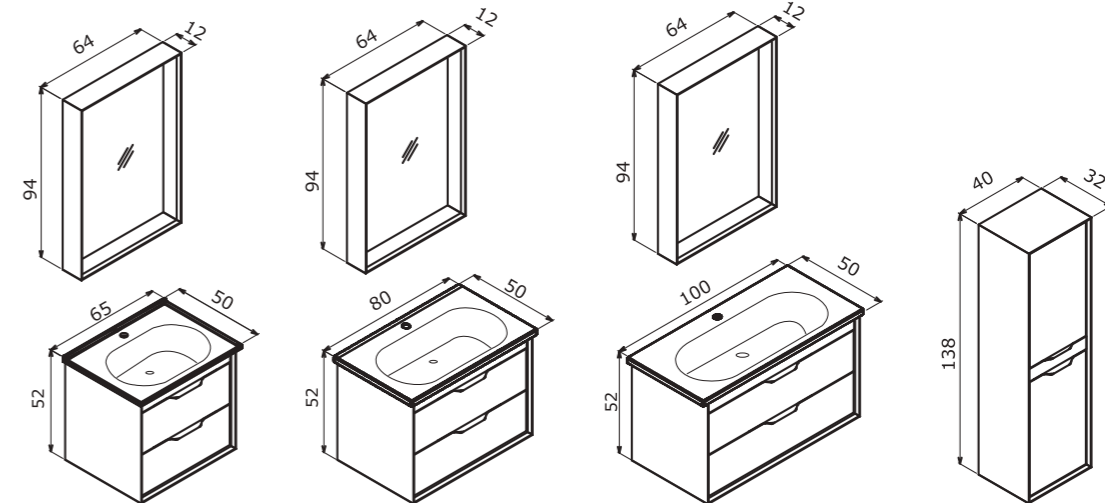

 Full Extension & Soft Close Drawer
Tam Açılır Frenli Çekmece

 Soft Close Door
Frenli Kapak

 IP67 LED Mirror with Touch Sensor
Dokunmatik Sensörlü IP67 LED'li Ayna

Colors:
Renkler:

Technical Drawing:
Teknik Çizim: