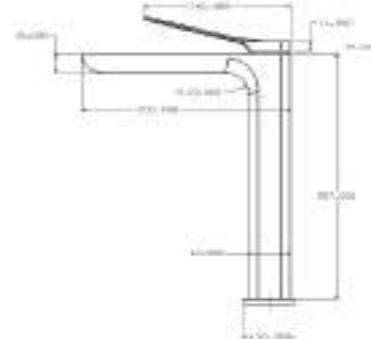

MODERNA

BASIN FAUCET / LAVABO ARMATÜRÜ

Ceramic Cartridge
%100 Brass
Ideal Working Pressure 5 Bar
Water Flow Rate 8-10 lt/Min

Seramik Kartuş
%100 Pirinç
İdeal Çalışma Basıncı 5 Bar
Su Akış Miktarı Dakikada 8-10 Lt.

Technical Drawing:
Teknik Çizim:

HIGH BASIN FAUCET / YÜKSEK LAVABO ARMATÜRÜ

Ceramic Cartridge
%100 Brass
Ideal Working Pressure 5 Bar
Water Flow Rate 8-10 lt/Min

Seramik Kartuş
%100 Pirinç
İdeal Çalışma Basıncı 5 Bar
Su Akış Miktarı Dakikada 8-10 Lt.

Technical Drawing:
Teknik Çizim:

MODERNA

BATH FAUCET WITH HAND SHOWER SET / EL DUŞ SETLİ BANYO ARMATÜRÜ

ABS Plastic Hand Shower and Joint
Stainless Steel Hose

ABS Plastik El Duşu ve Mafsal
Paslanmaz Çelik Hortum

Technical Drawing:
Teknik Çizim:

It is recommended to use filtered angle valve with products to prevent faucet damage due to all kind of pollution that may occur during installation.
Tesisatta oluşabilecek her türlü kirliliğin armatüre zararını önlemek için ürünle birlikte filtrelili ara musluk kullanılması tavsiye edilir.