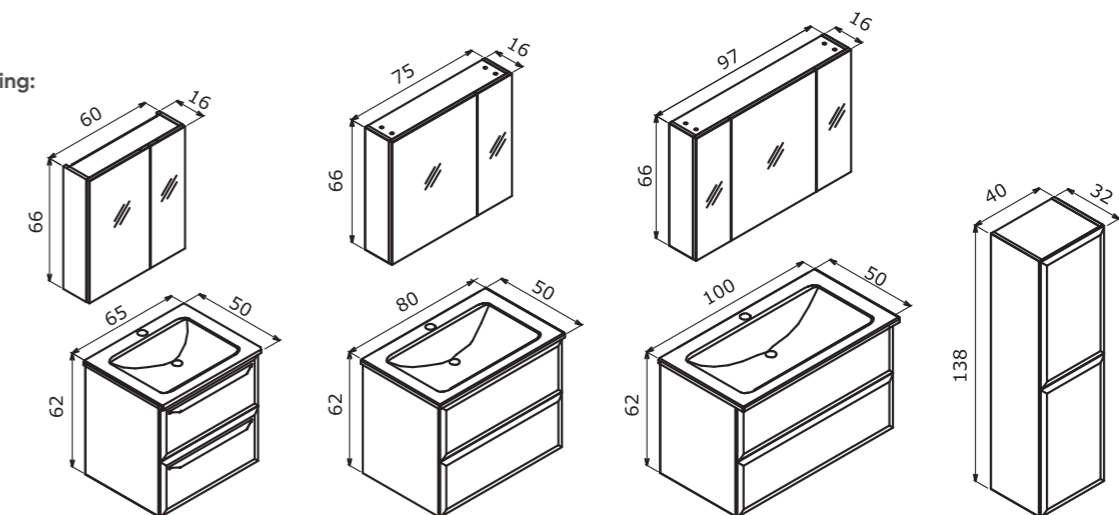

Nuvola 100
High Gloss White Lacquer / Parlak Beyaz Lake

65 cm / 80 cm / 100 cm

Ceramic Basin
Seramik Etajerli Lavabo

Body & Drawers;
High Gloss Lacquer MDF
Gövde ve Çekmece;
Parlak Lake MDF

Tall Cabinet; Tempered Glass Shelf
Boy Dolabı; Temperli Cam Raf

Full Extension & Soft Close Drawer
Tam Açılır Frenli Çekmece

Soft Close Door
Frenli Kapak

Cabinet with Mirror & LED Light
LED Aydınlatmalı Ayna Dolabı

Colors:
Renkler:

High Gloss Anthracite Lacquer
Parlak Antrasit Lake

High Gloss Grey Lacquer
Parlak Gri Lake

High Gloss White Lacquer
Parlak Beyaz Lake

High Gloss Cashmere Lacquer
Parlak Kaşmir Lake

Technical Drawing:
Teknik Çizim: