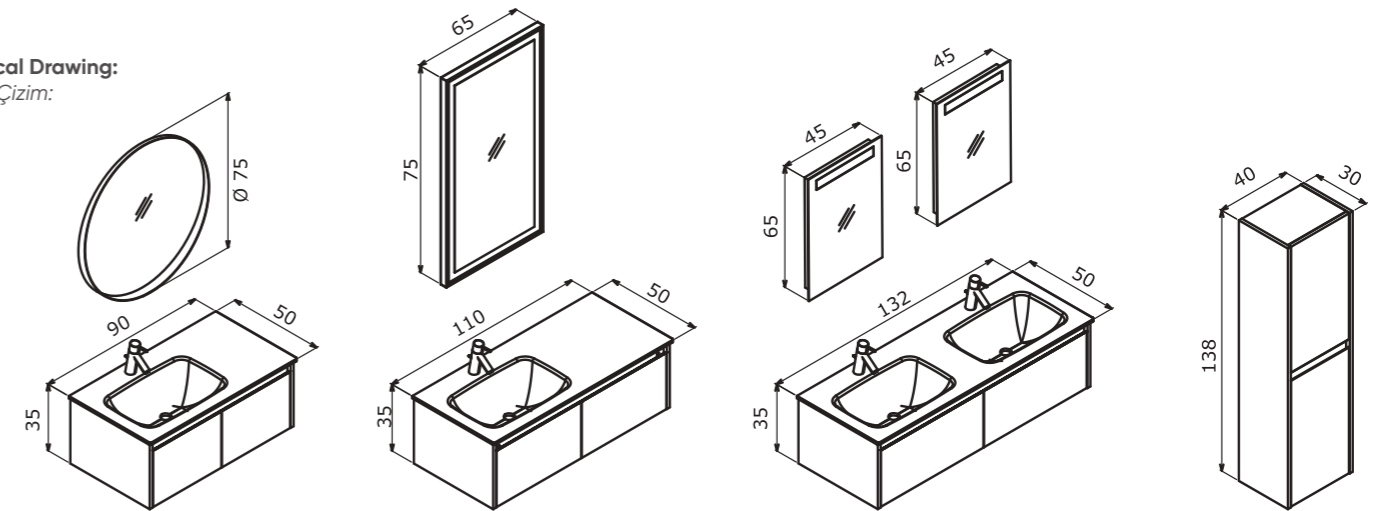

Colors:
Renkler:

Technical Drawing:
Teknik Çizim: