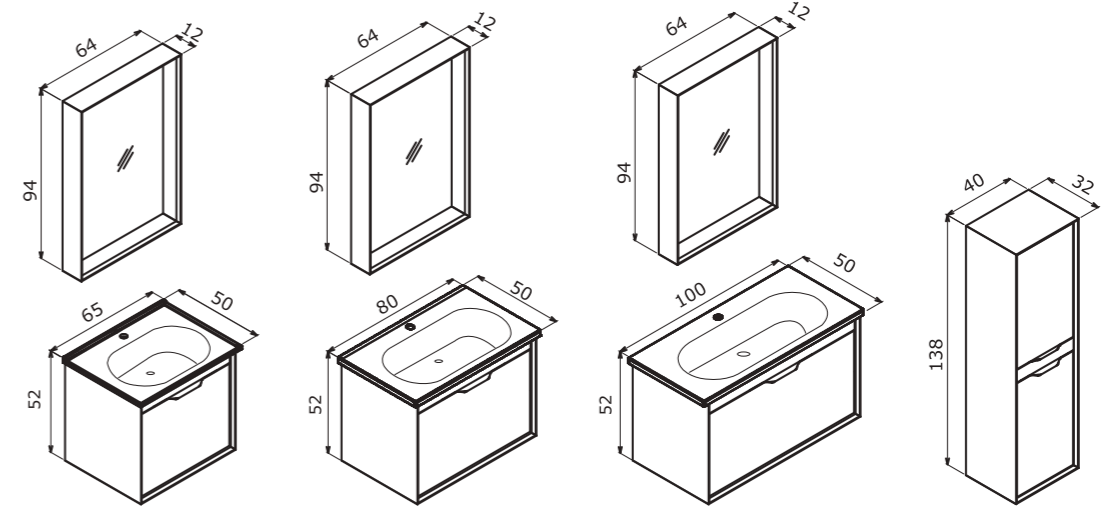

Clay 100 Soil / Toprak

65 cm / 80 cm / 100 cm

Ceramic Basin
Seramik Etajerli Lavabo

Body & Drawers; Melamine MDF
Gövde ve Çekmece; Melamin MDF

Full Extension & Soft Close Drawer
Tam Açılır Frenli Çekmece

Soft Close Door
Frenli Kapak

IP67 LED Mirror with Touch Sensor
Dokunmatik Sensörlü IP67 LED'li Ayna

Colors:
Renkler:

Sahra
Sahra

White
Beyaz

Soil
Toprak

Technical Drawing:
Teknik Çizim: