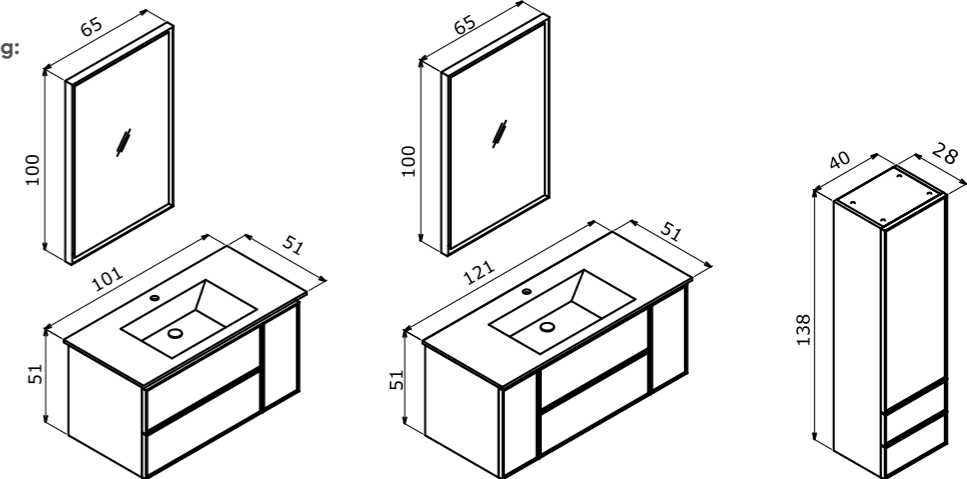

Technical Drawing:
Teknik Çizim: