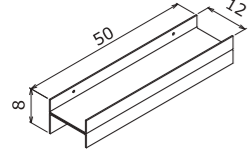

TOWEL HOLDER
HAVLULUK (19 cm)

FRL 1003 W
White
Beyaz

URB 1001 B
Black
Siyah

URB 1002 B
Black
Siyah

FRL 1003 B
Black
Siyah

CONFORTO

SHELF / ETAJER 65cm

CNF 1002 B
Black
Siyah