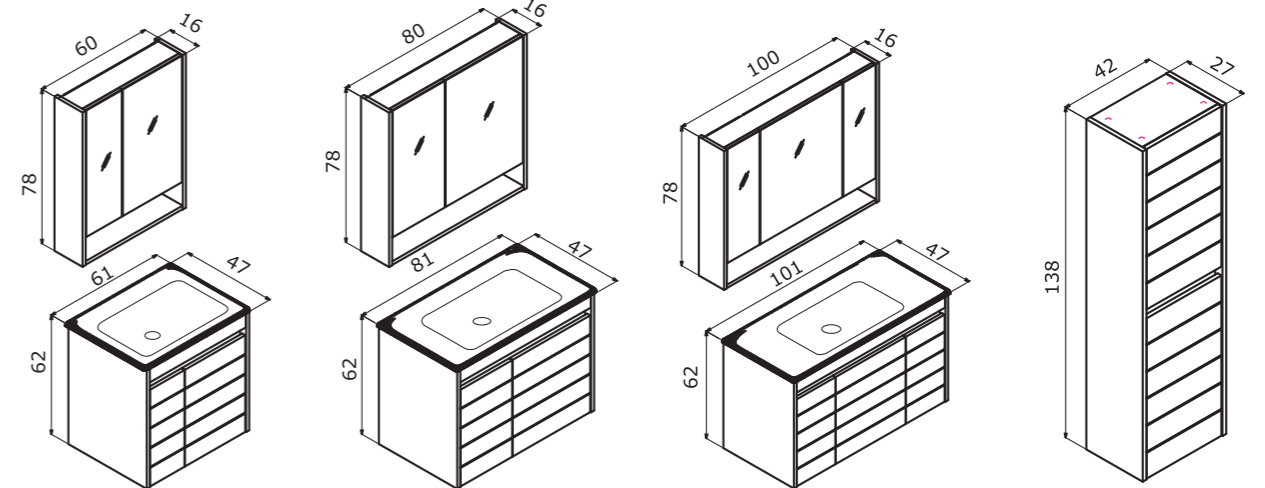

60 cm / 80 cm / 100 cm

Ceramic Basin
Seramik Etajerli Lavabo

Body & Door;
Melamine MDF
Gövde ve Kapak;
Melamin MDF

Soft Close Door
Frenli Kapak

Mirror Cabinet
Ayna Dolabı

Technical Drawing:
Teknik Çizim: