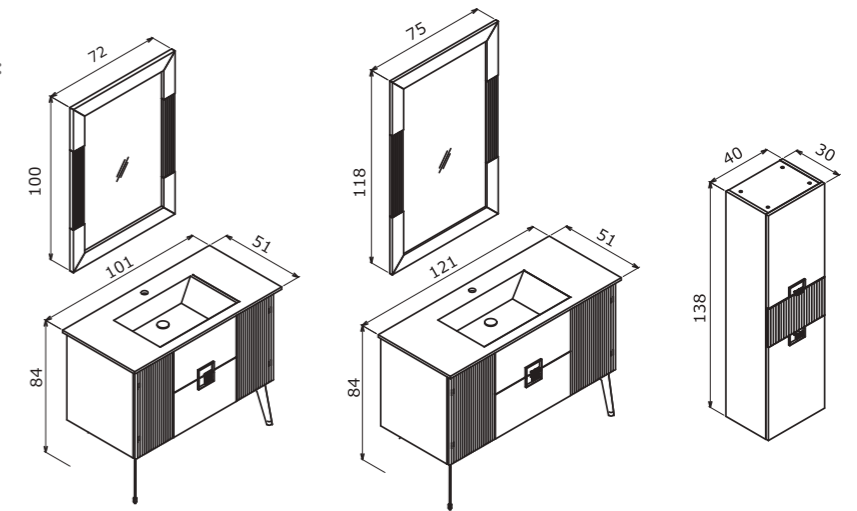

Technical Drawing:
Teknik Çizim:

Adria 100 Mat Mink Lacquer / Matt Vizon Lake