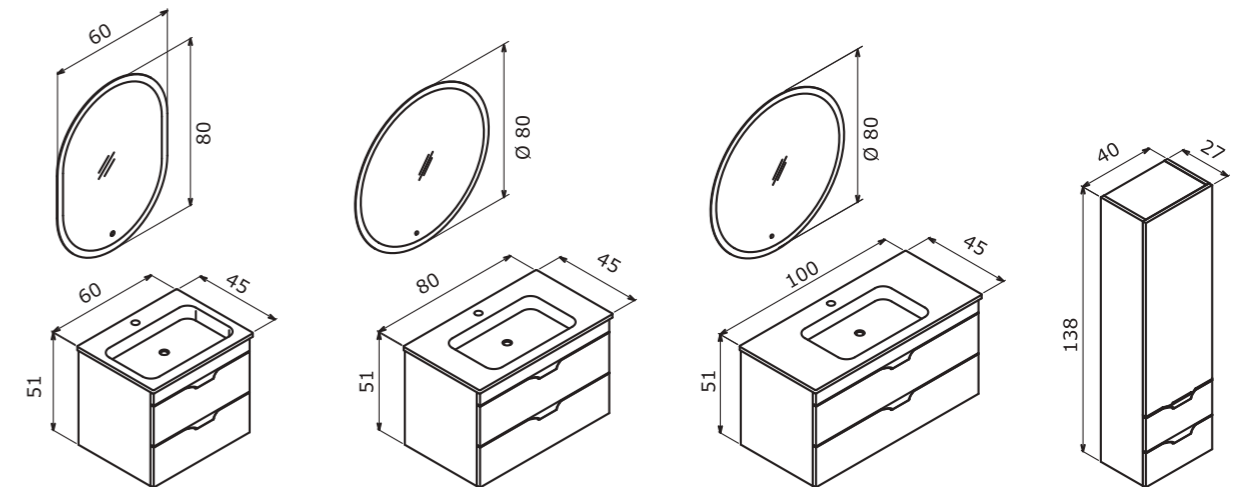

60 cm / 80 cm / 100 cm

Ceramic Basin
Seramik Etajerli Lavabo

Body & Drawers;
Melamine ParticalboardGövde ve Çekmece;
Melamin Yonga Levha

Tall Cabinet; Tempered Smoked Glass Shelf
Boy Dolabı; Temperli Füme Cam Raf

- Full Extension & Soft Close Drawer
  Tam Açılır Frenli Çekmece
- Soft Close Door
  Frenli Kapak
- Partitioned Drawer
  Bölmeli Çekmece İçi
- LED Mirror with Touch Sensor
  Dokunmatik Sensörlü LED'li Ayna

Colors:
Renkler:

Technical Drawing:
Teknik Çizim: