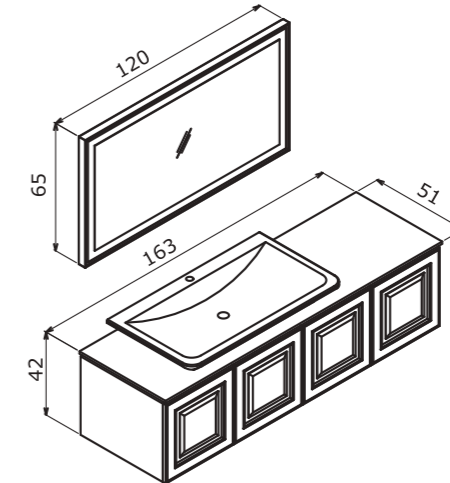

Style

Your style reflects you
Tarzin seni yansıtır

120 cm / 160 cm

Countertop Ceramic Basin
Tezgah Üstü Seramik Lavabo

Body & Doors;
High Gloss Lacquer MDF
Gövde ve Kapak;
Parlak Lake MDF

Countertop; Acrylic
Tezgah; Akrilik

Tall Cabinet; Tempered Glass Shelf
Boy Dolabı; Temperli Cam Raf

Soft Close Door
Frenli Kapak

LED Mirror
LED Aydınlatmalı Ayna

Colors:
Renkler:

Technical Drawing:
Teknik Çizim: