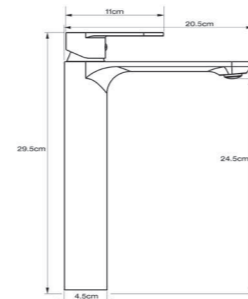

MENT SHARP

BASIN FAUCET / LAVABO ARMATÜRÜ

Ceramic Cartridge
Zinc Handle
Body; %100 Brass
Ideal Working Pressure 5 Bar
Water Flow Rate 8-10 Lt/Min

Seramik Kartuş
Zamak Kumanda Kolu
Gövde; %100 Pirinç
İdeal Çalışma Basıncı 5 Bar
Su Akış Miktarı Dakikada 8-10 Lt.

HIGH BASIN FAUCET / YÜKSEK LAVABO ARMATÜRÜ

Ceramic Cartridge
Zinc Handle
Body; %100 Brass
Ideal Working Pressure 5 Bar
Water Flow Rate 8-10 Lt/Min

Seramik Kartuş
Zamak Kumanda Kolu
Gövde; %100 Pirinç
İdeal Çalışma Basıncı 5 Bar
Su Akış Miktarı Dakikada 8-10 Lt.

SHOWER SET / DUŞ SETİ

Ceramic Cartridge
Zinc Handle
Body; %100 Brass
150cm Spiral Hose
S201 Quality Pipe
ABS Plastic Hand Shower and Head Shower
Ideal Working Pressure 5 Bar
Water Flow Rate 10-12Lt/Min

Seramik Kartuş
Zamak Kumanda Kolu
Gövde; %100 Pirinç
150 cm Spiral Hortum
S201 Kalite Boru
ABS Plastik El Duşu ve Tepe Duşu
İdeal Çalışma Basıncı 5 Bar
Su Akış Miktarı Dakikada 10-12 Lt.

It is recommended to use filtered angle valve with products to prevent faucet damage due to all kind of pollution that may occur during installation. Tesisatta oluşabilecek her türlü kirliliğin armatüre zararını önlemek için ürünle birlikte filtrelili ara musluk kullanılması tavsiye edilir.