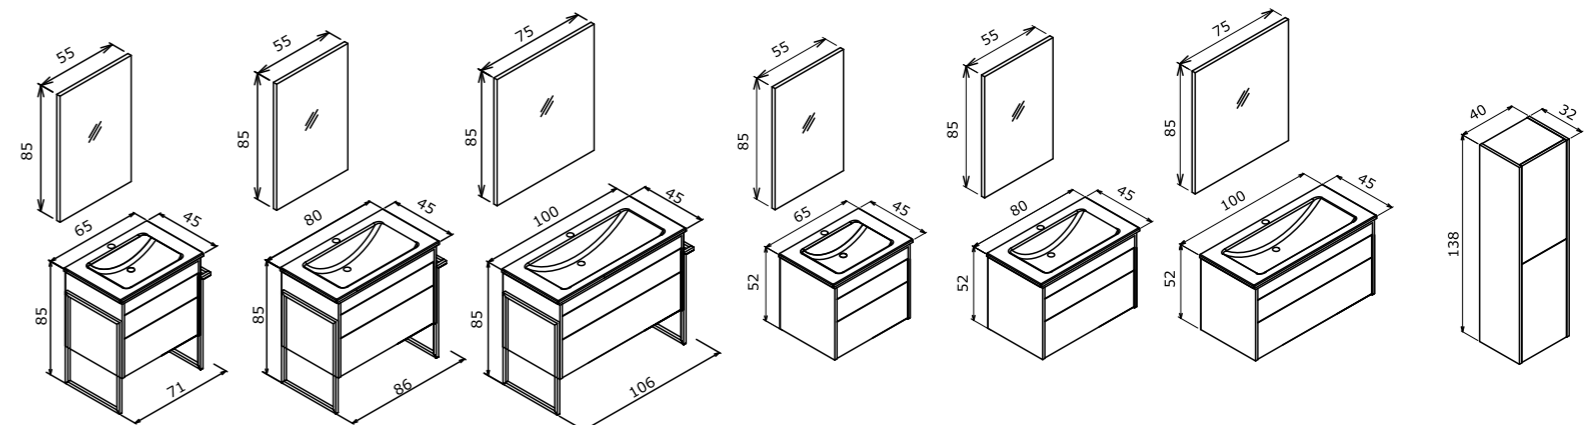

Technical Drawing:
Teknik Çizim: