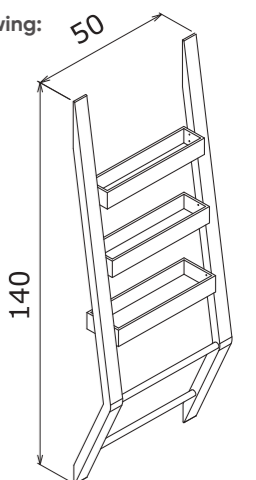

Agora

Towel Holder
Havluluk

70 cm

Matt Lacquer

Mat Lake

Matt Black Lacquer
Mat Siyah Lake

Matt White Lacquer
Mat Beyaz Lake

Matt Grey Lacquer
Mat Gri Lake

Matt Anthracite Lacquer
Mat Antrasit Lake

Technical Drawing:
Teknik Çizim: