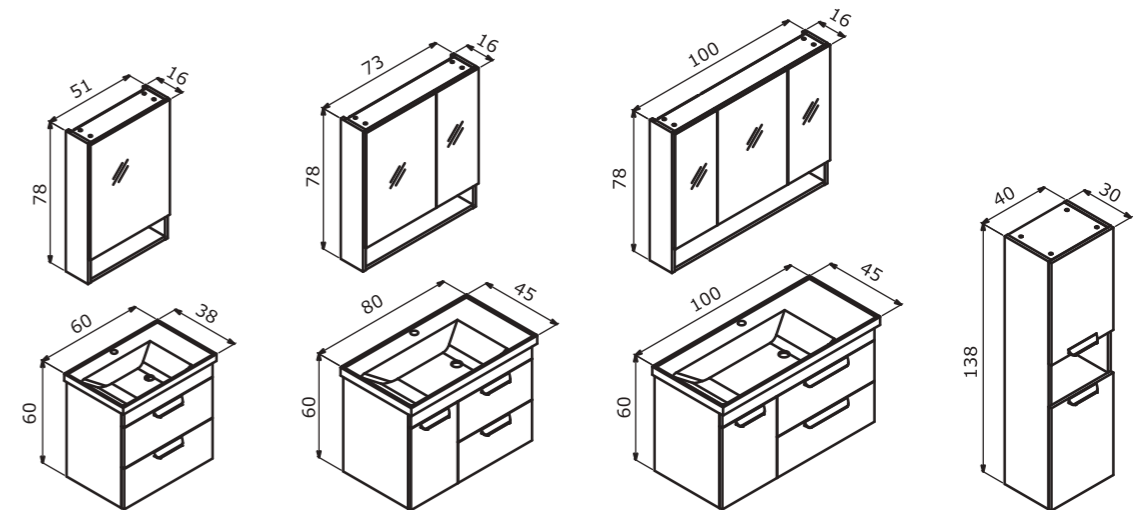

Nova 80 High Gloss White / Parlak Beyaz

60 cm / 80 cm / 100 cm

Ceramic Basin
Seramik Etajerli Lavabo

Body, Drawer & Doors;
Melamine Particalboard or
High Gloss White PET MDF
Gövde, Çekmece & Kapak;
Melamin Yonga Levha veya
High Gloss Beyaz MDF

- Full Extension & Soft Close Drawer
  Tam Açılır Frenli Çekmece
- Soft Close Door
  Frenli Kapak
- Mirror Cabinet
  Ayna Dolabı
- Tempered Smoked Glass Shelf
  Temperli Fıme Cam Raf

Colors:
Renkler:

Technical Drawing:
Teknik Çizim: