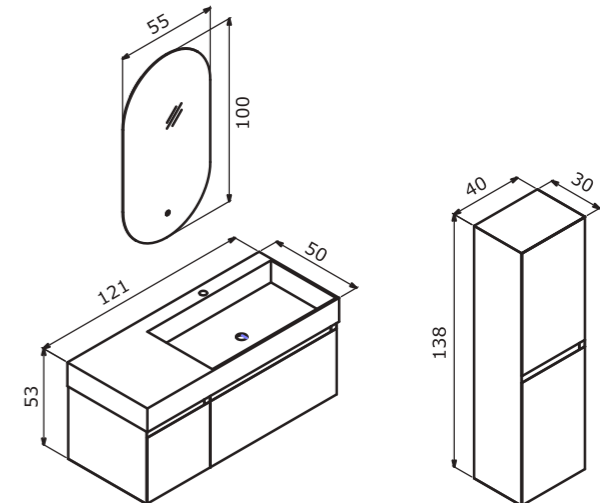

Lusso 80
Matt Anthracite / Mat Antrasit

*White Push-Open Siphon Acrylic is sent with the washbasin.
*Beyaz Bas-Aç Sifon Akrilik lavabo ile birlikte gönderilmektedir.

80 cm / 120 cm

Acrylic Basin
Akrilik Lavabo

Body & Drawers;
Matt Lacquer MDF
Gövde ve Çekmece;
Mat Lake MDF

Leather Lined Drawer
Deri Kaplamalı Çekmece İçi

Tall Cabinet; Tempered Smoked
Glass Shelf
Boy Dolabı; Temperli Füme Cam Raf

- Full Extension & Soft Close Drawer
  Tam Açılır Frenli Çekmece
- Internal Drawers
  Gizli Çekmece
- Soft Close Door
  Frenli Kapak
- LED Illuminated Drawer
  LED Aydınlatmalı Çekmece İçi
- IP67 LED Mirror with Touch Sensor,
  Defogger
  Dokunmatik Sensörlü, Buğu
  Çözücülü IP67 LED'li Ayna

Colors:
Renkler:

Technical Drawing:
Teknik Çizim: