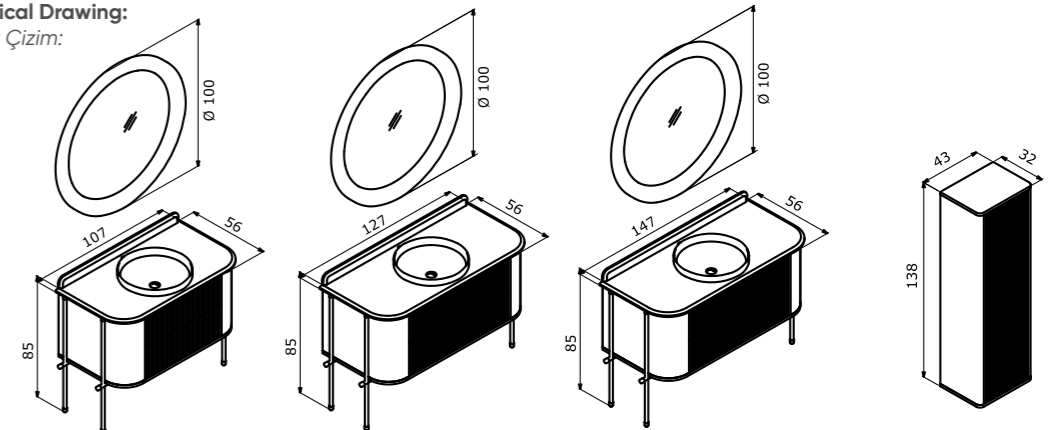

**Technical Drawing:
Teknik Çizim:**