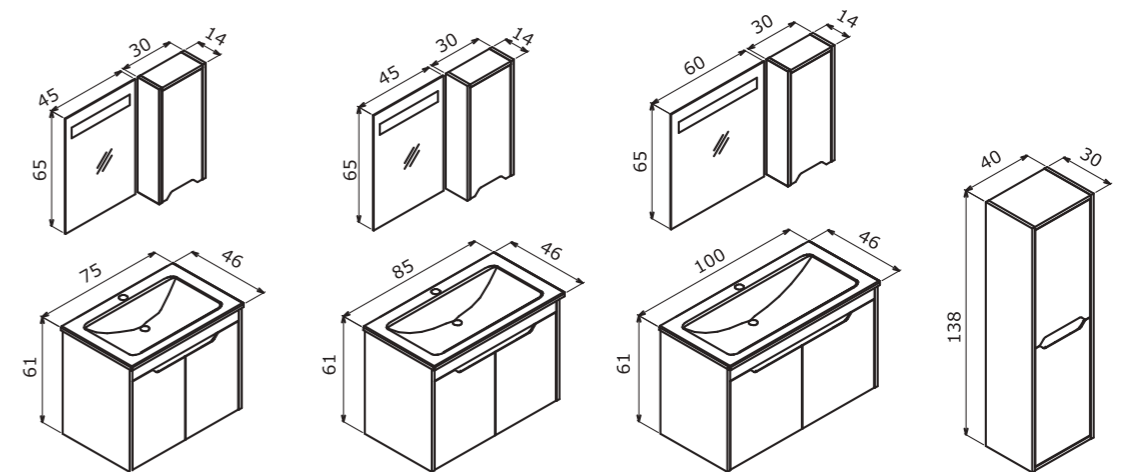

Lago

Your mood will change the moment you enter the bathroom

Banyoya girdiğiniz anda havanız değişecek

75 cm / 85 cm / 100 cm

Ceramic Basin
Seramik Etajerli Lavabo

Body; Melamine Particalboard
Gövde; Melamin Yonga Levha

Doors; High Gloss Lacquer MD
Kapak; Parlak Lake MDF

Soft Close Door
Frenli Kapak

LED Mirror
LED Aydınlatmalı Ayna

Colors:
Renkler:

Brown Stone/
Anthracite Lacquer
Kahve Taş/
Antrasit Lake

Brown Stone/
White Lacquer
Kahve Taş/
Beyaz Lake

Technical Drawing:
Teknik Çizim: