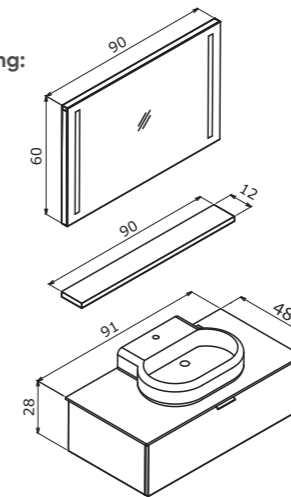

 Full Extension & Soft Close Drawer
Tam Açılır Frenli Çekmece

 Soft Close Door
Frenli Kapak

 LED Mirror
LED Aydınlatmalı Ayna

Colors:
Renkler:

White Basin
Beyaz Lavabolu

Black Basin
Siyah Lavabolu

Technical Drawing:
Teknik Çizim: