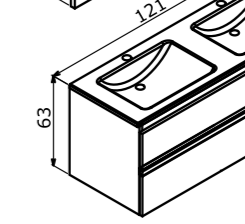

Terme

with drawer
çekmeceli

Clear line of design
Tasarımın net çizgisi

60 cm / 80 cm / 100 cm / 120 cm

Ceramic Basin
Seramik Etajerli Lavabo

Body;
Melamine MDF
Gövde;
Melamin MDF

Drawers; High Gloss Lacquer MDF
Çekmece; Parlak Lake MDF

Full Extension & Soft Close Drawer
Tam Açılır Frenli Çekmece

Soft Close Door
Frenli Kapak

Mirror Cabinet
Ayna Dolabı

Aluminum Framed Ecological Mirror
Alüminyum Çerçevesiz Ekolojik Ayna

Colors:
Renkler: