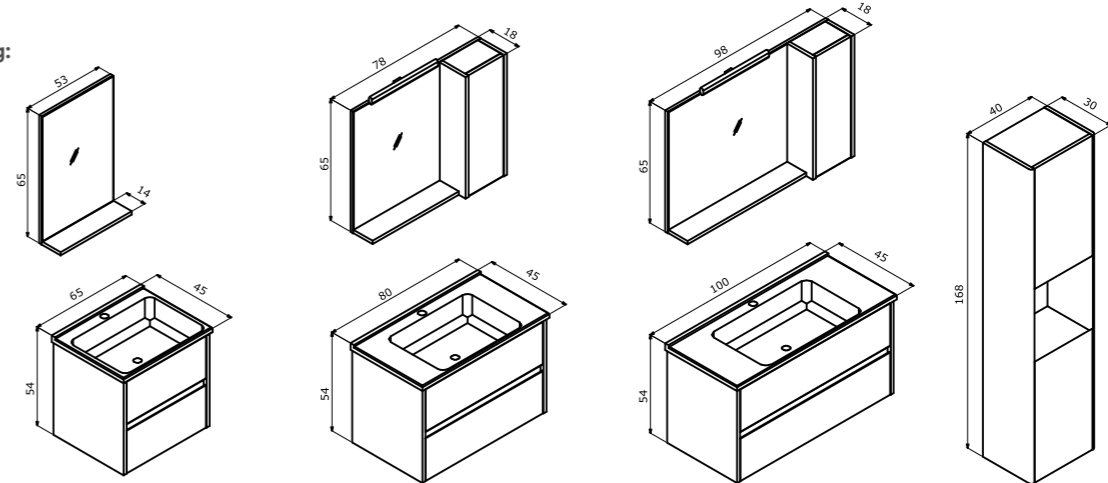

Technical Drawing:
Teknik Çizim:

Düden 45 With Door / Kapaklı
Teak / Teak

45 cm / 60 cm / 80 cm

Ceramic Basin
Seramik Etajerli Lavabo

Body & Door;
Wrapping PVC MDF

Gövde ve Kapak;
MDF üzeri PVC Kaplama

Mirror Cabinet
Ayna Dolabı