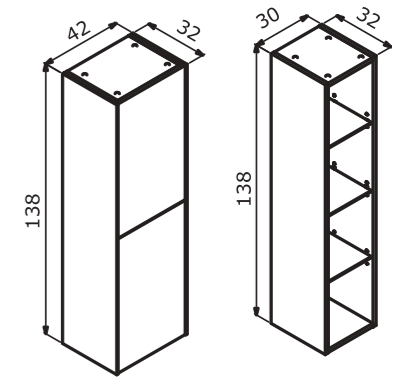

Colors:
Renkler:

Matt Anthracite Lacquer
Mat Antrasit Lake

Matt White Lacquer
Mat Beyaz Lake

Matt Green Lacquer
Mat Yeşil Lake

Matt Grey Lacquer
Mat Gri Lake

Matt Blue Lacquer
Mat Mavi Lake

Matt Mink Lacquer
Mat Vizon Lake

Technical Drawing:
Teknik Çizim: