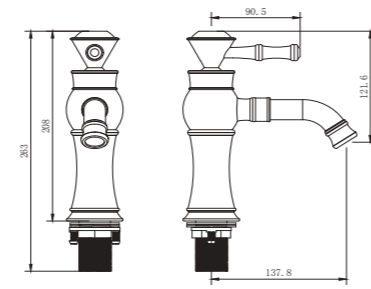

TOPKAPI

BASIN FAUCET / LAVABO ARMATÜRÜ

Ceramic Cartridge
%100 Brass
Ideal Working Pressure 5 Bar
Water Flow Rate 10-12 lt/Min

Seramik Kartuş
%100 Pirinç
İdeal Çalışma Basıncı 5 Bar
Su Akış Miktarı Dakikada 10-12 Lt.

Technical Drawing:
Teknik Çizim:

SWAN BASIN FAUCET / KUĞU LAVABO ARMATÜRÜ

Ceramic Cartridge
%100 Brass
Ideal Working Pressure 5 Bar
Water Flow Rate 10-12 lt/Min

Seramik Kartuş
%100 Pirinç
İdeal Çalışma Basıncı 5 Bar
Su Akış Miktarı Dakikada 10-12 Lt.

Technical Drawing:
Teknik Çizim:

TOPKAPI

HIGH BASIN FAUCET / YÜKSEK LAVABO ARMATÜRÜ

Ceramic Cartridge
%100 Brass
Ideal Working Pressure 5 Bar
Water Flow Rate 10-12 lt/Min

Seramik Kartuş
%100 Pirinç
İdeal Çalışma Basıncı 5 Bar
Su Akış Miktarı Dakikada 10-12 Lt.

Technical Drawing:
Teknik Çizim:

KITCHEN FAUCET / EVİYE ARMATÜRÜ

Swivel Spout
Ceramic Cartridge
%100 Brass
Ideal Working Pressure 5 Bar
Water Flow Rate 8-10 lt/Min

Döner Borulu
Seramik Kartuş
%100 Pirinç
İdeal Çalışma Basıncı 5 Bar
Su Akış Miktarı Dakikada 8-10 Lt.

It is recommended to use filtered angle valve with products to prevent faucet damage due to all kind of pollution that may occur during installation.
Tesisatta oluşabilecek her türlü kirliliğin armatüre zararını önlemek için ürünle birlikte filtrelili ara musluk kullanılması tavsiye edilir.