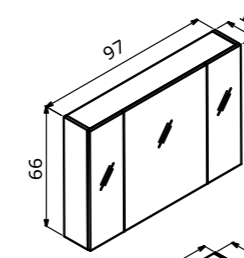

Terme

with drawer
çekmeceli

Clear line of design
Tasarımın net çizgisi

60 cm / 80 cm / 100 cm / 120 cm

Ceramic Basin
Seramik Etajerli Lavabo

Body;
Melamine MDF
Gövde;
Melamin MDF

Drawers; High Gloss Lacquer MDF
Çekmece; Parlak Lake MDF

Full Extension & Soft Close Drawer
Tam Açılır Frenli Çekmece

Soft Close Door
Frenli Kapak

Mirror Cabinet
Ayna Dolabı

Aluminum Framed Ecological Mirror
Alüminyum Çerçevesiz Ekolojik Ayna

Colors:
Renkler: