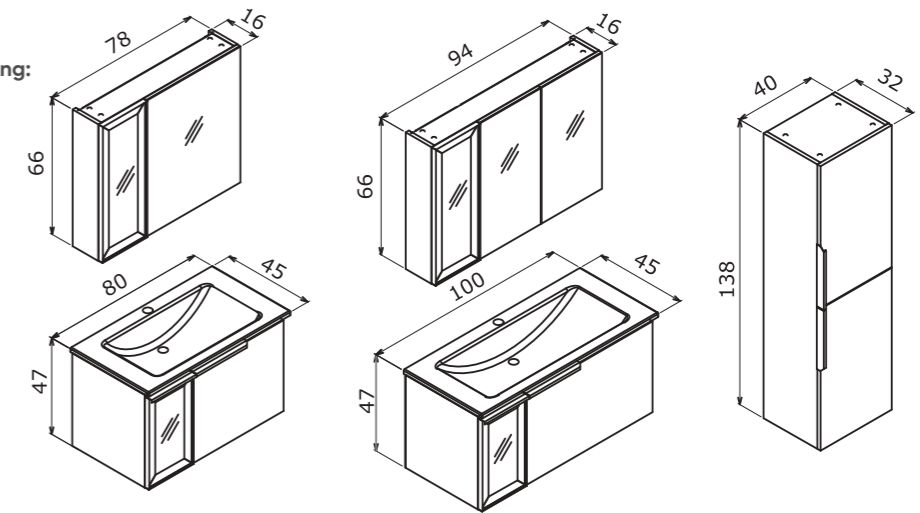

Pure 100 Matt White Lacquer / Mat Beyaz Lake

Technical Drawing:
Teknik Çizim: