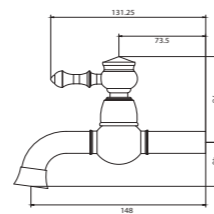

23mm Packing
Plumbing Connection G 1/2

23mm Salmastra
Tesisat Bağlantısı G 1/2