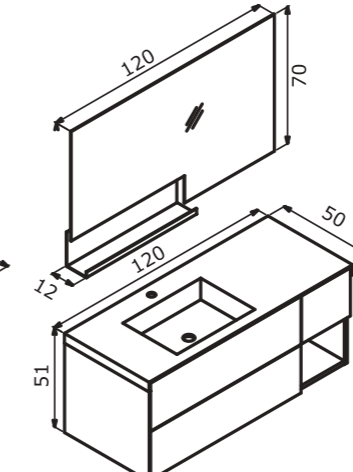

Technical Drawing:
Teknik Çizim:

Molino 105 Matt Powder Lacquer / Mat Pudra Lake

Molino

Art is now in your bathroom
Sanat artık banyonuzda

Molino 165 Matt Cashmere Lacquer / Mat Kaşmir Lake

85 cm / 105 cm / 125 cm / 165 cm