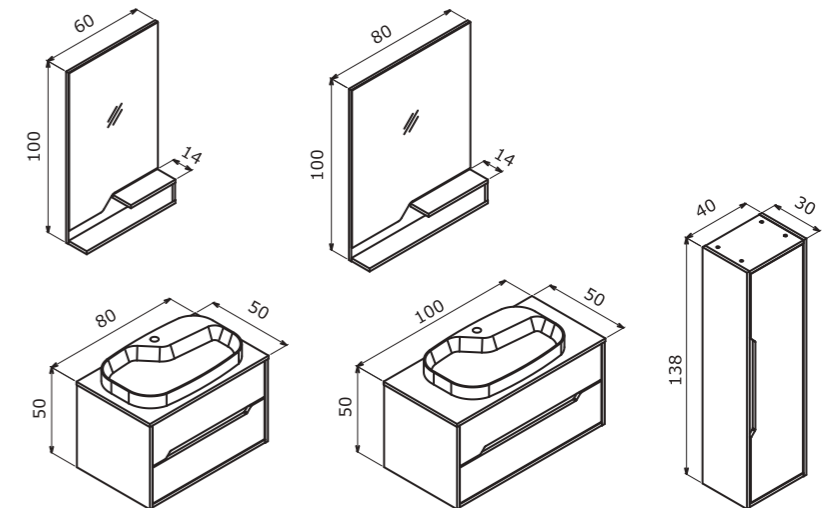

80 cm / 100 cm

Countertop Ceramic Basin
Tezgah Üstü Seramik Lavabo

Body & Drawer;
Melamine Particalboard
Gövde & Çekmece;
Melamin Yonga Levha

Full Extension & Soft Close Drawer
Tam Açılır Frenli Çekmece

Soft Close Door
Frenli Kapak

Tempered Glass Bench
Temperli Cam Tezgah

In-Drawer Separator
Çekmece İçi Separatör

Colors:
Renkler:

Technical Drawing:
Teknik Çizim: