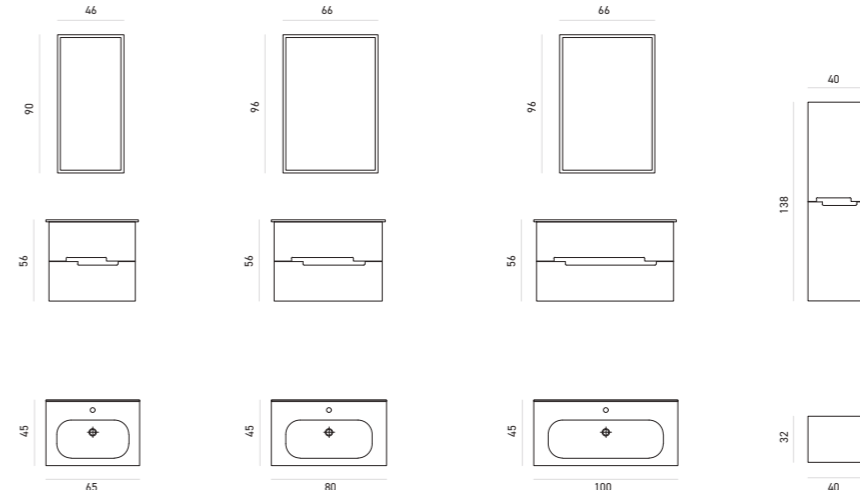

Lodi 100 White - Gold / Beyaz - Altın

Lodi

The nobility of white
Beyazın asaleti

65 cm / 80 cm / 100 cm

Ceramic Basin
Seramik Lavabo

Body & Drawers;
MDF Lacquer
Gövde ve Çekmece;
MDF Lake

Full Extension & Soft Close Drawer
Tam Açılır Frenli Çekmece

Soft Close Door
Frenli Kapak

Ecological Mirror
Ekolojik Ayna

Colors:
Renkler:

Technical Drawing:
Teknik Çizim: