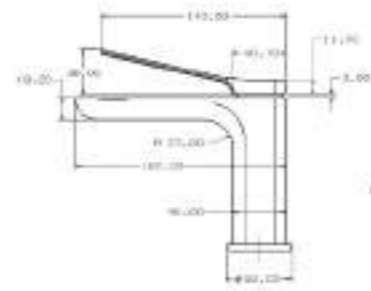

MODERNA

BASIN FAUCET / LAVABO ARMATÜRÜ

Ceramic Cartridge
%100 Brass
Ideal Working Pressure 5 Bar
Water Flow Rate 8-10 lt/Min

Seramik Kartuş
%100 Pirinç
İdeal Çalışma Basıncı 5 Bar
Su Akış Miktarı Dakikada 8-10 Lt.

Technical Drawing:
Teknik Çizim:

HIGH BASIN FAUCET / YÜKSEK LAVABO ARMATÜRÜ

Ceramic Cartridge
%100 Brass
Ideal Working Pressure 5 Bar
Water Flow Rate 8-10 lt/Min

Seramik Kartuş
%100 Pirinç
İdeal Çalışma Basıncı 5 Bar
Su Akış Miktarı Dakikada 8-10 Lt.

Technical Drawing:
Teknik Çizim:

MODERNA

BATH FAUCET WITH HAND SHOWER SET / EL DUŞ SETLİ BANYO ARMATÜRÜ

ABS Plastic Hand Shower and Joint
Stainless Steel Hose

ABS Plastik El Duşu ve Mafsal
Paslanmaz Çelik Hortum

Technical Drawing:
Teknik Çizim:

It is recommended to use filtered angle valve with products to prevent faucet damage due to all kind of pollution that may occur during installation.
Tesisatta oluşabilecek her türlü kirliliğin armatüre zararını önlemek için ürünle birlikte filtrelili ara musluk kullanılması tavsiye edilir.