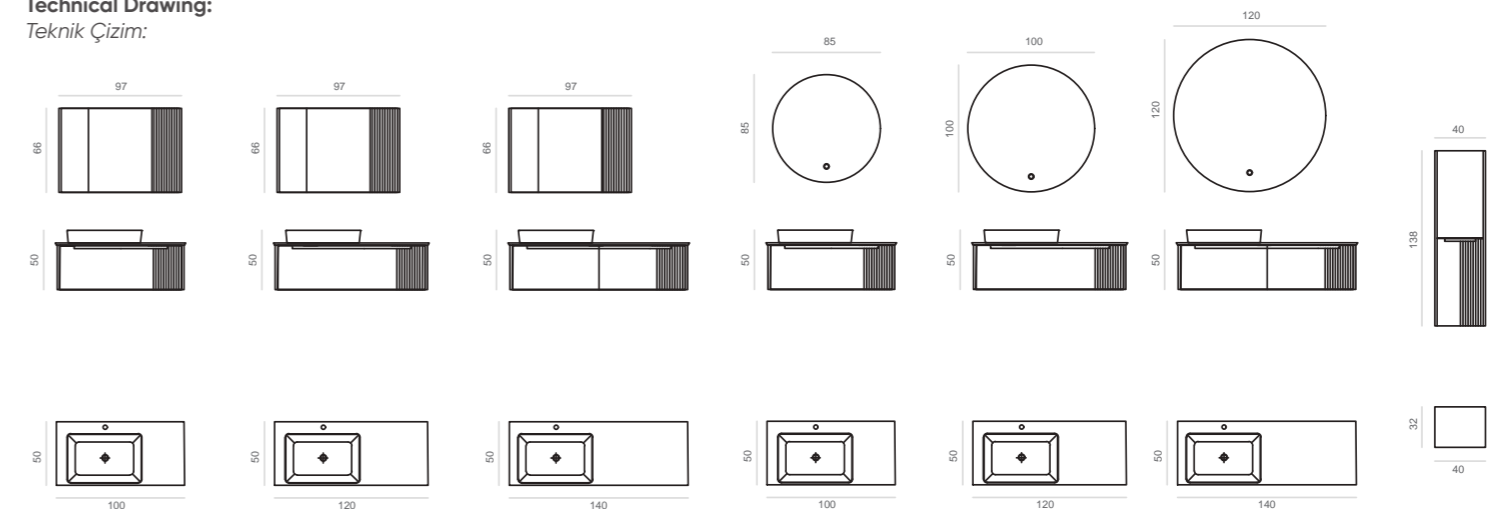

Biella 140 Matt Powder Lacquer / Mat Pudra Lake

100 cm / 120 cm / 140 cm

Countertop Ceramic Basin
Tezgah Üstü Seramik Lavabo

Countertop; Acrylic
Tezgah; Akrilik

Body & Drawers;
Matt Lacquer MDF
Gövde ve Çekmece;
Mat Lake MDF

Colors:
Renkler:

Technical Drawing:
Teknik Çizim: