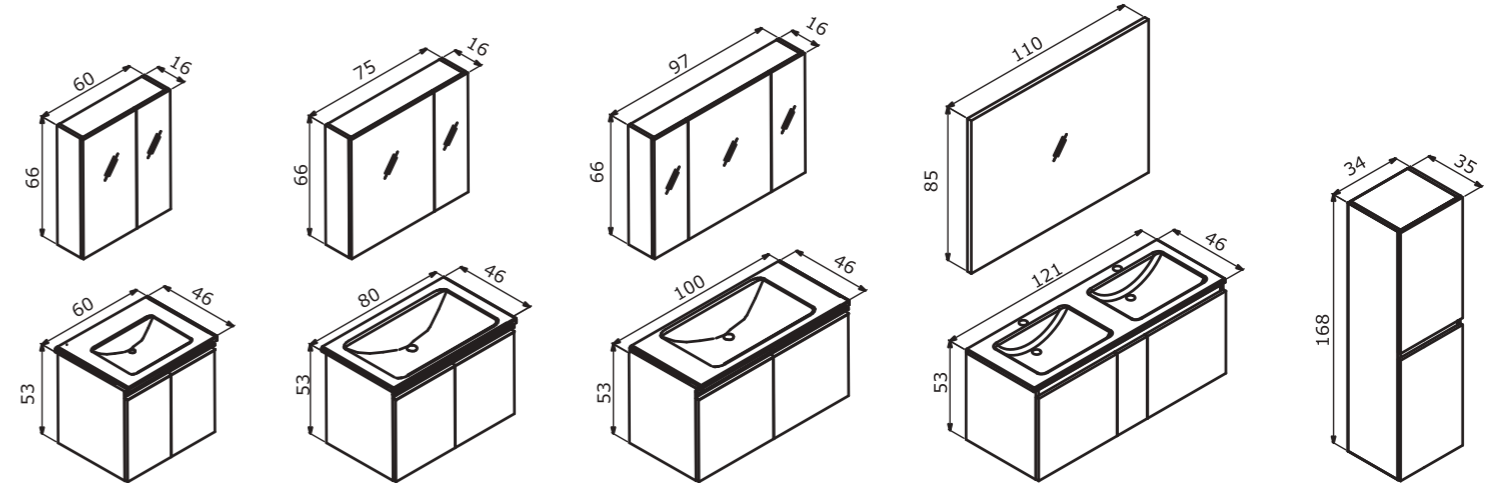

60 cm / 80 cm / 100 cm / 120 cm

Ceramic Basin
Seramik Etajerli Lavabo

Body; Melamine MDF
Gövde; Melamin MDF

Door; High Gloss Lacquer MDF
Kapak; Parlak Lake MDF

*TERME 120 Doors;
High Gloss White PET MDF,
Aluminum Framed Mirror
*TERME 120 Kapaklar;
High Gloss Beyaz PET MDF,
Ayna Alüminyum Çerçevesi

Colors:
Renkler: