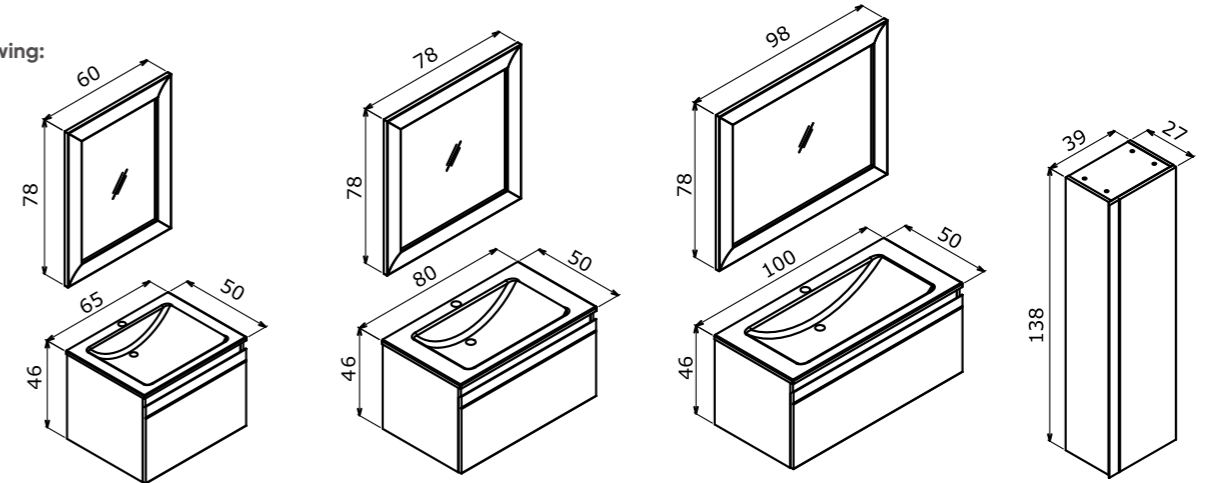

Boston 100 Silver White / Beyaz Gümüş

65 cm / 80 cm / 100 cm

Ceramic Basin
Seramik Etajerli Lavabo

Body;
Melamine Particalboard
Gövde;
Melamin Yonga Levha

Mirror, Drawer; MDF Wrapping
Ayna, Çekmece; PVC Kaplı MDF

Tall Cabinet; Tempered Glass Shelf
Boy Dolabı; Temperli Cam Raf

Full Extension & Soft Close Drawer
Tam Açılır Frenli Çekmece

Soft Close Door
Frenli Kapak

ECO
Framed Ecological Mirror
Çerçevesiz Ekolojik Ayna

Colors:
Renkler:

Technical Drawing:
Teknik Çizim: