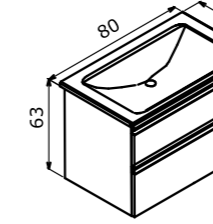

Terme

with drawer
çekmeceli

Clear line of design
Tasarımın net çizgisi

60 cm / 80 cm / 100 cm / 120 cm

Ceramic Basin
Seramik Etajerli Lavabo

Body;
Melamine MDF
Gövde;
Melamin MDF

Drawers; High Gloss Lacquer MDF
Çekmece; Parlak Lake MDF

Full Extension & Soft Close Drawer
Tam Açılır Frenli Çekmece

Soft Close Door
Frenli Kapak

Mirror Cabinet
Ayna Dolabı

Aluminum Framed Ecological Mirror
Alüminyum Çerçevesiz Ekolojik Ayna

Colors:
Renkler: