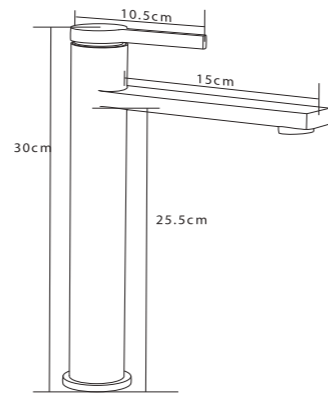

QA 9133 GR
Brush Grey
Fırça Gri

QA 9133 B
Black
Siyah

QA 9133 W
White
Beyaz

QA 9133 C
Chrome
Krom

Ceramic Cartridge
Zinc Handle
Body; %100 Brass
Ideal Working Pressure 5 Bar
Water Flow Rate 8-10 Lt/Min

Seramik Kartuş
Zamak Kumanda Kolu
Gövde; %100 Pirinç
İdeal Çalışma Basıncı 5 Bar
Su Akış Miktarı Dakikada 8-10 Lt.