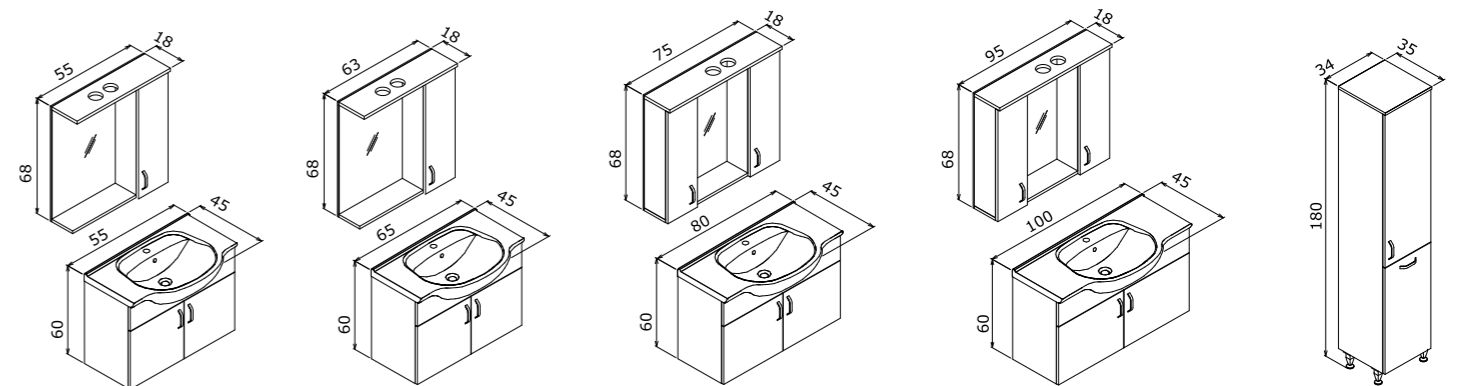

55 cm / 65 cm / 80 cm / 100 cm

Ceramic Basin
Seramik Etajerli Lavabo

Body;
Melamine Particalboard
Gövde;
Melamin Yonga Levha

Doors;
High Gloss PET MDF
Kapaklar;
Parlak PET, MDF

Soft Close Door
Frenli Kapak

LED Spot with Mirror Cabinet
LED Spotlu Ayna Dolabı

Colors:
Renkler:

White
Beyaz

Freeze Black
Freeze Siyah

Technical Drawing:
Teknik Çizim: