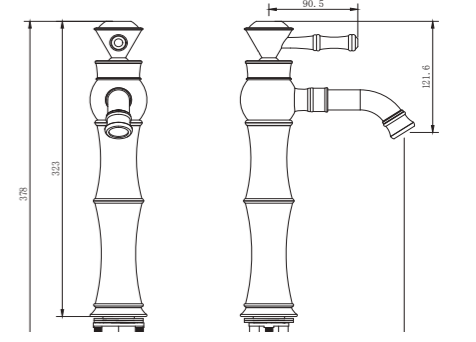

TOPKAPI

BASIN FAUCET / LAVABO ARMATÜRÜ

Ceramic Cartridge
%100 Brass
Ideal Working Pressure 5 Bar
Water Flow Rate 10-12 lt/Min

Seramik Kartuş
%100 Pirinç
İdeal Çalışma Basıncı 5 Bar
Su Akış Miktarı Dakikada 10-12 Lt.

Technical Drawing:
Teknik Çizim:

SWAN BASIN FAUCET / KUĞU LAVABO ARMATÜRÜ

Ceramic Cartridge
%100 Brass
Ideal Working Pressure 5 Bar
Water Flow Rate 10-12 lt/Min

Seramik Kartuş
%100 Pirinç
İdeal Çalışma Basıncı 5 Bar
Su Akış Miktarı Dakikada 10-12 Lt.

Technical Drawing:
Teknik Çizim:

TOPKAPI

HIGH BASIN FAUCET / YÜKSEK LAVABO ARMATÜRÜ

Ceramic Cartridge
%100 Brass
Ideal Working Pressure 5 Bar
Water Flow Rate 10-12 lt/Min

Seramik Kartuş
%100 Pirinç
İdeal Çalışma Basıncı 5 Bar
Su Akış Miktarı Dakikada 10-12 Lt.

Technical Drawing:
Teknik Çizim:

KITCHEN FAUCET / EVİYE ARMATÜRÜ

Swivel Spout
Ceramic Cartridge
%100 Brass
Ideal Working Pressure 5 Bar
Water Flow Rate 8-10 lt/Min

Döner Borulu
Seramik Kartuş
%100 Pirinç
İdeal Çalışma Basıncı 5 Bar
Su Akış Miktarı Dakikada 8-10 Lt.

It is recommended to use filtered angle valve with products to prevent faucet damage due to all kind of pollution that may occur during installation.
Tesisatta oluşabilecek her türlü kirliliğin armatüre zararını önlemek için ürünle birlikte filtrelili ara musluk kullanılması tavsiye edilir.