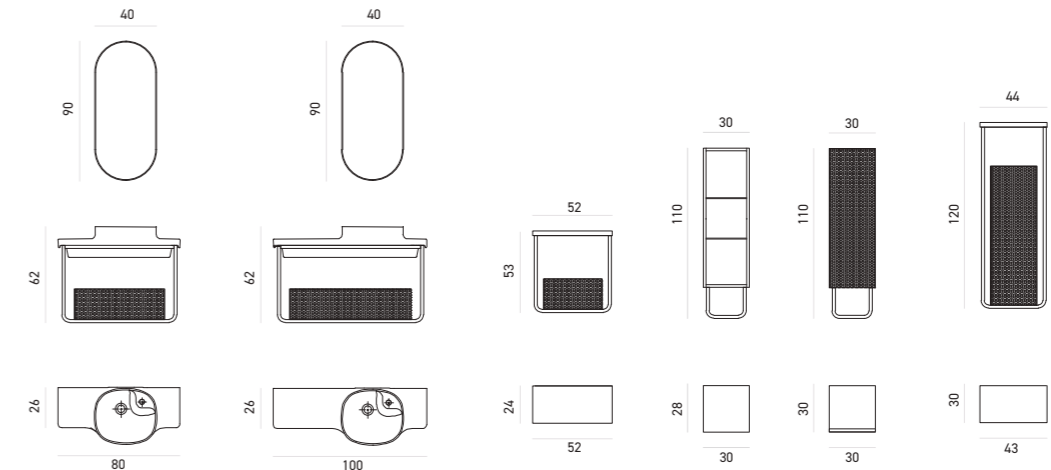

Biella

The magic of simplicity
Sadeliğin büyüü

Biella 140 Matt Powder Lacquer / Mat Pudra Lake

100 cm / 120 cm / 140 cm

Countertop Ceramic Basin
Tezgah Üstü Seramik Lavabo

Countertop; Acrylic
Tezgah; Akrilik