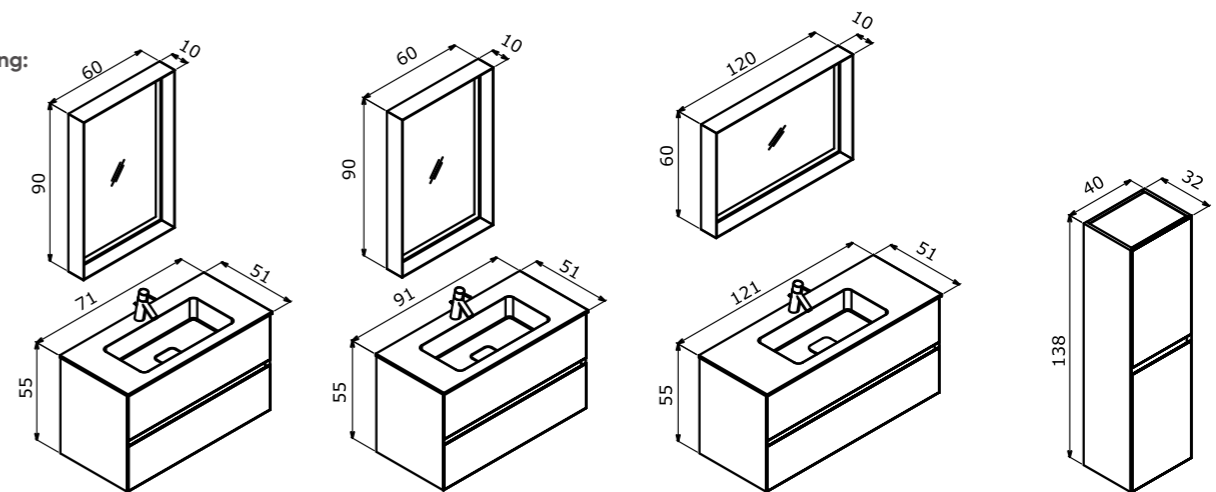

Colors:
Renkler:

Technical Drawing:
Teknik Çizim: