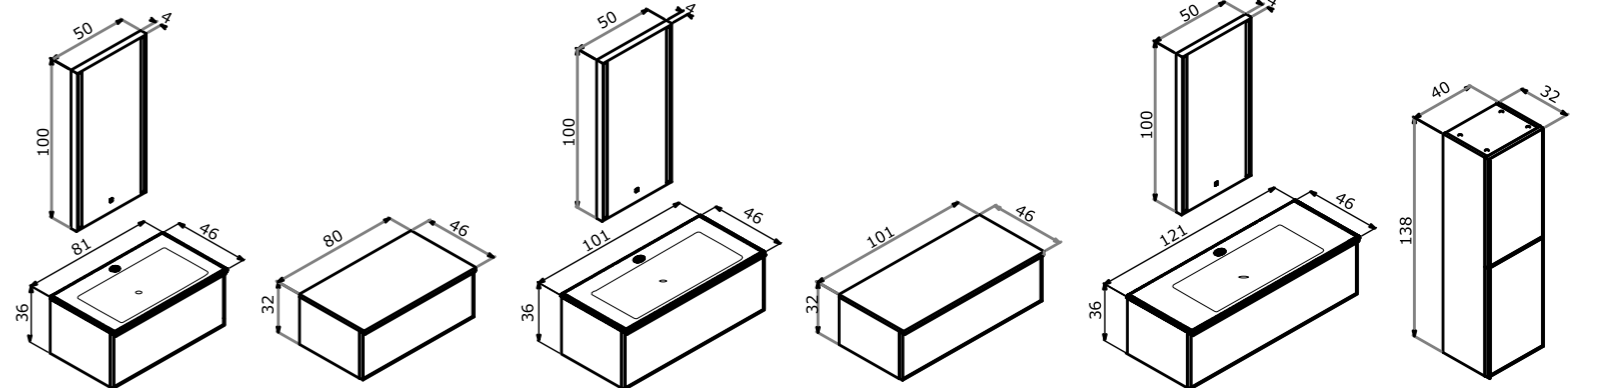

Technical Drawing:
Teknik Çizim: