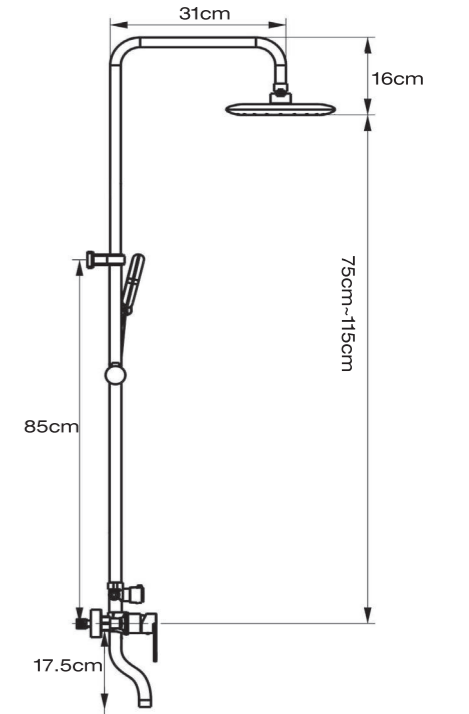

It is recommended to use filtered angle valve with products to prevent faucet damage due to all kind of pollution that may occur during installation. Tesisatta oluşabilecek her türlü kirliliğin armatüre zararını önlemek için ürünle birlikte filtrelili ara musluk kullanılması tavsiye edilir.