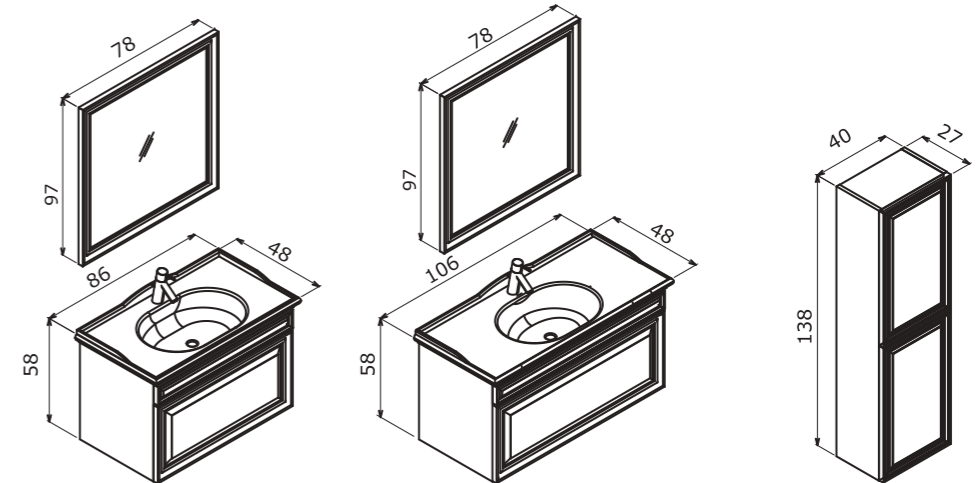

Design 105 Matt Anthracite Lacquer / Mat Antrasit Lake

Technical Drawing:
Teknik Çizim: