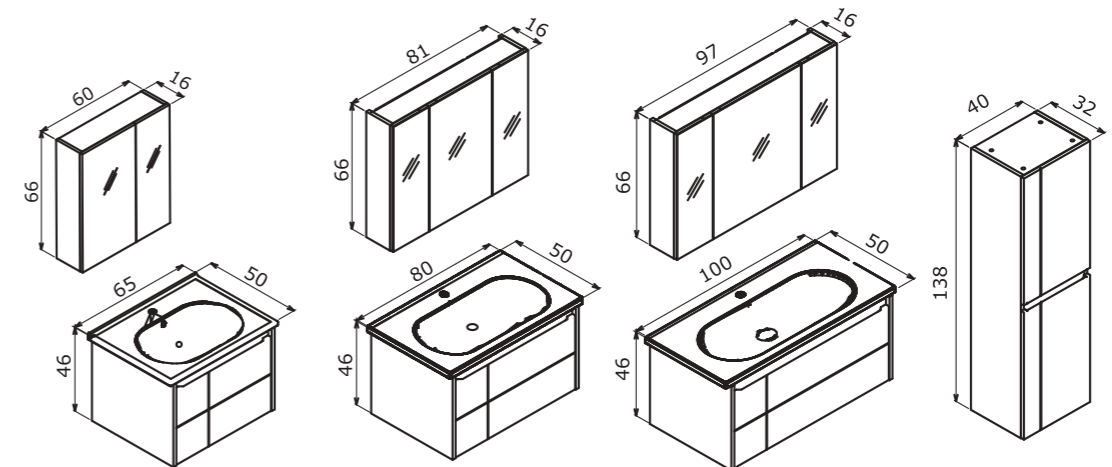

65 cm / 80 cm / 100 cm

Ceramic Basin
Seramik Etajerli Lavabo

Body & Drawers;
Matt Lacquer MDF
Tall Cabinet; Tempered Glass Shelf
Gövde ve Çekmece;
Mat Lake MDF
Boy Dolabı; Temperli Cam Raf

- Full Extension & Soft Close Drawer
  Tam Açılır Frenli Çekmece
- Soft Close Door
  Frenli Kapak
- Cabinet with Mirror & LED Light
  LED'li Ayna Dolabı

Colors:
Renkler:

Technical Drawing:
Teknik Çizim: