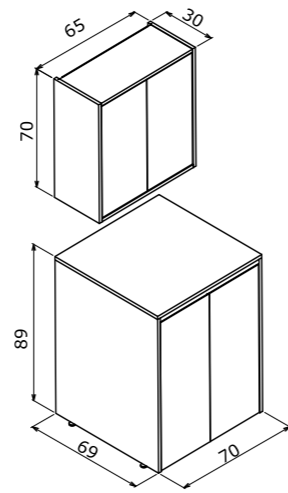

Sedir 65 Washing Machine Cabinet Navaro / Sedir 65 ÇMD Navaro

Sedir

WMC 65
ÇMD 65