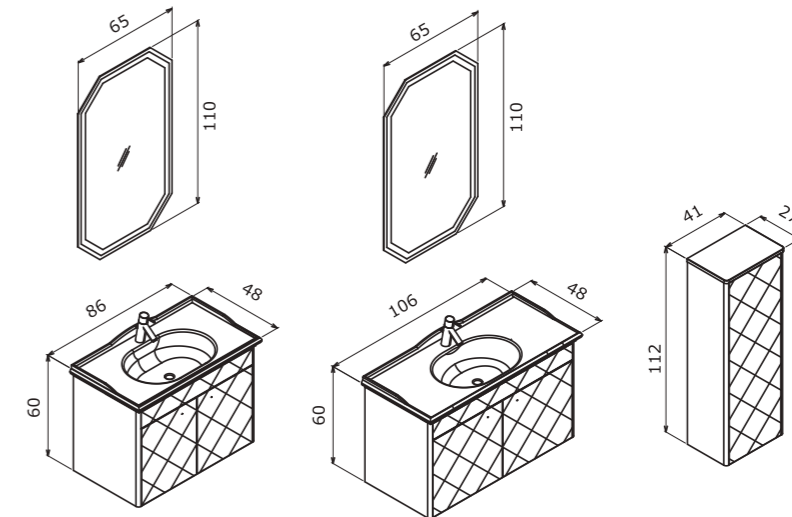

Dream

Dynamic elegance.
Dinamik zerafet.

Dream 85 High Gloss Cappuccino Lacquer / Parlak Cappucino Lake

85 cm / 105 cm

Ceramic Basin
Seramik Etajerli Lavabo

Body & Drawers;
High Gloss Lacquer MDF
Gövde ve Çekmece;
Parlak Lake MDF

**Tall Cabinet; Tempered Smoked
Glass Shelf**
Boy Dolabı; Temperli Füme Cam Raf

Soft Close Door
Frenli Kapak

IP67 LED Mirror
IP67 LED Aydınlatmalı Ayna

Colors:
Renkler:

Technical Drawing:
Teknik Çizim: