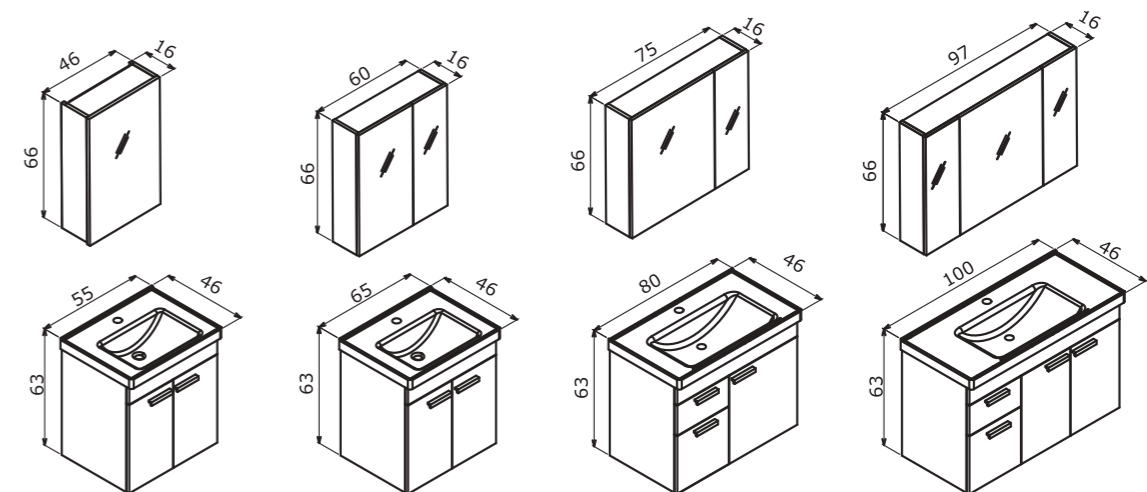

Enez 80 White / Beyaz