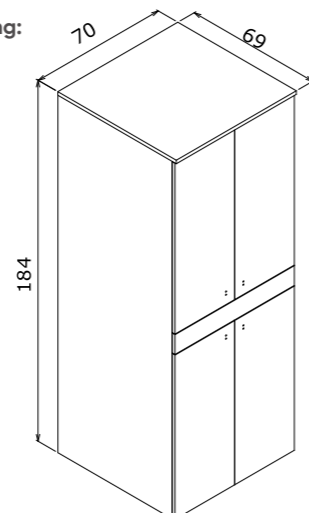

WMC

DRYING 70
ÇMD KURUTMA 70

* Your washing machine dimensions should be checked!
* Çamaşır makinenizin ölçüsünü kontrol ediniz!

Technical Drawing:
Teknik Çizim:

70 cm

Body; Melamine MDF
Door; High Gloss Lacquer MDF

Gövde; Melamin MDF
Kapak; Parlak Lake MDF

Soft Close Door
Frenli Kapak