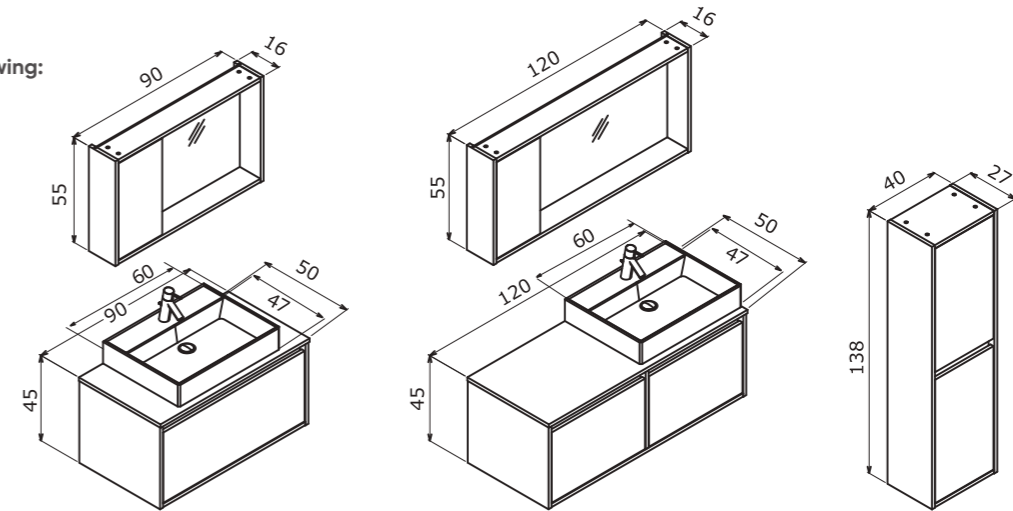

Canada 120 Irony Anthracite / Irony Mat Antrasit Lavabolu

Technical Drawing:
Teknik Çizim: