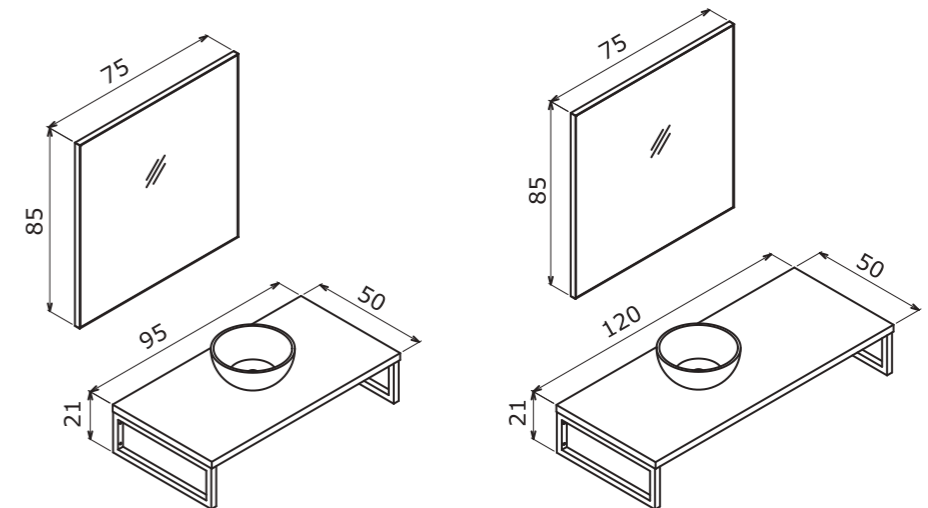

Knidos

Modern, Aesthetic...
Modern, Estetik...

Knidos 70 White / Beyaz

Technical Drawing:
Teknik Çizim:

Knidos

71 cm / 91 cm

Countertop Ceramic Basin
Tezgah Üstü Seramik Lavabo

Body & Drawers;
Melamine Particalboard,
Tempered Black Countertop Glass
Gövde ve Çekmece;
Melamin Yonga Levha,
Temperli Siyah Cam Tezgah