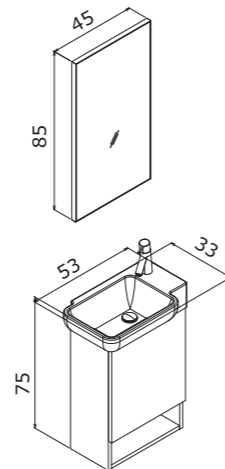

Begonya 55 Navaro