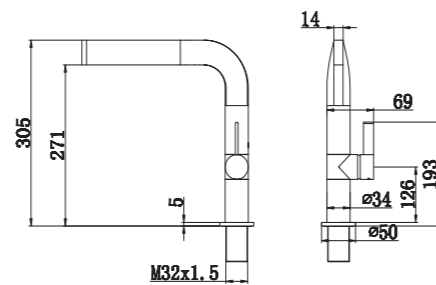

ALICE

BASIN FAUCET / LAVABO ARMATÜRÜ

Ceramic Cartridge
%100 Brass
Ideal Working Pressure 5 Bar
Water Flow Rate 8-10 lt/Min

Seramik Kartuş
%100 Pirinç
İdeal Çalışma Basıncı 5 Bar
Su Akış Miktarı Dakikada 10-12 Lt.

HIGH BASIN FAUCET/ YÜKSEK LAVABO ARMATÜRÜ

Ceramic Cartridge
%100 Brass
Ideal Working Pressure 5 Bar
Water Flow Rate 10-12 lt/Min

Seramik Kartuş
%100 Pirinç
İdeal Çalışma Basıncı 5 Bar
Su Akış Miktarı Dakikada 10-12 Lt.

KITCHEN FAUCET / EVİYE ARMATÜRÜ

Ceramic Cartridge
%100 Brass
Ideal Working Pressure 5 Bar
Water Flow Rate 10-12 lt/Min

Seramik Kartuş
%100 Pirinç
İdeal Çalışma Basıncı 5 Bar
Su Akış Miktarı Dakikada 10-12 Lt.

ALICE

SOAP DISPENSER SIVI SABUNLUK

SOAP DISH SABUNLUK

TOOTHBRUSH HOLDER DİŞ FIRÇALIK

SHELF ETAJER

TOWEL BAR UZUN HAVLULUK

ROLL HOLDER KAĞITLIK

DOUBLE ROBE HOOK İKİLİ ASKILIK

TOILET BRUSH WITH SHELF ETAJERLİ TUVALET FIRÇALIĞI