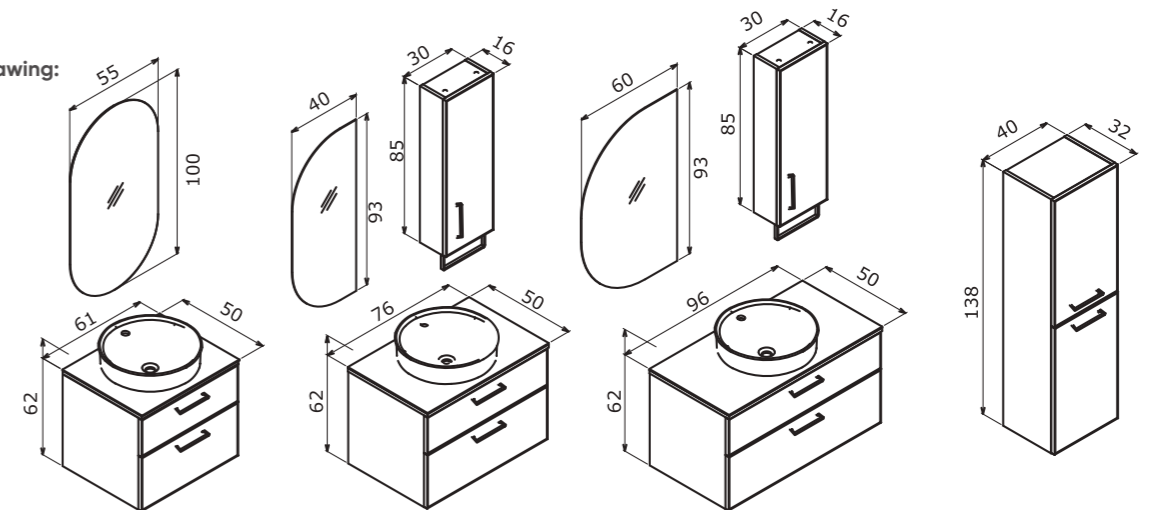

Salerno 60 Legnano Anthracite / Legnano Antrasit

Legnano / Matt Anthracite
Legnano / Mat Antrasit

Legnano / Matt White
Legnano / Mat Beyaz

Legnano / Matt Sardinia
Legnano / Mat Sardunya

Gold Accessories
Altın Aksesuar

Chrome Accessories
Krom Aksesuar

Technical Drawing:
Teknik Çizim: