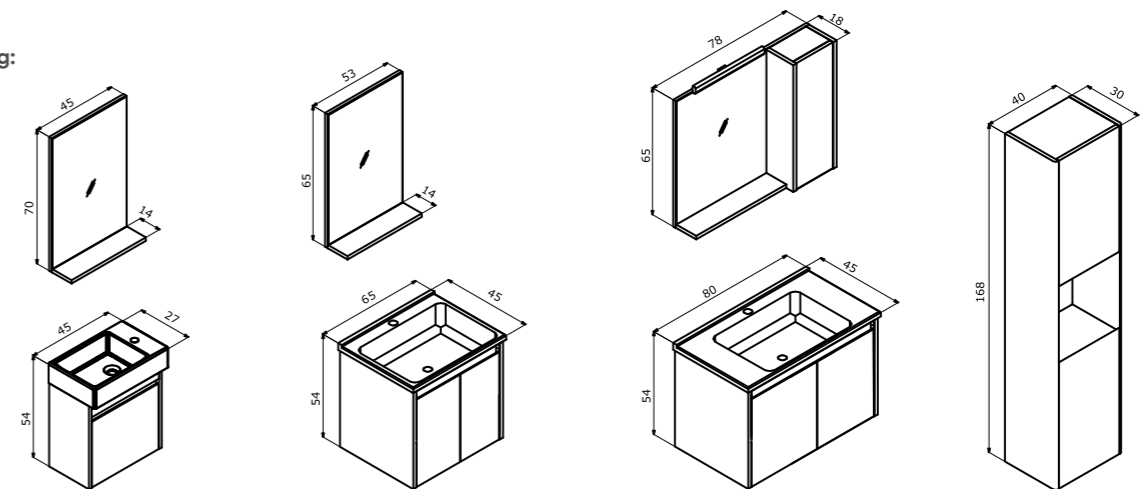

Düden 80 With Door / Kapaklı
Odeon White Oak / Odeon Beyaz Meşe

Technical Drawing:
Teknik Çizim: