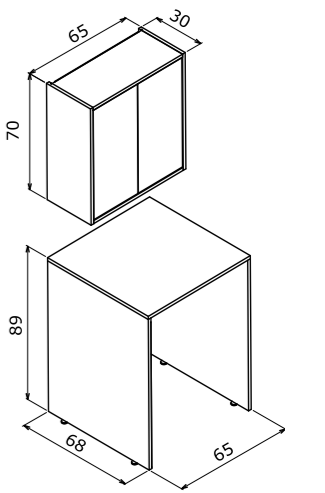

Sedir

WMC 70
ÇMD 70

Sedir

WMC 65
ÇMD 65

* Your washing machine dimensions should be checked!
* Çamaşır makinenizin ölçüsünü kontrol ediniz!

70 cm

Body; Melamine Particalboard or MDF
Lacquer
Door; High Gloss Lacquer MDF

Gövde; Melamin Yonga Levha veya
MDF Lake
Kapak; Parlak Lake MDF

Soft Close Door
Frenli Kapak

65 cm

Body; Melamine Particalboard
or MDF Lacquer
Door; High Gloss Lacquer MDF

Gövde; Melamin Yonga Levha veya
MDF Lake
Kapak; Parlak Lake MDF

Soft Close Door
Frenli Kapak