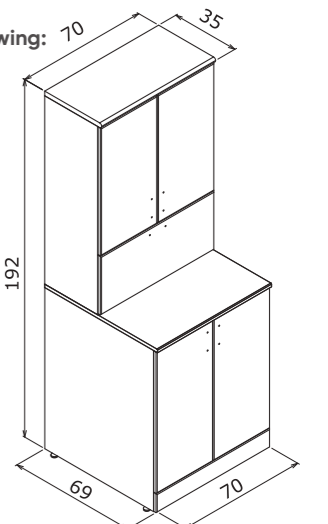

WMC

WMC 70
ÇMD 70

* Your washing machine dimensions should be checked!
* Çamaşır makinenizin ölçüsünü kontrol ediniz!

Technical Drawing:
Teknik Çizim: