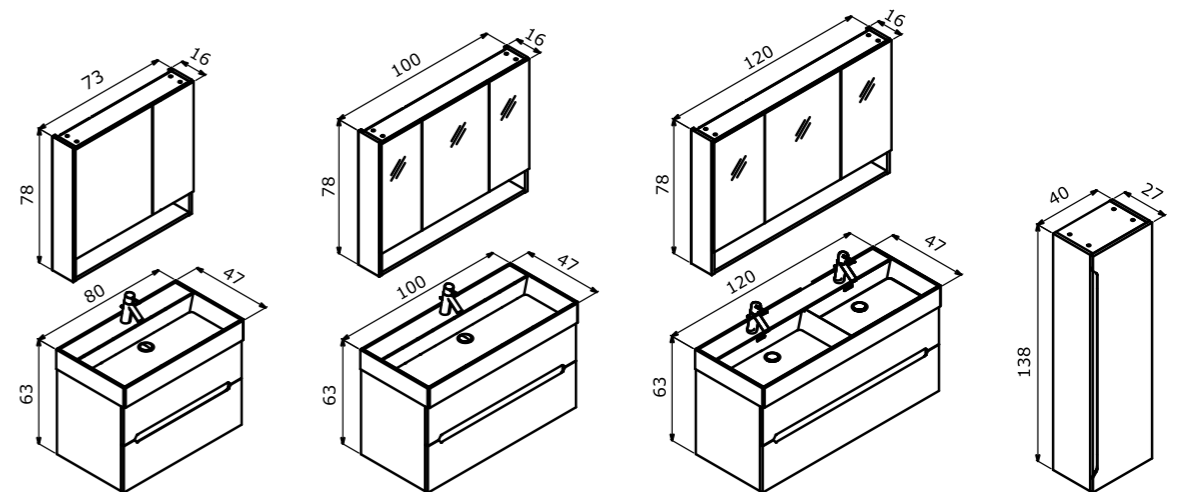

Colors:
Renkler:

Technical Drawing:
Teknik Çizim: