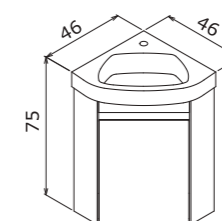

45 cm

Ceramic Basin
Seramik Etajerli Lavabo

Body & Door;
Matt Lacquer MDF
Gövde ve Kapak;
Mat Lake MDF

Soft Close Door
Frenli Kapak

Mirror Cabinet
Ayna Dolabı

Technical Drawing:
Teknik Çizim: