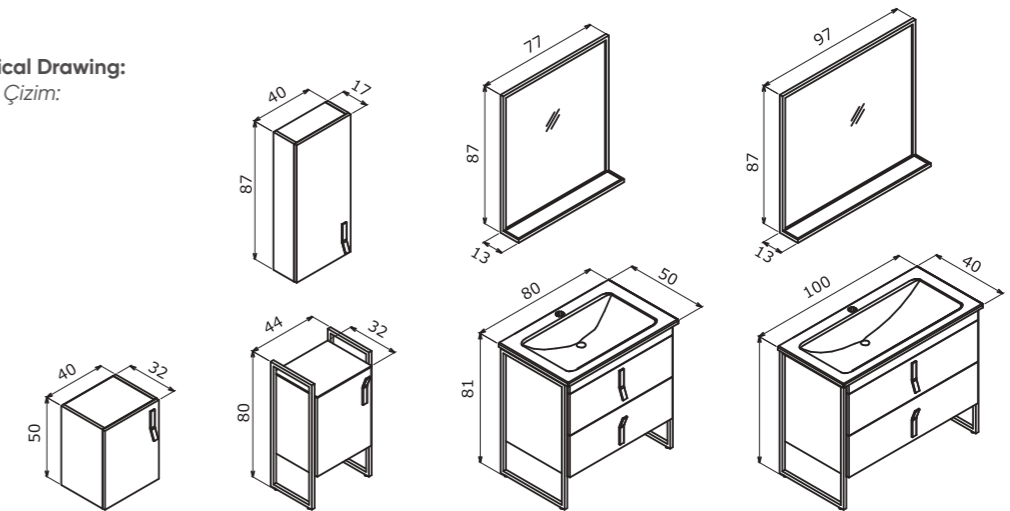

Modena 80 Matt White Lacquer / Mat Beyaz Lake

80 cm / 100 cm

Ceramic Basin
Seramik Etajerli Lavabo

Body & Drawers;
Matt Lacquer MDF, Metal Foot
Gövde ve Çekmece;
Mat Lake MDF, Metal Ayak

Tall Cabinet; Tempered Smoked Glass Shelf
Boy Dolabi; Temperli Füme Cam Raf

- Full Extension & Soft Close Drawer
  Tam Açılır Frenli Çekmece
- Soft Close Door
  Frenli Kapak
- Aluminum Framed Shelf Mirror
  Alüminyum Çerçevesiz Etajerli Ayna
- Tempered Smoked Glass Shelf
  Temperli Füme Etajer Camı

Colors:
Renkler:

Technical Drawing:
Teknik Çizim: