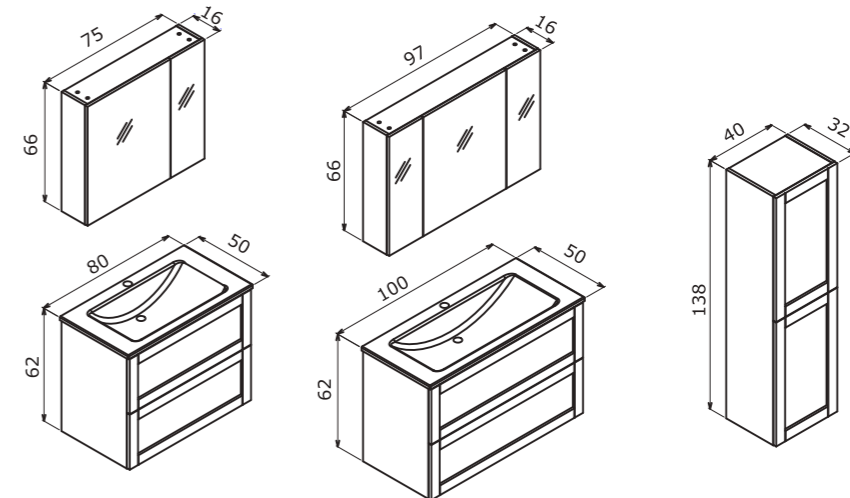

Su 100 Matt White / Mat Beyaz