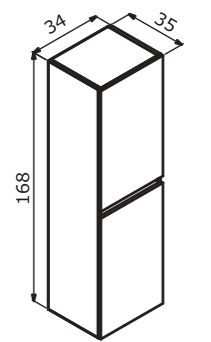

60 cm / 80 cm / 100 cm / 120 cm

Ceramic Basin
Seramik Etajerli Lavabo

Body;
Melamine MDF
Gövde;
Melamin MDF

Drawers; High Gloss Lacquer MDF
Çekmece; Parlak Lake MDF

Full Extension & Soft Close Drawer
Tam Açılır Frenli Çekmece

Soft Close Door
Frenli Kapak

Mirror Cabinet
Ayna Dolabı

Aluminum Framed Ecological Mirror
Alüminyum Çerçevesiz Ekolojik Ayna

Colors:
Renkler: