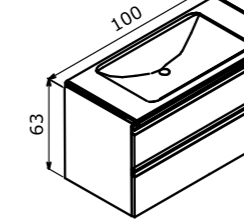

Terme

with drawer
çekmeceli

Clear line of design
Tasarımın net çizgisi

60 cm / 80 cm / 100 cm / 120 cm

Ceramic Basin
Seramik Etajerli Lavabo

Body;
Melamine MDF
Gövde;
Melamin MDF

Drawers; High Gloss Lacquer MDF
Çekmece; Parlak Lake MDF

Full Extension & Soft Close Drawer
Tam Açılır Frenli Çekmece

Soft Close Door
Frenli Kapak

Mirror Cabinet
Ayna Dolabı

Aluminum Framed Ecological Mirror
Alüminyum Çerçevesiz Ekolojik Ayna

Colors:
Renkler: