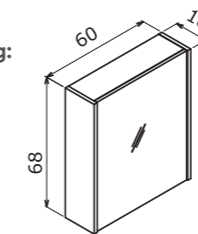

Technical Drawing:
Teknik Çizim:

Perge

A symbol of
purity, cleanliness
Saflığın, temizliğin
sembolü

Perge 100 White / Beyaz

Perge 65 White / Beyaz

Perge 70 WMC / ÇMD

65 cm / 85 cm / 100 cm

Ceramic Basin
Seramik Etajerli Lavabo