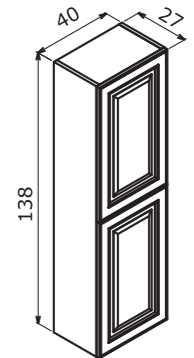

Technical Drawing:
Teknik Çizim: