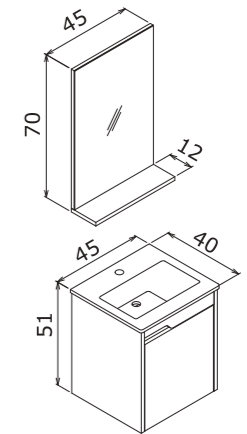

Scots Walnut
İskoç Ceviz

Yedisu

Delicate touch
İncelikli dokunuş

Yedisu 45 High Gloss Black Lacquer / Parlak Siyah Lake

Zag

A clear stance
Net bir duruş

Zag 45 Matt White / Mat Beyaz

45 cm