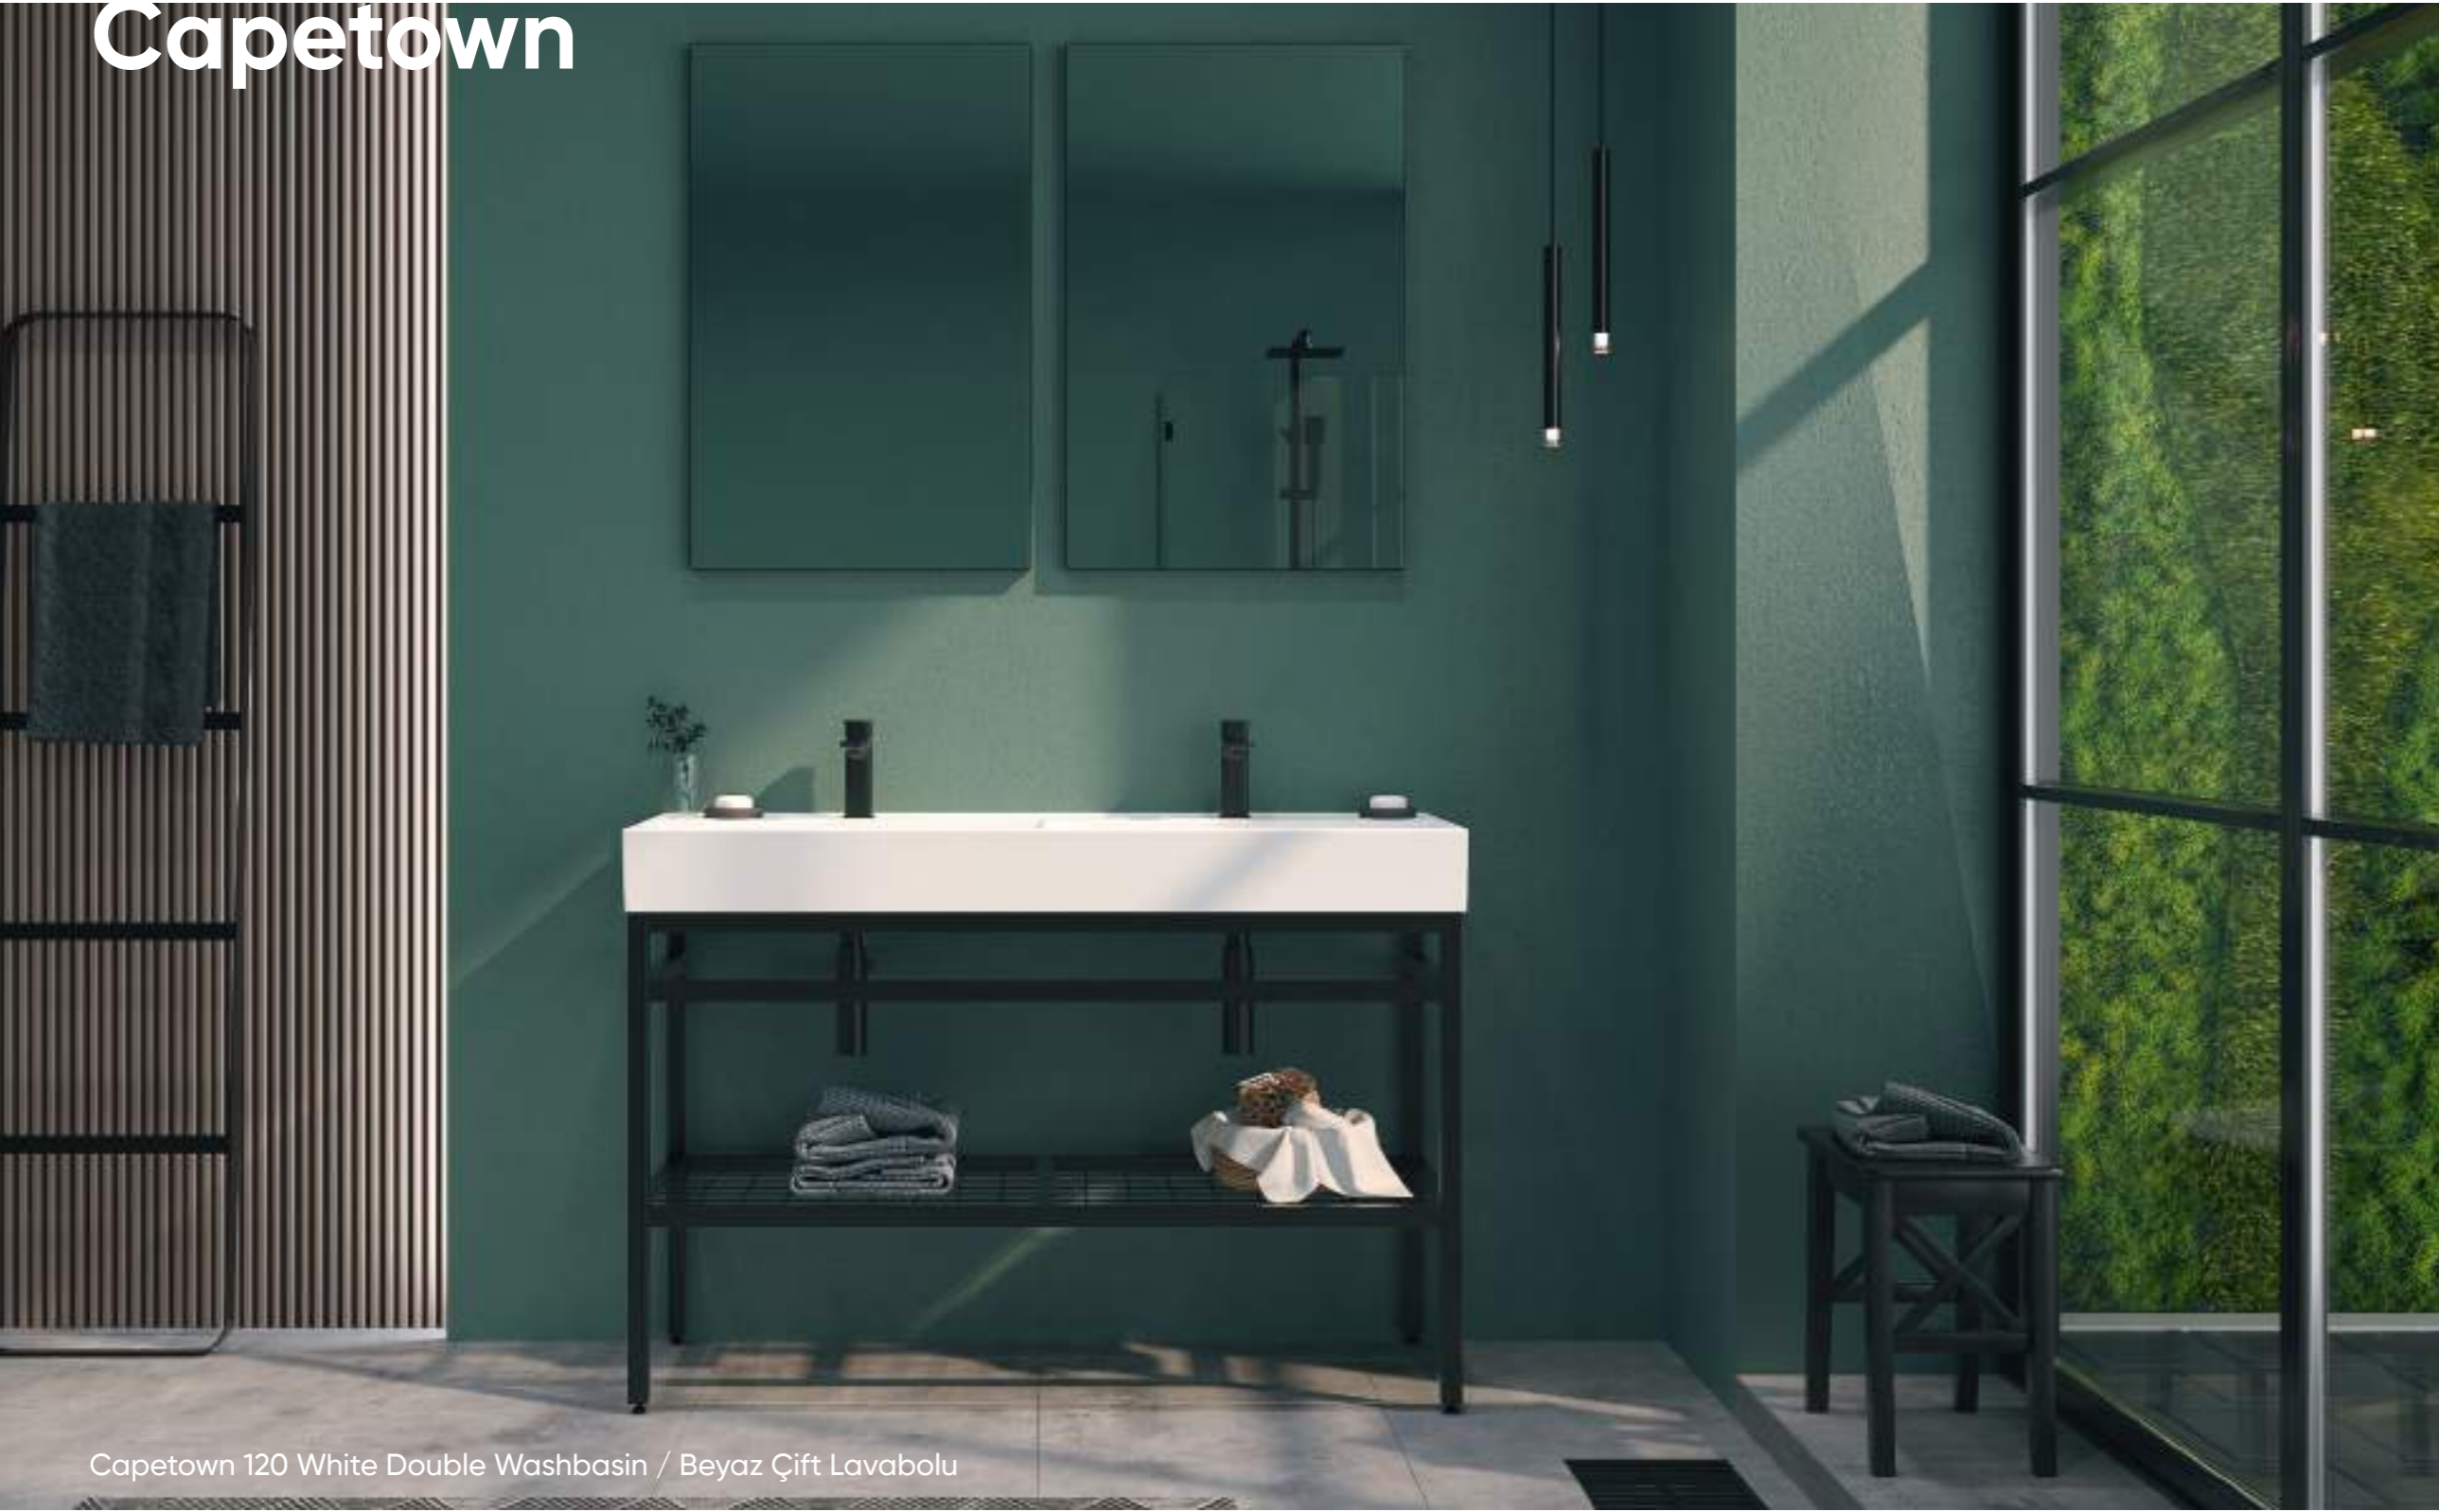

Capetown

Capetown 120 White Double Washbasin / Beyaz Çift Lavabolu