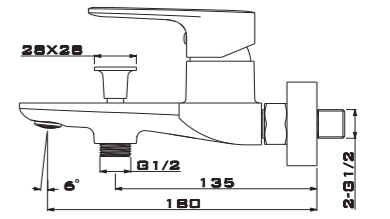

ZEUGMA

KITCHEN FAUCET / EVİYE ARMATÜRÜ

Ceramic Cartridge
%100 Brass
Ideal Working Pressure 5 Bar
Water Flow Rate 10-12 lt/Min

Seramik Kartuş
%100 Pirinç
İdeal Çalışma Basıncı 5 Bar
Su Akış Miktarı Dakikada 10-12 Lt.

Technical Drawing:
Teknik Çizim:

ZEUGMA

BATH FAUCET / BANYO ARMATÜRÜ

Ceramic Cartridge
%100 Brass
Ideal Working Pressure 5 Bar
Water Flow Rate 10-12 lt/Min

Seramik Kartuş
%100 Pirinç
İdeal Çalışma Basıncı 5 Bar
Su Akış Miktarı Dakikada 10-12 Lt.

Technical Drawing:
Teknik Çizim:

YENİ HAND SHOWER SET / EL DUŞU SETİ

ZGM 4571 C
Chrome
Krom

Brass Hand Shower
Brass Joint
Stainless Steel Hose

Pirinç El Duşu
Pirinç Mafsıl
Paslanmaz Çelik Hortum

It is recommended to use filtered angle valve with products to prevent faucet damage due to all kind of pollution that may occur during installation.
Tesisatta oluşabilecek her türlü kirliliğin armatüre zararını önlemek için ürünle birlikte filtrelili ara musluk kullanılması tavsiye edilir.