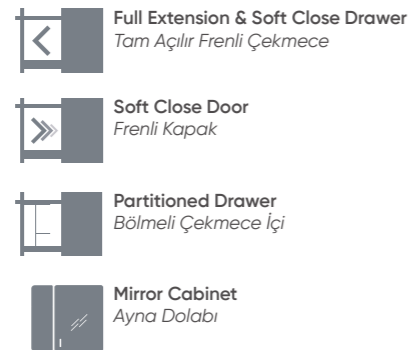

Malta

Reflection of perfection in
your bathroom

Mükemmeliyetin
banyonuza yansıması

80 cm / 100 cm / 120 cm

Ceramic Basin
Seramik Etajerli Lavabo

Body & Drawers;
Matt Lacquer MDF
Gövde ve Çekmece;
Mat Lake MDF

Tall Cabinet; Tempered Smoked
Glass Shelf
Boy Dolabı; Temperli Füme Cam Raf

Colors:
Renkler:

Technical Drawing:
Teknik Çizim: