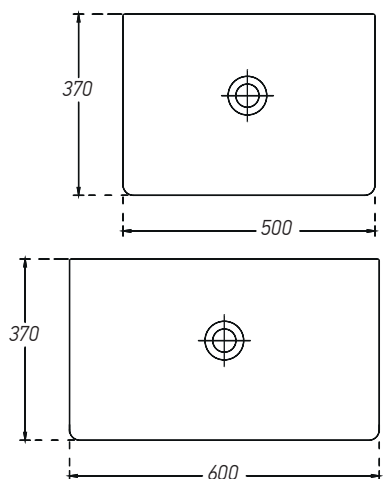

Renk Seçenekleri
Beyaz

Color Options
White