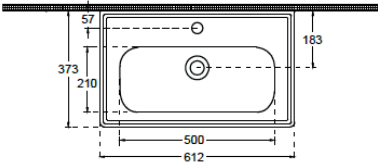

Mare 60 cm

Mare 60 cm

MARE

60 - 80 cm

107

30x60 Lavabo Ölçüleri

30x80 Lavabo Ölçüleri

Mare 80 cm