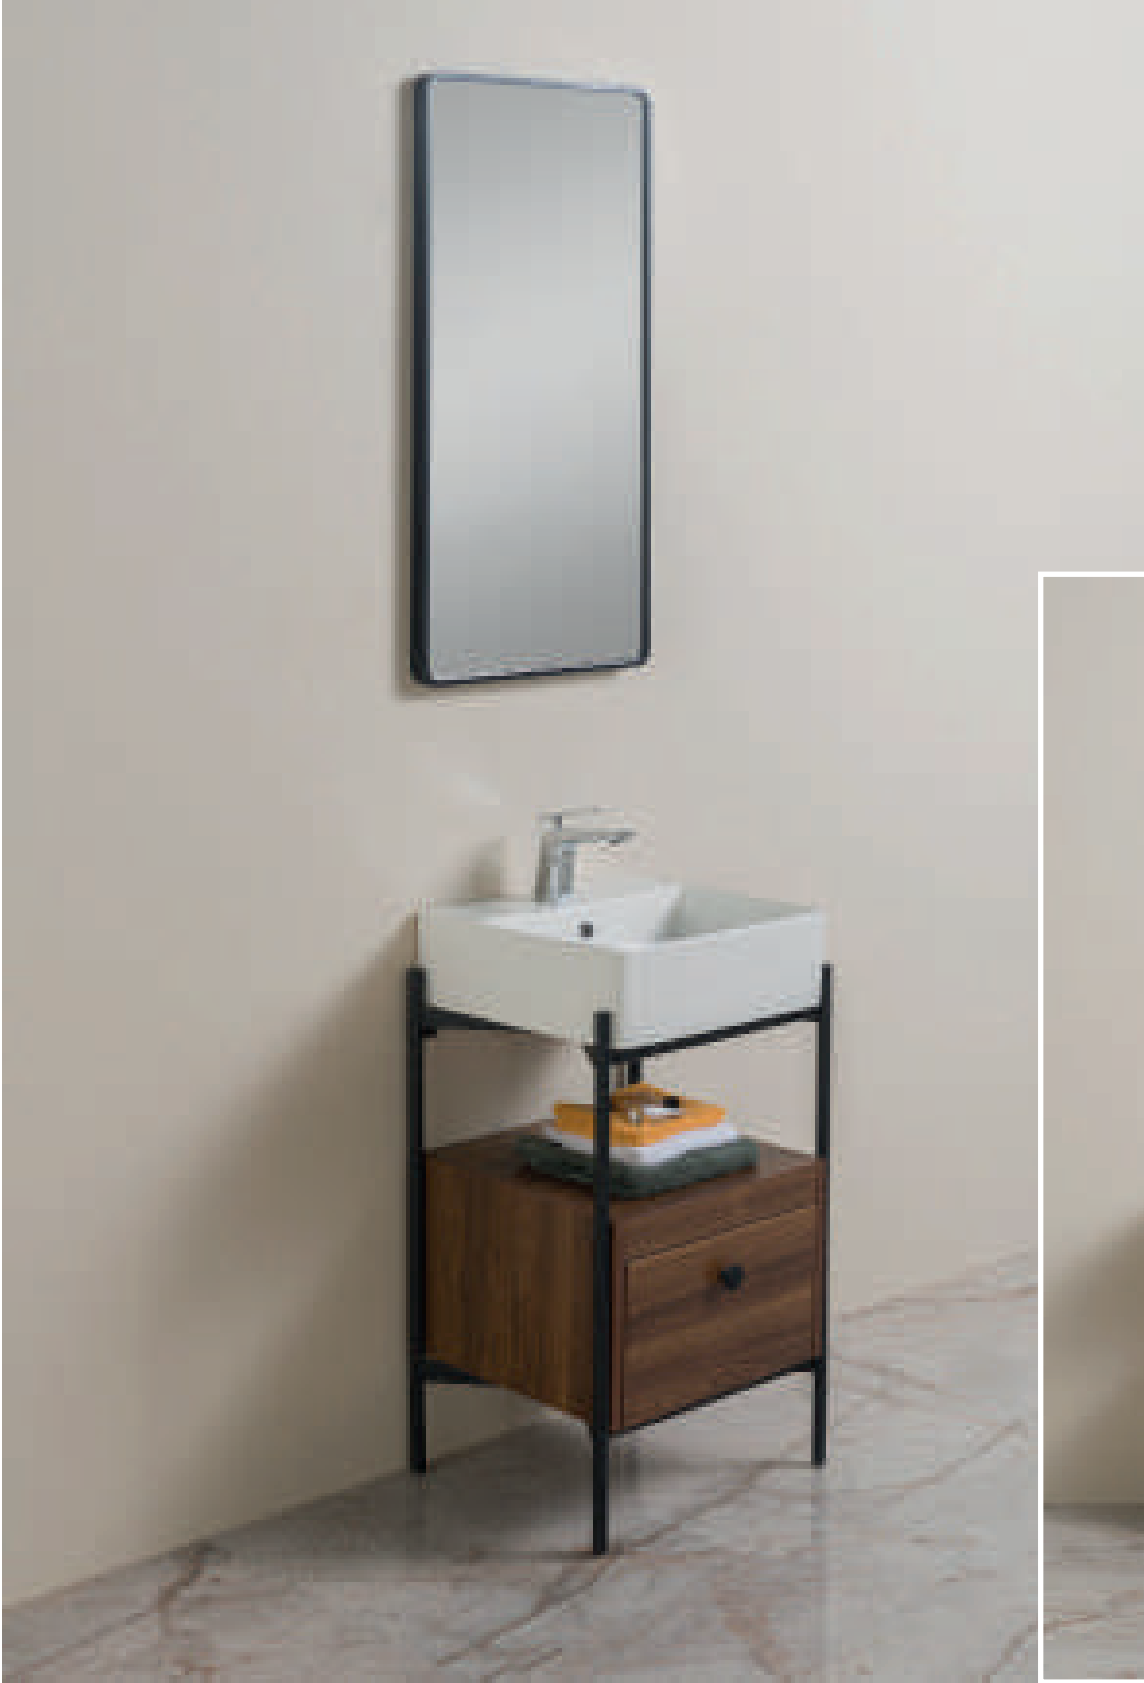

INCA

Collection

INCA
42 cm

28

Renk Seçenekleri
Ceviz

Color Options
Walnut