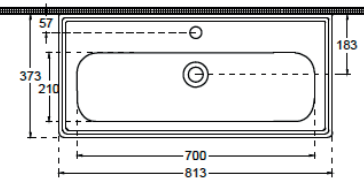

37 x 80 cm Lavabo Ölçüleri