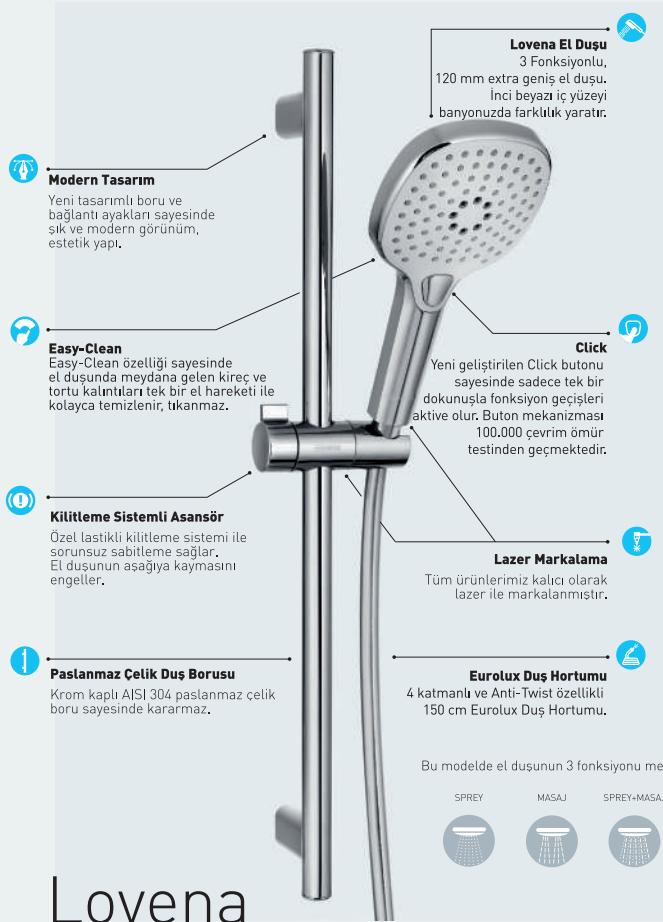

Lovena

PS-2220