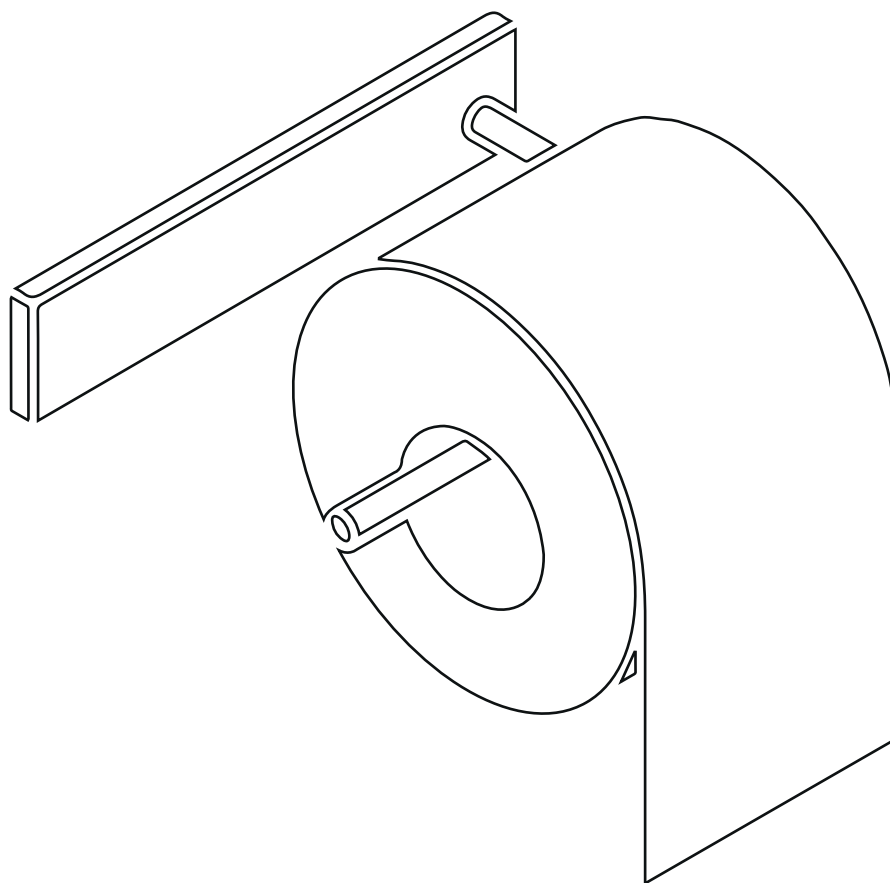

BANYO AKSESUARLARI

Bathroom Accessories