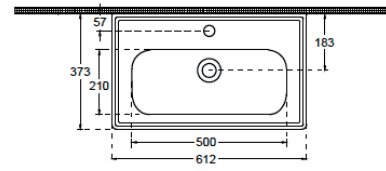

30x60 Lavabo Ölçüleri

30x80 Lavabo Ölçüleri