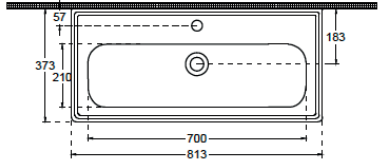

Mare 60 cm

Mare 60 cm

MARE

60 - 80 cm

107

30x60 Lavabo Ölçüleri

30x80 Lavabo Ölçüleri

Mare 80 cm