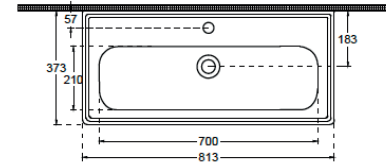

Renk Seçenekleri Color Options
Beyaz / Antrasit White / Anthracite

Mare 80 cm

30x60 Lavabo Ölçüleri

30x80 Lavabo Ölçüleri

MARE 60 - 80 cm

Mare 60 cm

Renk Seçenekleri

Beton Gri ve Beyaz - Kahve ve Beyaz