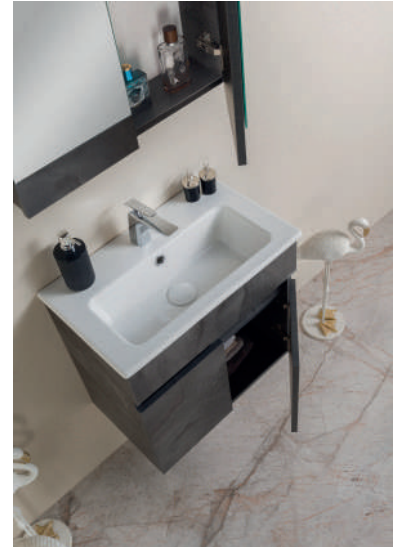

Color Options

Gray with White - Brown with White

Greta **40 cm**

Greta 50 cm

Greta 60 cm

Forte 60 cm

TR. Gövde ve kapaklar parlak MDF melamin kaplama, kulpsuz kapaklar, tek kutulu ayna.
Güral 42,5x60 cm lavabo