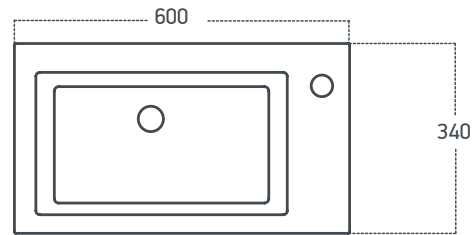

Renk Seçenekleri
Lizbon - Beyaz / Antrasit - Beyaz

Color Options
Lisbon - White / Anthracite - White