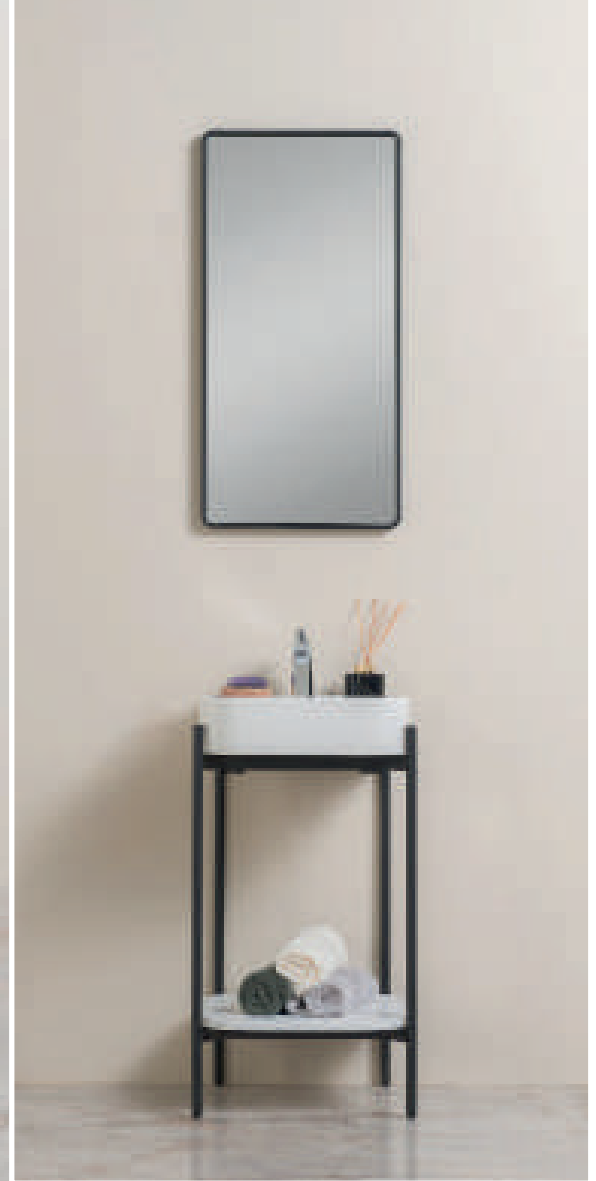

Collection

NOVA
60 cm

30

Renk Seçenekleri
Beyaz

Color Options
White

PETRA

Collection

PETRA
42 cm