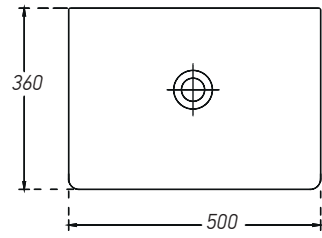

Color Options

Gray with White - Brown with White

Greta **40 cm**

Greta 50 cm

Greta 60 cm

Forte 60 cm

TR. Gövde ve kapaklar parlak MDF melamin kaplama, kulpsuz kapaklar, tek kutulu ayna.
Güral 42,5x60 cm lavabo