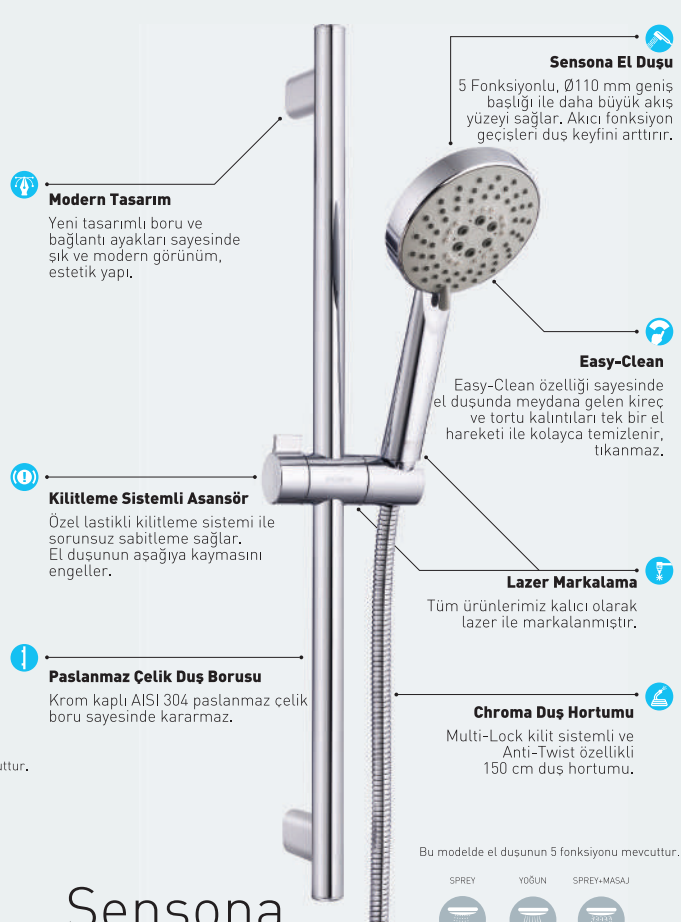

Sensona

PS-2210