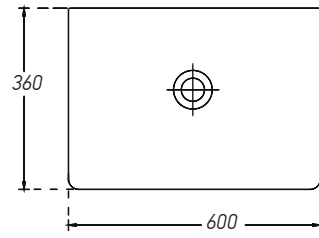

Color Options

Gray with White - Brown with White

Greta **40 cm**

Greta 50 cm

Greta 60 cm

Forte 60 cm

TR. Gövde ve kapaklar parlak MDF melamin kaplama, kulpsuz kapaklar, tek kutulu ayna.
Güral 42,5x60 cm lavabo