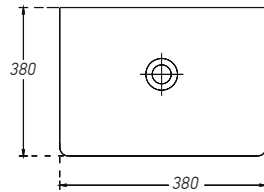

Pietra 60 cm

38 x 38 cm Lavabo Ölçüleri

TR. Doğal malzemeler modern ve yenilikçi malzemelerle el ele gider. Sonuç, sofistike, dinamik bir stile sahip bir mobilya çözümüdür.

EN. Natural materials go hand in hand with modern, innovative ones. The result is a furnishing solution with a sophisticated, dynamic style.