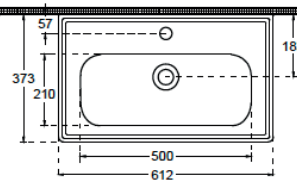

37 x 60 cm Lavabo Ölçüleri