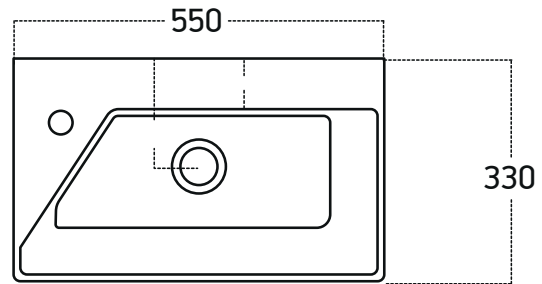

TR. Oranlar ve denge Modo koleksiyonunun öne çıkan özellikleridir. Temel tasarım, modern zarafet kavramlarının yeniden keşfedilmesine yol açar.

EN. Proportions and balance are the highlights of the Modo collection. Essential design leads to a rediscovery of the concepts of modern elegance.