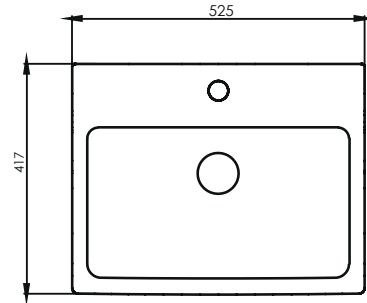

Renk Seçenekleri
Beyaz / Antrasit

Color Options
White / Anthracite