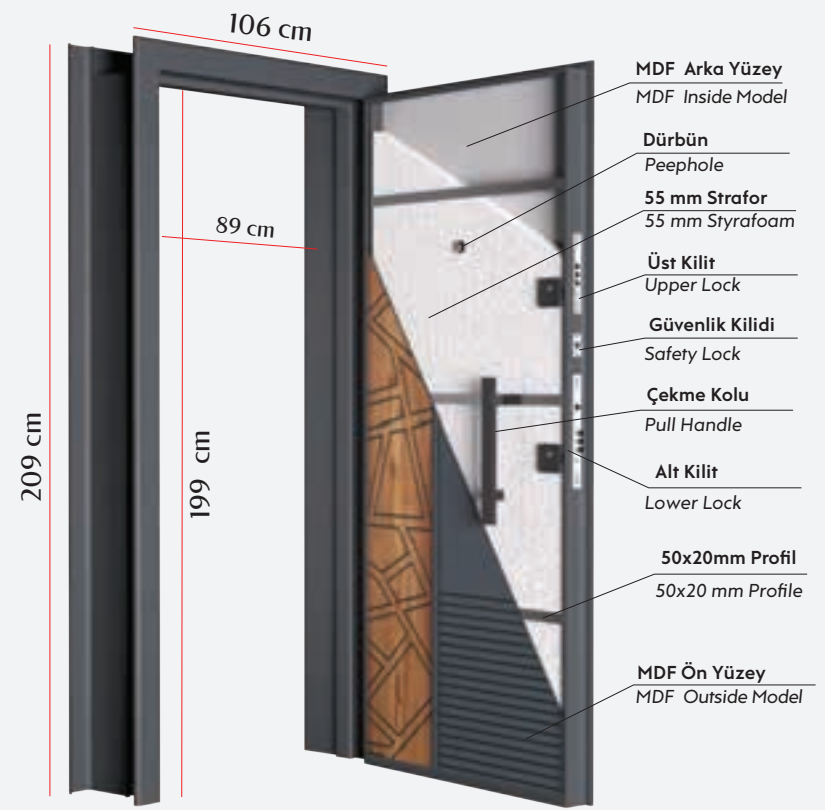

Ürün Kodu / Product Code

Beyaz /Ral 9016

Patentli ürün
Patented product

Kasa Kesit / Frame Details

Monoblok kilit Sistemli Kanat / Monoblock Lock System Leaf

Kanat Kesit / Leaf Details

TEKNİK DETAY

Yüzey Seçenekleri