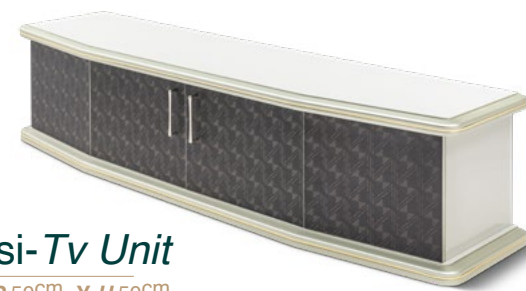

Konsol-Console

G-W 208cm D-D 48cm Y-H 90cm

Sandalye-Chair

G-W 56cm D-D 59cm Y-H 87cm
Oturum Yüksekliği-Session Height 49cm

Tv Ünitesi-Tv Unit

G-W 208cm D-D 50cm Y-H 50cm

Tv Ünitesi-Tv Unit

G-W 208cm D-D 50cm Y-H 50cm