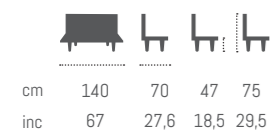

DESOYAN / DOBUBLE

DESOYAN / BERGERE

ROYAN / DOUBLE

ROYAN