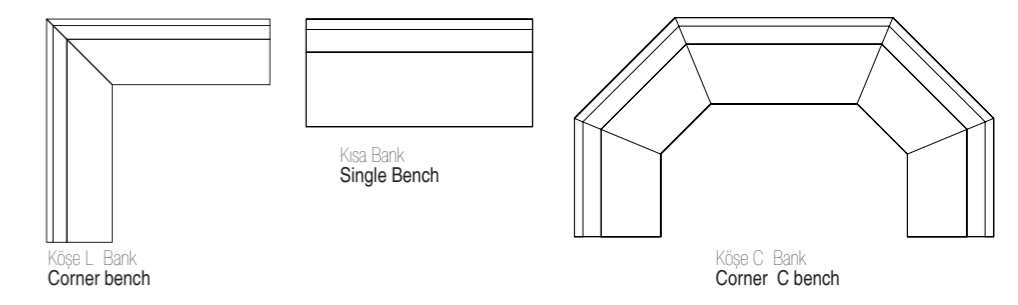

BENCHES SETTLE