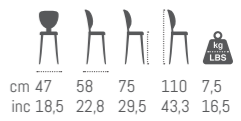

# ARM CHAIRS

**PUBA / QUILTED**  
BERGERE

cm 85 93 42 70 40  
inc 33,5 36,6 16,5 27,6 88,2

**GATE**  
BERGERE

cm 71 68 38 68 42  
inc 28,0 26,8 15,0 26,8 92,6

**TANOS**  
BERGERE

cm 90 90 43 83 0  
inc 35,4 35,4 16,9 32,7 0,0