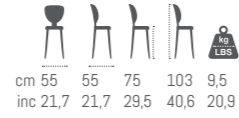

# BAR CHAIRS

ASRA / SWIVEL

cm 63	61	76	98	31,5	
inc 24,8	24,0	28,9	38,6	69,5	

ANVI

cm 54	53	75	112	30	
inc 21,3	20,9	29,5	44,1	66,2	

MORTIL

cm 54	53	75	112	30	
inc 21,3	20,9	29,5	44,1	66,2	

ZEFFA / TASSELD

cm 56	54	76	105	30	
inc 22,0	21,3	29,9	41,3	66,2	

AHAS

cm 46	52	75	10	28,3	
inc 18,1	20,5	29,5	39,4	62,4	

FANG

HURON

GALVE

KAMBO

RIO