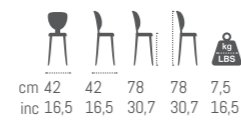

# OUTDOOR BAR CHAIRS

**LUS**

**HOLZ**

**HENNA**

**MASSET**

**LYRA**

**REXAN / ROPE**

**BERETRA**