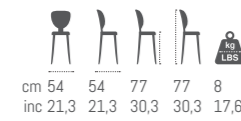

OUTDOOR BAR CHAIRS

LEGSY