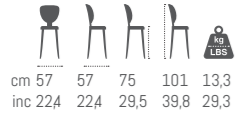

# BAR CHAIRS

ASRA / SWIVEL

cm 63	61	76	98	31,5	
inc 24,8	24,0	28,9	38,6	69,5	

ANVI

cm 54	53	75	112	30	
inc 21,3	20,9	29,5	44,1	66,2	

MORTIL

cm 54	53	75	112	30	
inc 21,3	20,9	29,5	44,1	66,2	

ZEFFA / TASSELD

cm 56	54	76	105	30	
inc 22,0	21,3	29,9	41,3	66,2	

AHAS

cm 46	52	75	10	28,3	
inc 18,1	20,5	29,5	39,4	62,4	

FANG

HURON

GALVE

KAMBO

RIO