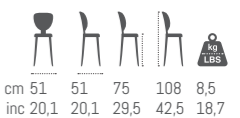

FARAH / WICKER