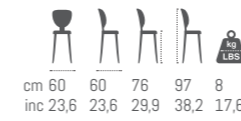

# OUTDOOR BAR CHAIRS

**LUS**

**HOLZ**

**HENNA**

**MASSET**

**LYRA**

**REXAN / ROPE**

**BERETRA**