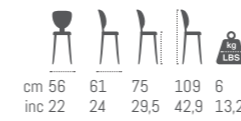

OUTDOOR BAR CHAIRS

CANDY