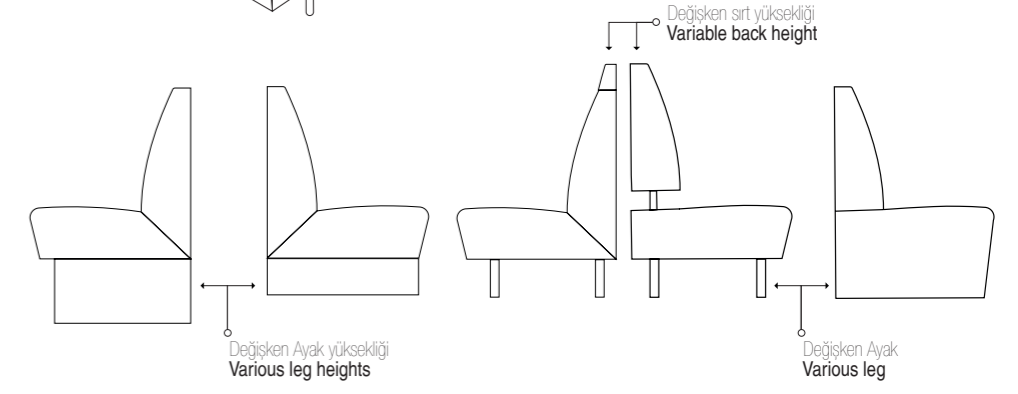

BENCHES SETTLE