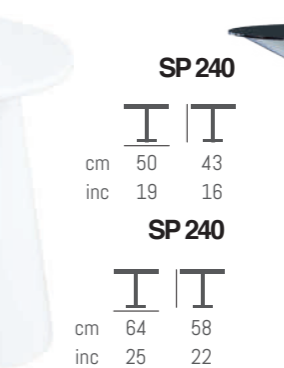

SP 670 / Outdoor

SP 670

SP 240
cm 50 43
inc 19 16
SP 240
cm 64 58
inc 25 22