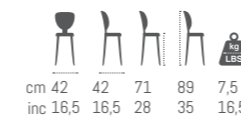

# OUTDOOR BAR CHAIRS

**LUS**

**HOLZ**

**HENNA**

**MASSET**

**LYRA**

**REXAN / ROPE**

**BERETRA**