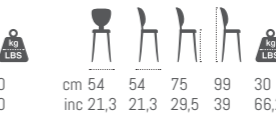

SUBA / SIWIVEL