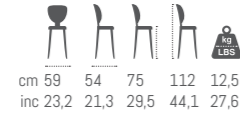

# BAR CHAIRS

ASRA / SWIVEL

cm 63	61	76	98	31,5	
inc 24,8	24,0	28,9	38,6	69,5	

ANVI

cm 54	53	75	112	30	
inc 21,3	20,9	29,5	44,1	66,2	

MORTIL

cm 54	53	75	112	30	
inc 21,3	20,9	29,5	44,1	66,2	

ZEFFA / TASSELD

cm 56	54	76	105	30	
inc 22,0	21,3	29,9	41,3	66,2	

AHAS

cm 46	52	75	10	28,3	
inc 18,1	20,5	29,5	39,4	62,4	

FANG

HURON

GALVE

KAMBO

RIO