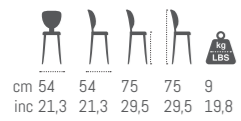

OUTDOOR BAR CHAIRS

VALDA