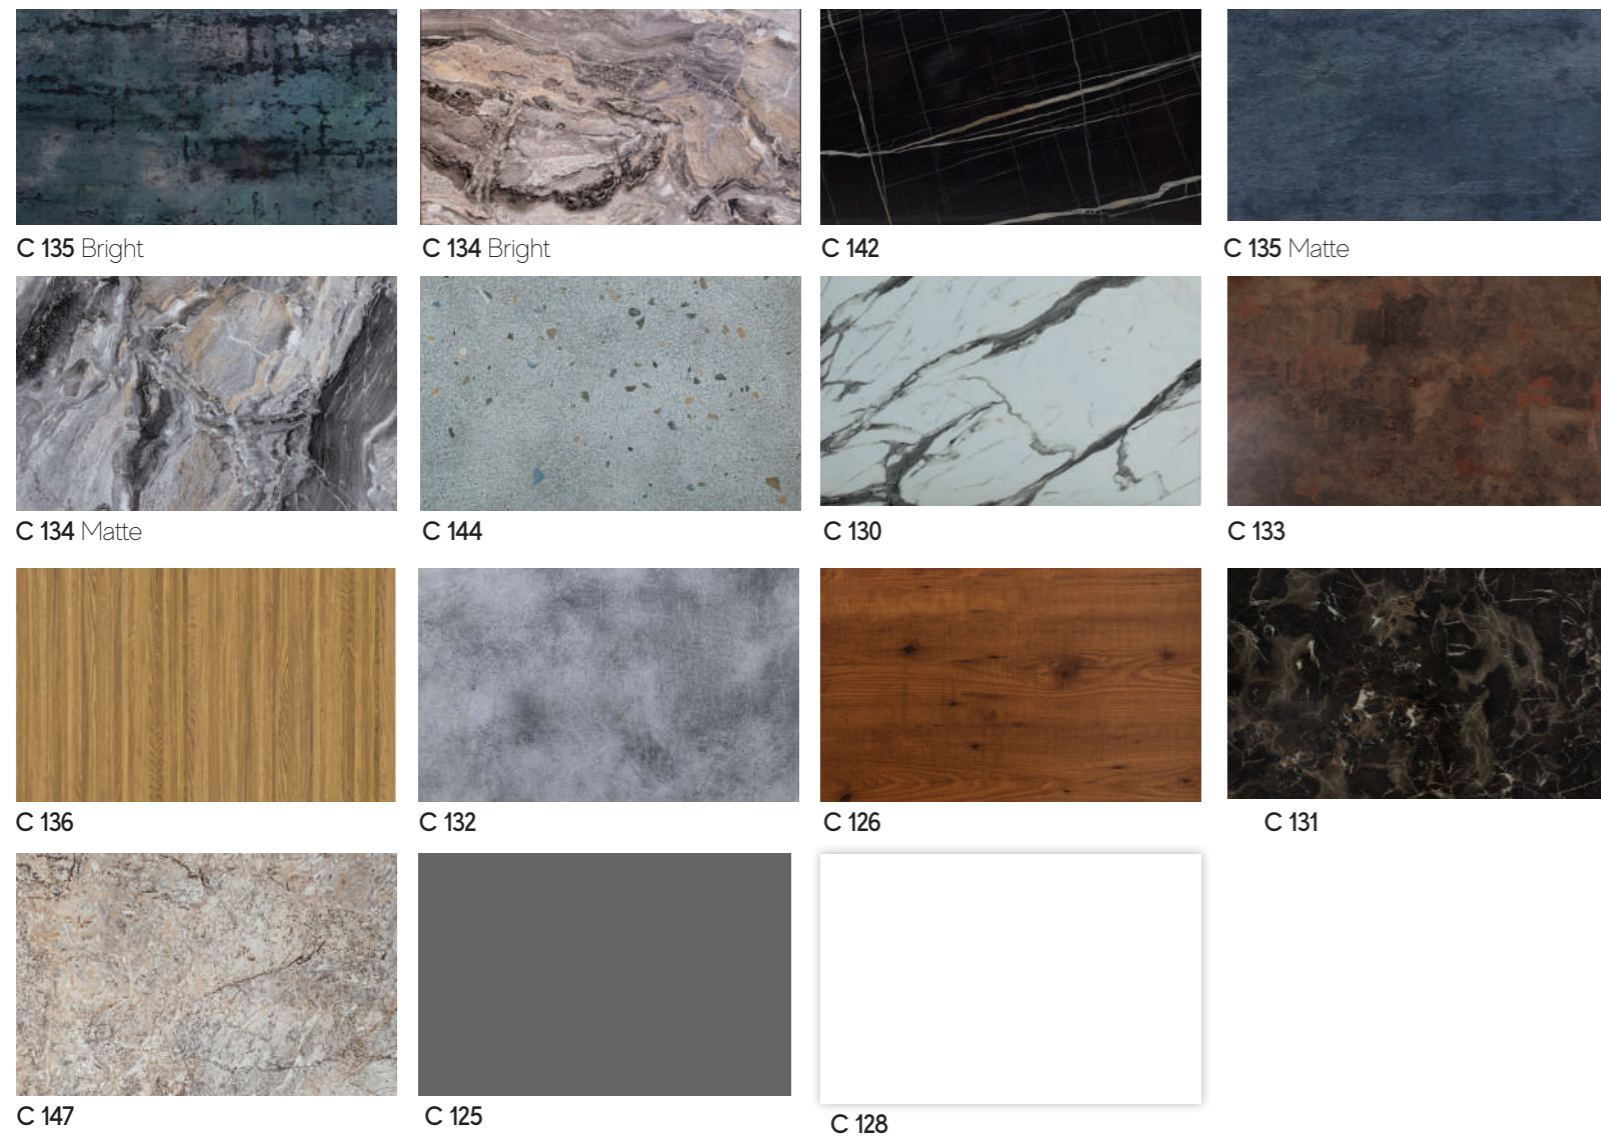

## HPL Options

MDF wood+ Compact  
M 4005 / C130

MC 4005 / C147

MC 100 / C126

MC 110 / C142

MC 110 / C131

MC 110 / C147

MC 100 / C147