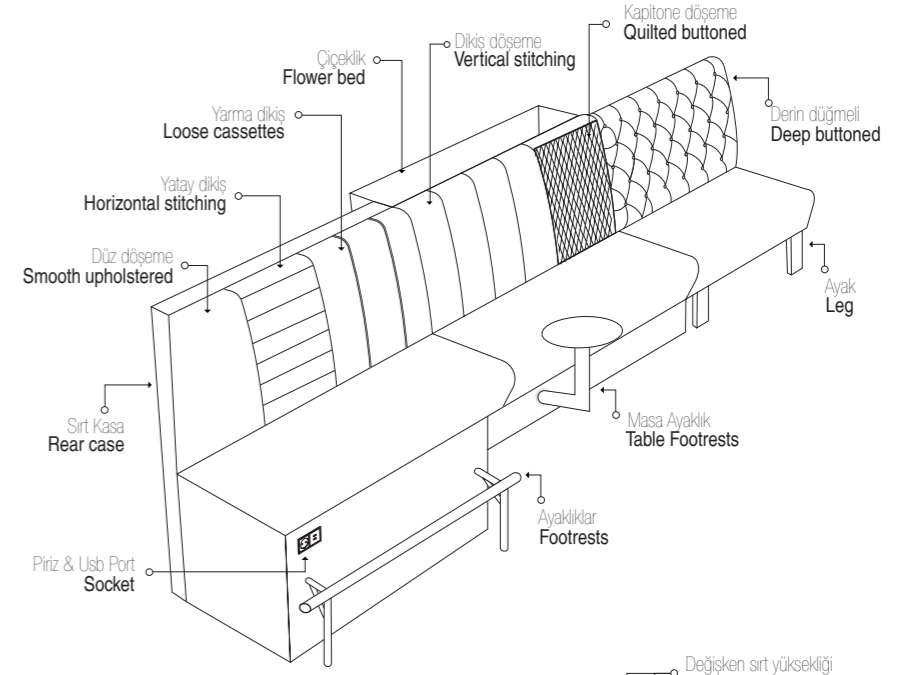

BENCHES SETTLE