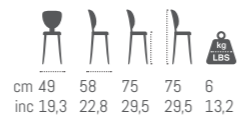

OUTDOOR BAR CHAIRS

ANKA