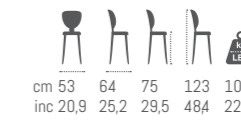

OUTDOOR BAR CHAIRS

GALLON